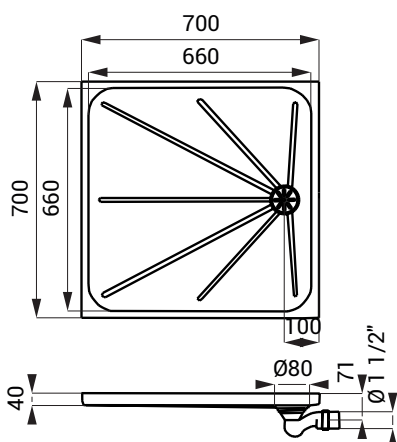

### Vlastnosti

- nerezová sprchová vanička 700 x 700 mm
- pro zapuštění nebo k montáži na povrch
- podlaha s nesmýkavým povrchem
- materiál AISI - 304
- povrch matný

### Rozměry

### Vlastnosti

- nerezová sprchová vanička 800 x 800 mm
- pro zapuštění nebo k montáži na povrch
- podlaha s nesmýkavým povrchem
- materiál AISI - 304
- povrch matný

## Vlastnosti

- nerezová sprchová vanička 900 x 900 mm
- pro zapuštění nebo k montáži na povrch
- podlaha s nesmýkavým povrchem
- materiál AISI - 304
- povrch matný

SLSN 10