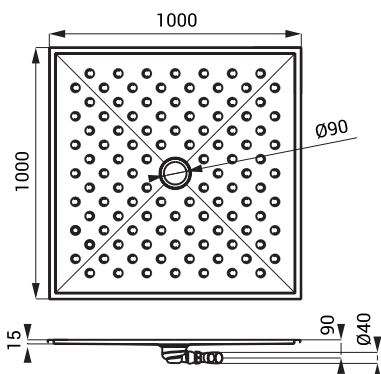

### Vlastnosti

- nerezová sprchová vanička 800 x 800 mm
- pro zapuštění nebo k montáži na povrch
- podlaha s nesmýkavým povrchem
- materiál AISI - 304
- povrch matný

## Rozměry

## Vlastnosti

- nerezová sprchová vanička 900 x 900 mm
- pro zapuštění nebo k montáži na povrch
- podlaha s nesmýkavým povrchem
- materiál AISI - 304
- povrch matný

SLSN 10