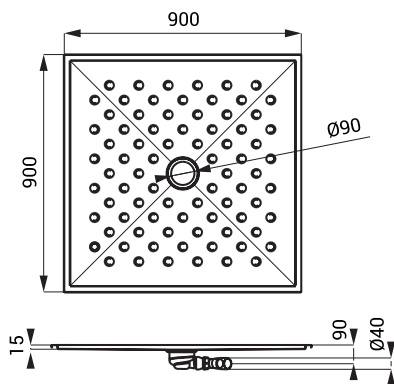

### Vlastnosti

- nerezová sprchová vanička 700 x 700 mm
- pro zapuštění nebo k montáži na povrch
- podlaha s nesmýkavým povrchem
- materiál AISI - 304
- povrch matný

### Vlastnosti

- nerezová sprchová vanička 800 x 800 mm
- pro zapuštění nebo k montáži na povrch
- podlaha s nesmýkavým povrchem
- materiál AISI - 304
- povrch matný

### Rozměry

## Rozměry