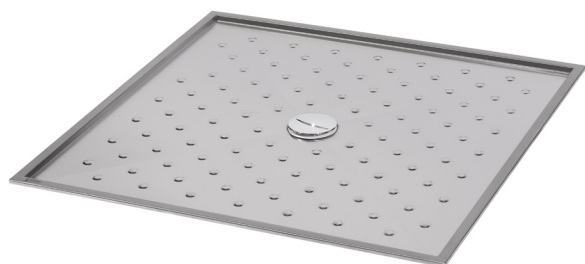

### Vlastnosti

- nerezová sprchová vanička 700 x 700 mm
- pro zapuštění nebo k montáži na povrch
- podlaha s nesmýkavým povrchem
- materiál AISI - 304
- povrch matný

### Vlastnosti

- nerezová sprchová vanička 800 x 800 mm
- pro zapuštění nebo k montáži na povrch
- podlaha s nesmýkavým povrchem
- materiál AISI - 304
- povrch matný

### Specifikace dodávky

SLSN 07 - obj. č. 92070 nerezová vanička, sifon

SLSN 08

## Vlastnosti

- nerezová sprchová vanička 900 x 900 mm
- pro zapuštění nebo k montáži na povrch
- podlaha s nesmýkavým povrchem
- materiál AISI - 304
- povrch matný

SLSN 10