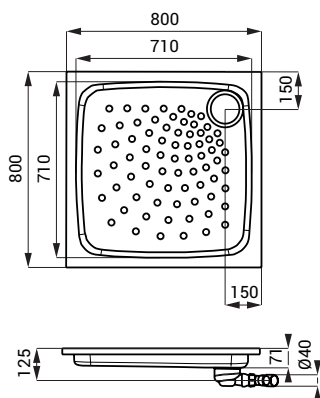

### Vlastnosti

- nerezová sprchová vanička 700 x 700 mm
- pro zapuštění nebo k montáži na povrch
- podlaha s nesmýkavým povrchem
- materiál AISI - 304
- povrch matný

### Rozměry

### Vlastnosti

- nerezová sprchová vanička 800 x 800 mm
- pro zapuštění nebo k montáži na povrch
- podlaha s nesmýkavým povrchem
- materiál AISI - 304
- povrch matný