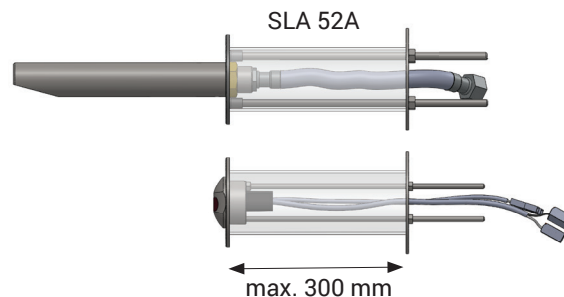

### Vstup vody

- vnější závit G 1/2"