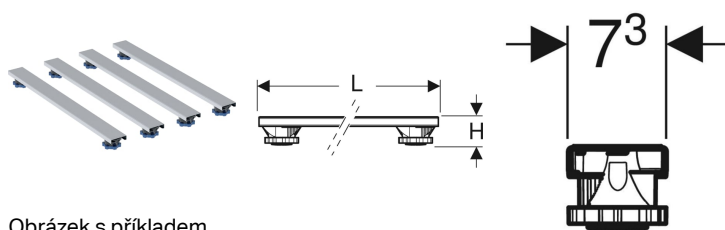

Souprava nožiček a traverz Geberit pro sprchovou vaničku z litého kamene, od 140 cm

Obrázek s příkladem

Účel použití

- K montáži a výškovému nastavení sprchových vaniček
- Pro sprchovou vaničku Olona
- Pro sprchovou vaničku Sestra

Vlastnosti

- Nastavitelné nožičky
- Výškově nastavitelná bez nářadí

Obsah dodávky

- Nohy
- Příčné nosníky
- Upevňovací materiál

Pol. č.	L	B	H
554.959.00.1	70 cm	7.3 cm	6.2–12 cm
554.962.00.1	80 cm	7.3 cm	6.2–12 cm
554.959.00.2	70 cm	7.3 cm	9.2–21 cm
554.962.00.2	80 cm	7.3 cm	9.2–21 cm