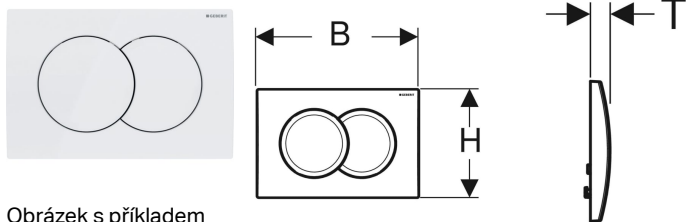

Ovládací tlačítko Geberit Delta01, pro 2 množství splachování

Obrázek s příkladem

Účel použití

- K ovládní splachování u splachovacích nádržek pod omítku Geberit Delta

Vlastnosti

- Ovládní zepředu

Technické údaje

Ovládací síla | < 20 N

Obsah dodávky

- Upevňovací rámeček
- 2 tyčky tlačítka
- Upevňovací materiál

Pol. č.	Barva / povrch	Popis materiálu	B	H	T	
115.107.11.1	Alpská bílá	Plast	24.6 cm	16.4 cm	2.3 cm	Nové
115.107.21.1	Pochromovaná lesklá	Plast	24.6 cm	16.4 cm	2.3 cm	Nové
115.107.46.1	Pochromovaná matná	Plast	24.6 cm	16.4 cm	2.3 cm	Nové

Příslušenství

- Prodlužovací Geberit souprava pro splachovací nádržky pod omítku Delta a Twinline