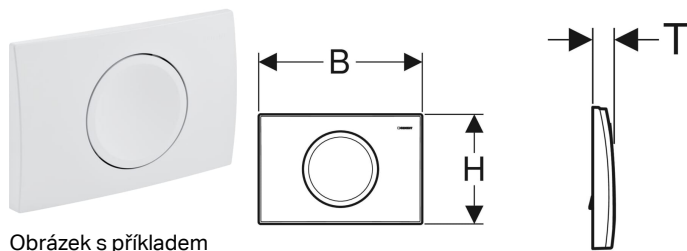

Ovládací tlačítko Geberit Delta15, pro splachování Start/Stop

Obrázek s příkladem

Účel použití

- Ke spuštění splachování u Delta splachovacích nádržek pod omítku

Technické údaje

Ovládací síla | < 20 N

Vlastnosti

- Ovládání zepředu

Obsah dodávky

- Upevňovací rámeček
- Tyčka tlačítka
- Funkční díl Stop
- Upevňovací materiál

Pol. č.	Barva / povrch	Popis materiálu	B	H	T	
115.109.11.1	Alpská bílá	Plast	24.6 cm	16.4 cm	2.5 cm	Nové
115.109.21.1	Pochromovaná lesklá	Plast	24.6 cm	16.4 cm	2.5 cm	Nové
115.109.46.1	Pochromovaná matná	Plast	24.6 cm	16.4 cm	2.5 cm	Nové

Příslušenství

- Prodlužovací Geberit souprava pro splachovací nádržky pod omítku Delta a Twinline