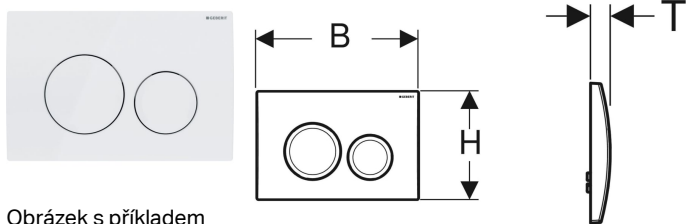

## Ovládací tlačítko Geberit Delta20, pro 2 množství splachování

Obrázek s příkladem

### Účel použití

- Ke spuštění splachování u Delta splachovacích nádržek pod omítku

### Obsah dodávky

- Upevňovací rámeček
- 2 tyčky tlačítka
- Upevňovací materiál

Pol. č.	Barva / povrch	Popis materiálu	B	H	T	
115.127.11.1	Alpská bílá	Plast	24.6 cm	16.4 cm	2.3 cm	Nové
115.127.21.1	Pochromovaná lesklá	Plast	24.6 cm	16.4 cm	2.3 cm	Nové
115.127.46.1	Pochromovaná matná	Plast	24.6 cm	16.4 cm	2.3 cm	Nové