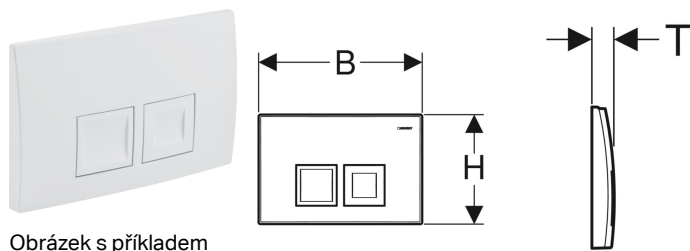

Ovládací tlačítko Geberit Delta35, pro 2 množství splachování

Obrázek s příkladem

Účel použití

- Ke spuštění splachování u Delta splachovacích nádržek pod omítku

Technické údaje

Ovládací síla | < 20 N

Vlastnosti

- Ovládání zepředu

Obsah dodávky

- Upevňovací rámeček
- 2 tyčky tlačítka
- Upevňovací materiál

Pol. č.	Barva / povrch	Popis materiálu	B	H	T	
115.135.11.5	Alpská bílá	Plast	24.6 cm	16.4 cm	2.5 cm	Nové
115.135.21.5	Pochromovaná lesklá	Plast	24.6 cm	16.4 cm	2.5 cm	Nové
115.135.46.5	Pochromovaná matná	Plast	24.6 cm	16.4 cm	2.5 cm	Nové

Příslušenství

- Prodlužovací Geberit souprava pro splachovací nádržky pod omítku Delta a Tinline