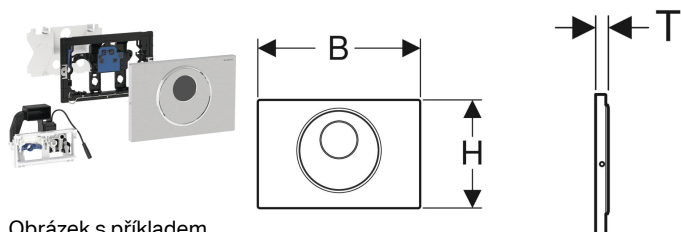

Ovládání WC Geberit s elektronickým spuštěním splachování, napájení ze sítě, 2 množství splachování, ovládací tlačítko Sigma10, automatické / bezdotykové / manuální

Obrázek s příkladem

Účel použití

- Pro veřejný a poloveřejný sektor
- Pro zděné konstrukce a konstrukce prováděné suchým procesem
- Pro Sigma splachovací nádržky pod omítku 8 cm, typová řada 2016
- Nevhodné pro použití s Geberit dávkovačem desinfekčních tablet
- Vhodný pro bezbariérové stavby

Vlastnosti

- Ruční spuštění splachování, bezdotykové
- Automatické spuštění vody
- Bezdotykové spuštění 1 množství splachování nebo 2 množství splachování přiblížením ruky
- Ruční spuštění splachování přes ovládací tlačítko
- Ovládání splachování přes externí tlačítko možné
- Ovládací tlačítko přišroubovatelné
- Napájení elektrickým proudem pomocí externího síťového zdroje
- Transformace síťového napětí na nízké napětí 12 V DC
- Provoz s nízkým napětím, ve splachovací nádržce žádné síťové napětí
- S konektory chráněnými proti přepólování
- Infračervené čidlo pro zaznamenání uživatele se zatmívacím pozadím
- Infračervený senzor samonastavitelný
- Spolehlivá IR detekce vzdálenosti
- Interval spláchnutí přednastavený
- Interval spláchnutí nastavitelný
- Předspláchnutí nastavitelné
- Minimální doba zdržení nastavitelná

Obsah dodávky

- Ovládací tlačítko Sigma10
- Upevňovací rámeček s infračerveným ovládním, předinstalovaný
- Ochranná deska

- Držák se servomotorem a zvedacím zařízením, předmontovaný
- Tyčka tlačítka
- Upevňovací materiál

Nutno objednat zvlášť

- Geberit souprava pro hrubou montáž s síťovým zdrojem, pro ovládání WC s elektronickým ovládním splachování, 12 V

Pol. č.	Barva / povrch	Popis materiálu	B	H	T	
115.856.SN.6	Deska a ovládací tlačítko: kartáčované Designový kroužek: leštěný	Nerezová ocel	24.6 cm	16.4 cm	1.5 cm	Nové