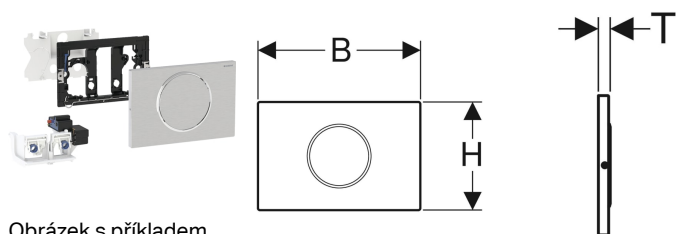

## Ovládání WC Geberit s elektronickým spuštěním splachování, napájení ze sítě, 1 množství splachování, ovládací tlačítko Sigma10, pro podpěru, rádiově ovládané

Obrázek s příkladem

### Účel použití

- K ručnímu oddálenému ovládní Sigma splachovacích nádržek pod omítku 12 cm přes podpěru s radiovým tlačítkem
- Pro 1 množství splachování
- Pro zděné konstrukce a konstrukce prováděné suchým procesem
- Vhodný pro bezbariérové stavby
- Pro Sigma splachovací nádržky pod omítku 12 cm
- Nevhodné pro použití s Geberit dávkovačem desinfekčních tablet

### Obsah dodávky

- Ovládací tlačítko Sigma10
- Upevňovací rámeček
- Ochranná deska
- Tyčka tlačítka

- Zvedací mechanismus s nízkou hlučností
- Elektrické zvedací zařízení samokalibrovací
- Ovládací tlačítko přišroubovatelné

### Nutno objednat zvlášť

- Elektrická a komunikační krabice pro instalační prvek pro závěsné WC
- Síťový zdroj pro elektrickou a komunikační krabici

Pol. č.	Barva / povrch	Popis materiálu	B	H	T	
115.867.SN.6	Deska a ovládací tlačítko: kartáčované, povlak easy-to-clean Designové kroužky: leštěné	Nerezová ocel	24.6 cm	16.4 cm	1.5 cm	Nové