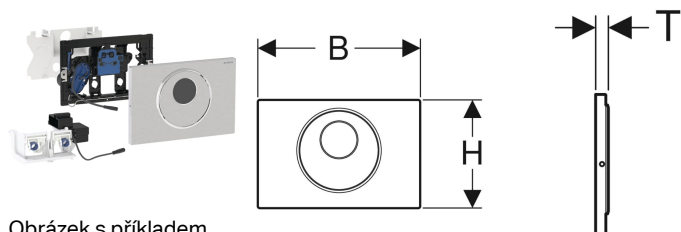

## Ovládání WC Geberit s elektronickým spuštěním splachování, napájení z baterie, 2 množství splachování, ovládací tlačítko Sigma10, automatické / bezdotykové / manuální

Obrázek s příkladem

### Účel použití

- Pro veřejný a poloveřejný sektor
- Ke spuštění 2 množství splachování
- Pro zděné konstrukce a konstrukce prováděné suchým procesem
- K bezdotykovému spuštění splachování Sigma splachovacích nádržek pod omítku 12 cm
- Nevhodné pro použití s Geberit dávkovačem desinfekčních tablet
- Vhodný pro bezbariérové stavby

### Obsah dodávky

- Ovládací tlačítko Sigma10
- Upevňovací rámeček s infračerveným ovládáním a pouzdrum pro baterii, Upevňovací rámeček s infračerveným ovládáním, předinstalovaný
- Ochranná deska
- Držák se servomotorem a zvedacím zařízením, předmontovaný
- 2 alkalické manganové baterie LR20, každá 1,5 V
- Tyčka tlačítka
- Upevňovací materiál

Pol. č.	Barva / povrch	Popis materiálu	B	H	T	
115.891.SN.6	Deska a ovládací tlačítko: kartáčované Designové kroužky: leštěné	Nerezová ocel	24.6 cm	16.4 cm	1.5 cm	Nové