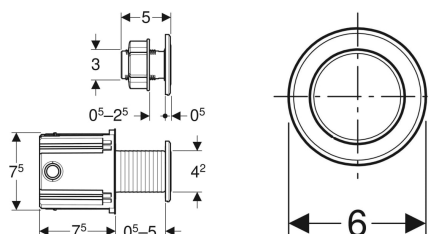

Ovládání WC Geberit s elektronickým spuštěním splachování, napájení z baterie, 2 množství splachování, typ 10 infračervené tlačítko

Obrázek s příkladem

Účel použití

- K manuálnímu oddálenému ovládání Geberit Sigma splachovacích nádržek pod omítku 12 cm přes bezdotykové infračervené tlačítko
- Ke spuštění 2 množství splachování
- Pro osazení do masivní konstrukce a konstrukce prováděné suchým procesem pomocí boxu pro hrubou montáž
- Pro osazení do koupelnového nábytku pomocí kontramatice
- Vhodný pro bezbariérové stavby
- Pro Sigma splachovací nádržky pod omítku 12 cm
- Nevhodné pro použití s Geberit dávkovačem desinfekčních tablet

Vlastnosti

- Ruční spuštění splachování, bezdotykové
- Bezdotykové spuštění 1 množství splachování nebo 2 množství splachování přiblížením ruky
- 1 nebo 2 množství splachování s možností spouštění přes ovládací tlačítko
- Lze kombinovat s ovládacími tlačítky Sigma01 až Sigma60 nebo krycími deskami Geberit
- Napájení z baterie
- Baterie v uzavřeném pouzdru pro baterii v splachovací nádržce

Obsah dodávky

- Infračervené tlačítko
- Krabice pod omítku
- Counternut
- Trubková chránička délka 1,7 m
- Upevňovací rámeček s pouzdem pro baterii Upevňovací rámeček s infračerveným ovládáním, předinstalovaný

Pol. č.	Barva / povrch	Popis materiálu	B	H	T	
115.937.SN.6	Růžice: kartáčovaná	Nerezová ocel	6 cm	6 cm	0.5 cm	Nové