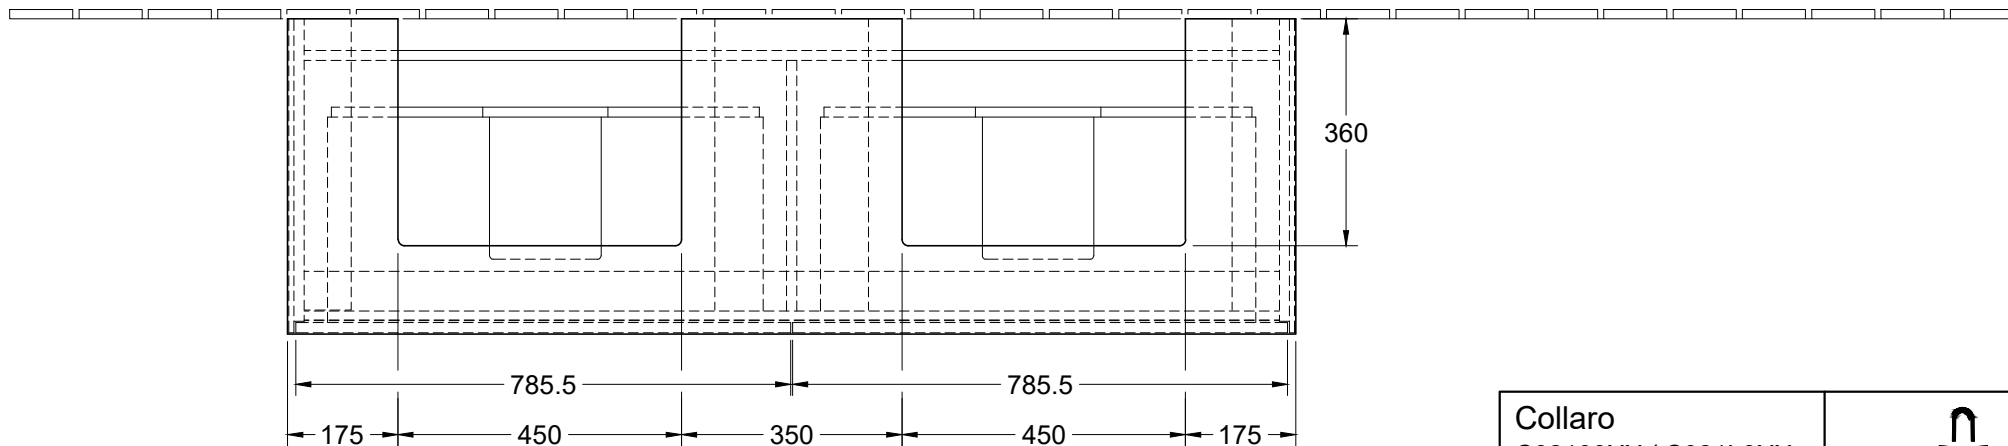

N  $\perp$  L  
 220 - 240V

Collaro C02100XX / C021L0XX		 <b>Villeroy &amp; Boch</b> 1748
V01 / 05.10.2018	1:12	