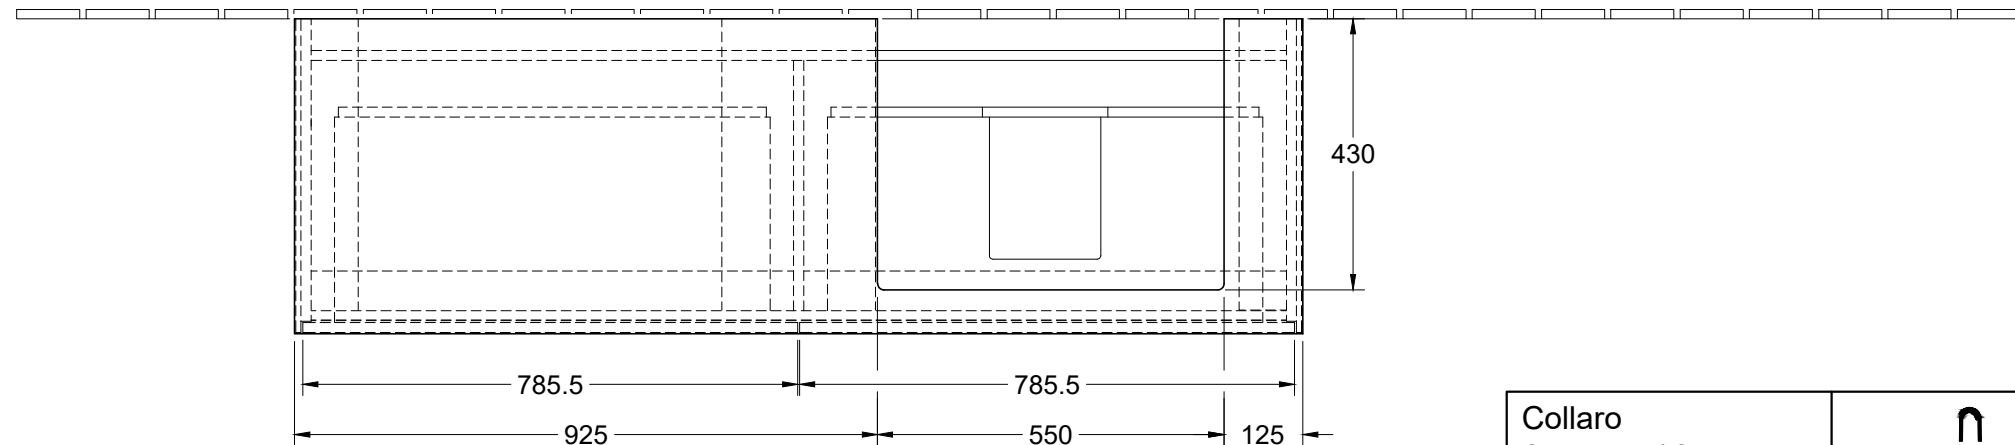

N \perp L
 ○○○ 220 - 240V

Collaro C02300XX / C023L0XX		 Villeroy & Boch 1748
V01 / 05.10.2018	1:12	