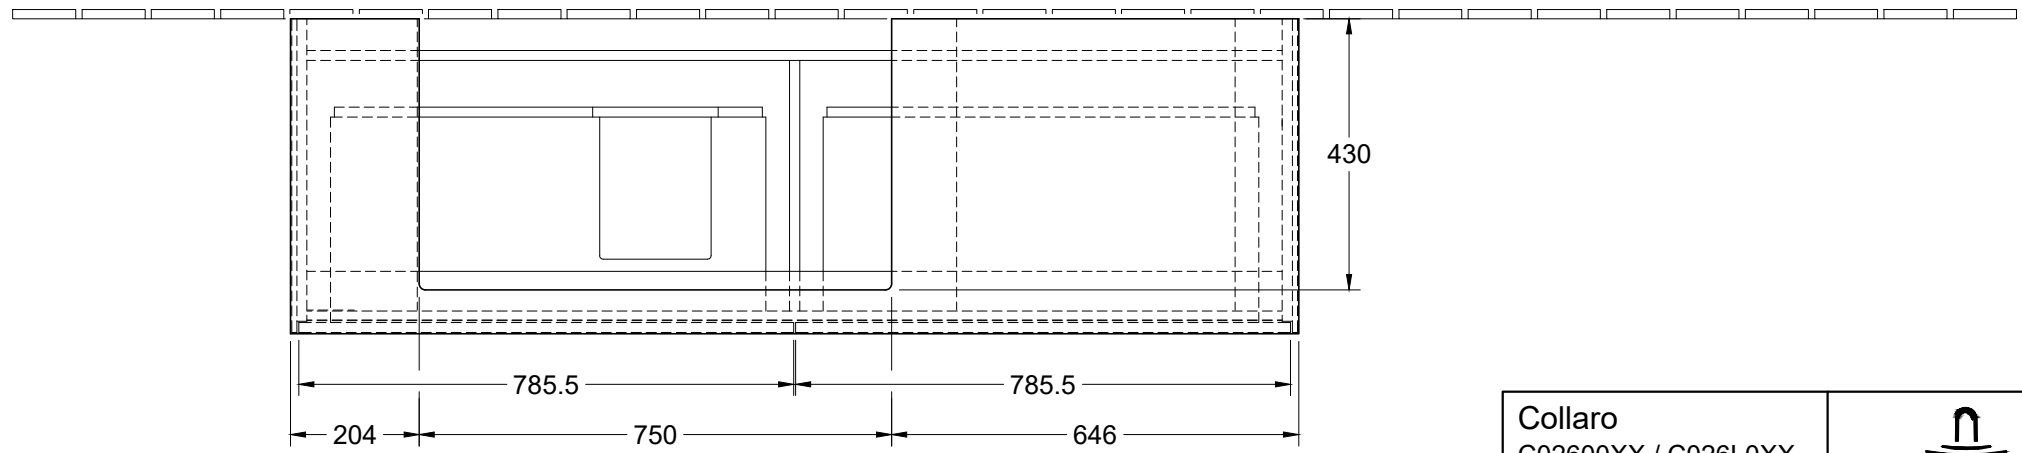

N \perp L
 220 - 240V

Collaro C02600XX / C026L0XX		 Villeroy & Boch 1748
V01 / 05.10.2018	1:12	