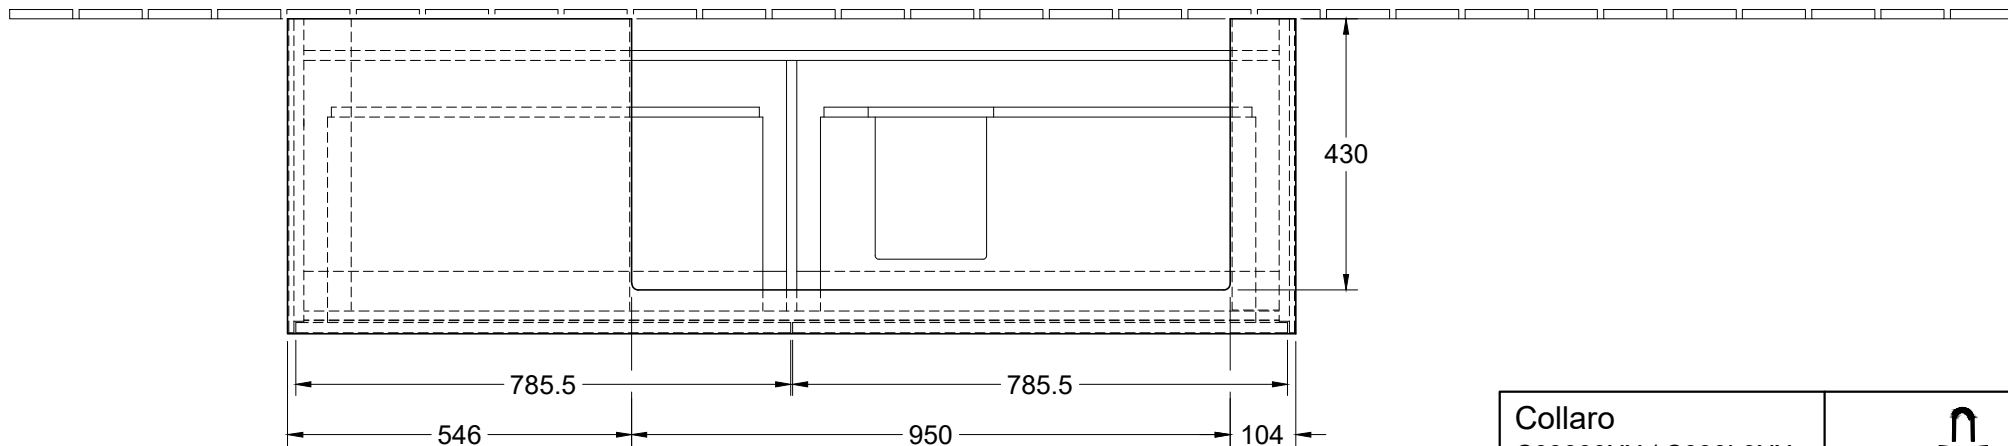

N  $\perp$  L  
 ○○○ 220 - 240V

Collaro C03000XX / C030L0XX		 <b>Villeroy &amp; Boch</b> 1748
V01 / 05.10.2018	1:12	