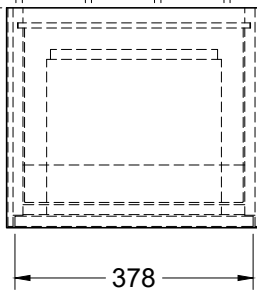

N_L 220 - 240V
○○○

Collaro C03201XX / C032L1XX		 Villeroy & Boch 1748
V01 / 05.10.2018	1:12	