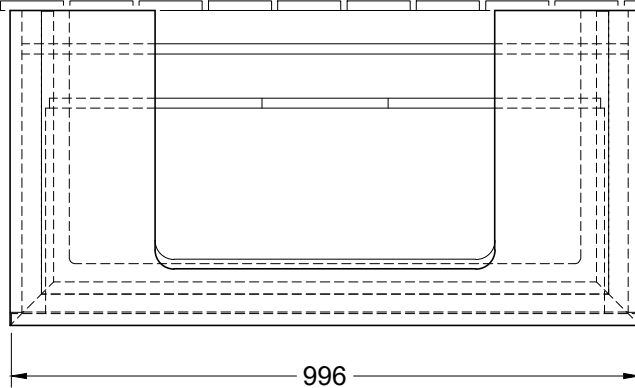

N $\frac{1}{L}$
 220 - 240V

	1 	2 
7113 6G / 6H		X
7113 6J	X	
7113 KG		X
4168 6G / 6L / 6C		X
4168 8G / 8L / 8C		X

Legato
 B68000XX / B680L0XX
 V01 / 04.09.2019

1:12

Villeroy & Boch
 1748