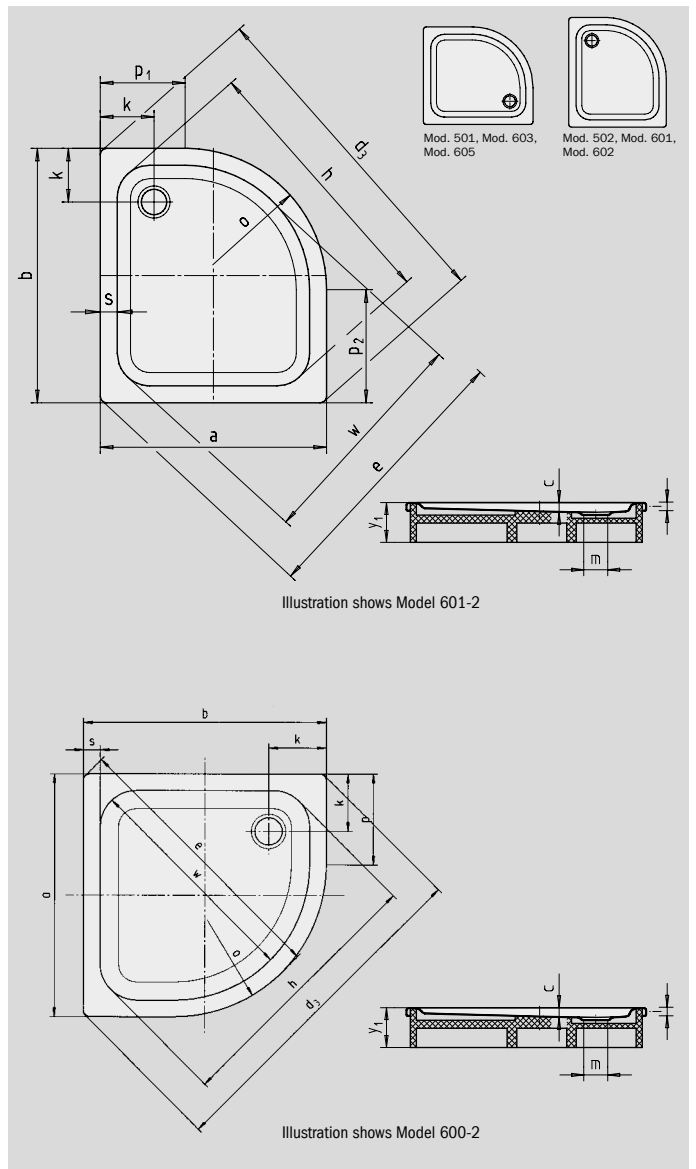

ZIRKON

- clear design, large standing area
- side waste
- elegant, functional quadrant form allows it to be intelligently installed even in the smallest of spaces
- made of KALDEWEI steel enamel 3,5 mm

Similar illustration

Model No.		501	600	603	605	502	601	604	602	606
External length	a	900	800	900	1000	750	800	900	800	1000 mm
External width	b	750	800	800	800	900	900	900	1000	1000 mm
Depth	c	35	35	35	35	35	35	35	35	35 mm
Corner dimension - external length	d ₃	1155	1115	1185	1262	1155	1185	1256	1262	1397 mm
Corner dimension - external width	e	964	916	990	1075	964	990	1057	1075	1198 mm
Corner dimension - internal length	h	910	866	940	1020	910	940	1007	1020	1150 mm
Height of rim	i	32	32	32	32	32	32	32	32	32 mm
Distance tray edge to centre of drain hole	k	190	190	190	190	190	190	190	190	190 mm
Diameter of drain hole	m	90	90	90	90	90	90	90	90	90 mm
External radius	o	500	500	500	500	500	500	500	500	500 mm
Side length	p	-	300	-	-	-	-	400	-	500 mm
Side length	p ₁	400	-	400	500	250	300	-	300	- mm
Side length	p ₂	250	-	300	300	400	400	-	500	- mm
Width of rim	s	60	60	60	60	60	60	60	60	60 mm
Corner dimension - internal width	w	792	730	812	903	792	812	870	903	1015 mm
Height with support	y ₁	130	130	130	130	130	130	130	130	130 mm
Weight of the enamelled shower tray in kg		17	17	19	21	17	19	22	21	25
Anti-slip		Ø 435	Ø 435	Ø 435	Ø 435	Ø 435	Ø 435	Ø 435	Ø 435	Ø 588 mm