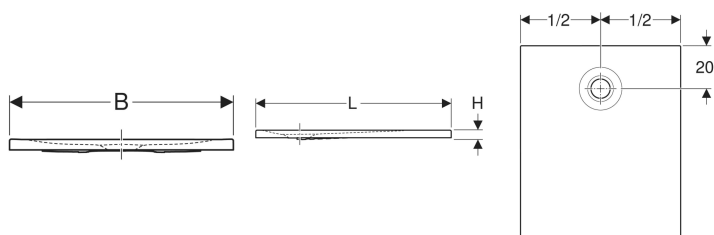

## Obdélníková sprchová vanička Geberit Nemea

Obrázek s příkladem

### Účel použití

- K montáži uvnitř budov
- K odvedení odpadní vody jedné samostatné sprchové hlavice
- Pro soukromé koupelny a hotely
- Pro montáž se soupravou nožiček nebo základem pro sprchové vaničky
- Pro instalaci s podepřením
- K použití jako sprchová vanička v úrovni podlahy
- Vhodný pro bezbariérové stavby

### Vlastnosti

- Obdélníkový tvar
- Odtokový otvor  $\varnothing$  90 mm
- Třída protiskluznosti A podle EN 16165 (chůze naboso) pouze u modelů s matným povrchem
- Splňuje požadavky podle EN 14527, třída 1