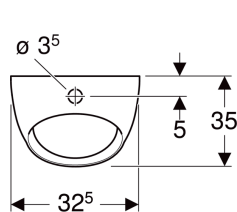

Pisoár Geberit Selnova Pico, přívod shora, vývod dolů

Obrázek s příkladem

Obsah dodávky

- Keramika pisoáru
- Upevňovací materiál pro pisoár

Pol. č.

502.790.00.1 Nové

Příslušenství

- Tlakový splachovač Geberit pro pisoár, s elektronickým spuštěním splachování, napájení z baterie, montáž na omítku
- Trubková zápachová uzávěrka Geberit pro výlevku, s nástěnnou růžicí, vývod vodorovný
- Dělicí stěna pisoárů Geberit
- Dělicí stěna pisoárů Geberit Basic