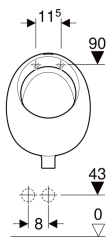

Pisoár Geberit Selnova Pico, přívod shora, vývod dolů

Obrázek s příkladem

Obsah dodávky

- Keramika pisoáru
- Upevňovací materiál pro pisoár

Pol. č.

502.790.00.1 Nové

Příslušenství

- Tlakový splachovač Geberit pro pisoár, s elektronickým spuštěním splachování, napájení z baterie, montáž na omítku
- Trubková zápachová uzávěrka Geberit pro výlevku, s nástěnnou růžicí, vývod vodorovný
- Dělicí stěna pisoárů Geberit
- Dělicí stěna pisoárů Geberit Basic