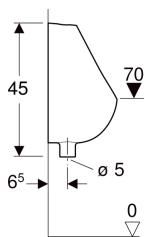

Pisoár Geberit Selnova Pico, přívod shora, vývod dolů

Obrázek s příkladem

Obsah dodávky

- Keramika pisoáru
- Upevňovací materiál pro pisoár

Pol. č.

502.790.00.1 Nové

Příslušenství

- Tlakový splachovač Geberit pro pisoár, s elektronickým spuštěním splachování, napájení z baterie, montáž na omítku
- Trubková zápachová uzávěrka Geberit pro výlevku, s nástěnnou růžicí, vývod vodorovný
- Dělicí stěna pisoárů Geberit
- Dělicí stěna pisoárů Geberit Basic