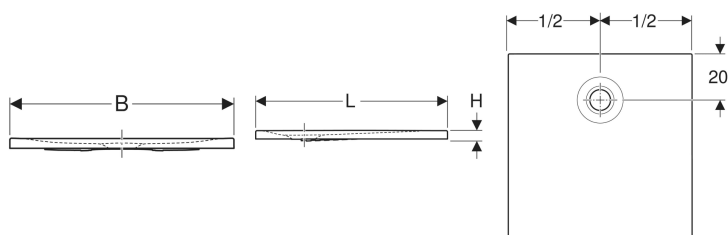

Čtvercová sprchová vanička Geberit Nemea

Obrázek s příkladem

Účel použití

- K montáži uvnitř budov
- K odvedení odpadní vody jedné samostatné sprchové hlavice
- Pro soukromé koupelny a hotely
- Pro montáž se soupravou nožiček nebo základem pro sprchové vaničky
- Pro instalaci s podepřením
- K použití jako sprchová vanička v úrovni podlahy
- Vhodný pro bezbariérové stavby

Vlastnosti

- Čtvercový tvar
- Odtokový otvor \varnothing 90 mm
- Třída protiskluznosti A podle EN 16165 (chůze naboso) pouze u modelů s matným povrchem
- Splňuje požadavky podle EN 14527, třída 1

Technické údaje

Pol. č.	Barva / povrch	L	B	H
550.570.00.1	Bílá / Lesklý	80 cm	80 cm	3.5 cm
550.571.00.1	Bílá / Lesklý	90 cm	90 cm	3.5 cm
550.590.00.1	Bílá / Matný	80 cm	80 cm	3.5 cm
550.591.00.1	Bílá / Matný	90 cm	90 cm	3.5 cm

Příslušenství

- Souprava nožiček Geberit pro sprchovou vaničku ze sanitárního akrylátu
- Sprchová odpadní souprava Geberit d90, výška vodního uzávěru 30 mm, vývod z PE
- Sprchová odpadní souprava Geberit d90, výška vodního uzávěru 50 mm, vývod z PE
- Sprchová odpadní souprava Geberit d90 s krytem odpadního ventilu, výška vodního uzávěru 30 mm, vývod z PE
- Sprchová odpadní souprava Geberit d90 s krytem odpadního ventilu, výška vodního uzávěru 50 mm, vývod z PE
- Kryt odtoku Geberit, d90, pro sprchovou odpadní soupravu, výška vodního uzávěru 30/50 mm
- Sada těsnění Geberit pro sprchové vaničky