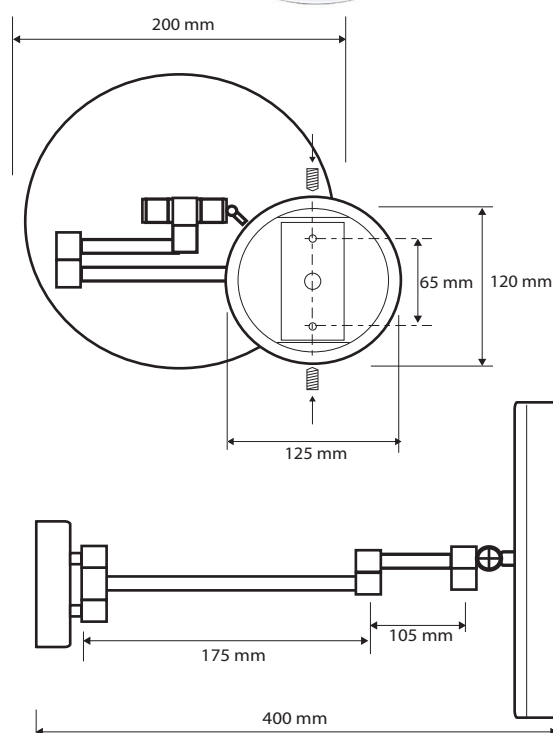

touch
sensor
switch

Parametry / Features / Eigenschaften

šířka / width / Breite: 255 mm
 výška / height / Höhe: 200 mm
 hloubka / depth / Tiefe: 400 mm
 materiál / material / Material: mosaz, sklo / brass, glass / Messing, Glas
 povrch. úprava / finish / Oberfläche: lesk / polished / poliert
 záruka / warranty / Garantie: 2 roky / 2 years / 2 Jahre
 5x zvětšovací / 5x magnifying / 5-fach-Vergrößerung
 jmenovité napětí / Feeding tension / Nennspannung: 110–240 V
 Frekvence / Frequency / Frequenz: 50/60 Hz
 3 typy osvětlení / 3 types of lighting / 3 Typen von Beleuchtung: 6500 K - denní / daily / Täglich
 4000 K - chladné / cold / kalt
 3000 K - teplé / warm / warm

delkový výkon LED diod / Total power of the LED lamps / Gesamtleistung von LEDs: 3 W
 životnost LED diod / Life time of the LED lamps / LED-Lebensdauer: 10.000 h
 délka vývodu / length outlet / Länge Steckdose: 800 mm
 třída izolace / Insulation class / Isolationsklasse: IP44
 certifikace / Certifications / Bescheinigung: CE

255 mm
 200 mm
 400 mm
 mosaz, sklo / brass, glass / Messing, Glas
 lesk / polished / poliert
 2 roky / 2 years / 2 Jahre

110–240 V
 50/60 Hz
 6500 K - denní / daily / Täglich
 4000 K - chladné / cold / kalt
 3000 K - teplé / warm / warm

3 W
 10.000 h
 800 mm
 IP44
 CE