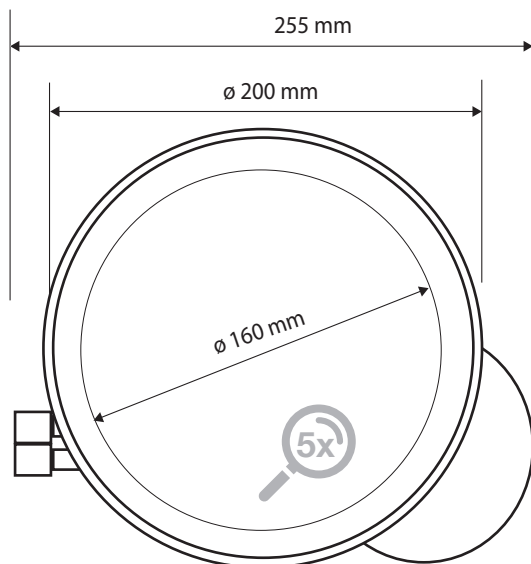

touch
sensor
switch

Parametry / Features / Eigenschaften

šířka / width / Breite: 255 mm
 výška / height / Höhe: 200 mm
 hloubka / depth / Tiefe: 400 mm
 materiál / material / Material: mosaz, sklo / brass, glass / Messing, Glas
 povrch. úprava / finish / Oberfläche: lesk / polished / poliert
 záruka / warranty / Garantie: 2 roky / 2 years / 2 Jahre
 5x zvětšovací / 5x magnifying / 5-fach-Vergrößerung
 jmenovité napětí / Feeding tension / Nennspannung: 110–240 V
 Frekvence / Frequency / Frequenz: 50/60 Hz
 3 typy osvětlení / 3 types of lighting / 3 Typen von Beleuchtung: 6500 K - denní / daily / Täglich
 4000 K - chladné / cold / kalt
 3000 K - teplé / warm / warm

delkový výkon LED diod / Total power of the LED lamps / Gesamtleistung von LEDs: 3 W
 životnost LED diod / Life time of the LED lamps / LED-Lebensdauer: 10.000 h
 délka vývodu / length outlet / Länge Steckdose: 800 mm
 třída izolace / Insulation class / Isolationsklasse: IP44
 certifikace / Certifications / Bescheinigung: CE

255 mm
 200 mm
 400 mm
 mosaz, sklo / brass, glass / Messing, Glas
 lesk / polished / poliert
 2 roky / 2 years / 2 Jahre

110–240 V
 50/60 Hz
 6500 K - denní / daily / Täglich
 4000 K - chladné / cold / kalt
 3000 K - teplé / warm / warm

3 W
 10.000 h
 800 mm
 IP44
 CE