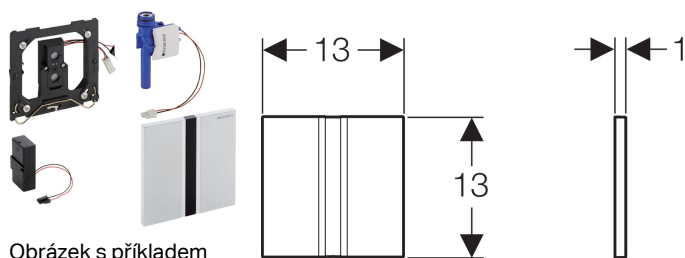

## Ovládání splachování pisoárů Geberit s elektronickým ovládáním splachování, napájení z baterie, krycí deska typ 50

Obrázek s příkladem

### Účel použití

- K automatickému ovládní splachování pisoárů
- Pro instalační prvky Geberit pro pisoár s ovládním zepředu
- K montáži do souprav pro hrubou montáž pro ovládní splachování pisoárů Geberit (od roku výroby 2009)

### Vlastnosti

- Krycí deska s pojistnou závorkou
- Spolehlivá IR detekce vzdálenosti
- Infračervený senzor samonastavitelný
- Infračervené čidlo pro zaznamenání uživatele se zatmívacím pozadím
- Nastavitelný hybridní režim šetřící vodu
- Doba splachování nastavitelná
- Doba proplachování ručně nastavitelná
- Interval spláchnutí nastavitelný
- Dynamické přizpůsobení času splachování
- Předspláchnutí nastavitelné
- Přestavitelný na provoz s pisoárem s víkem
- Jednorázové spláchnutí po aktivaci přívodu proudu
- Napájení z baterie
- Výstraha v případě slabé baterie
- Funkce zavření ventilu v případě prázdné baterie
- Funkce je možné servisním dálkovým ovládním nastavit a dotazovat
- Ovládní spouštění deaktivovatelné pomocí ovládní pro údržbu Geberit.
- Splachovací množství lze snížit přes regulační šroub soupravy pro hrubou montáž až na 0,5 l na spláchnutí
- Skupina armatur II podle DIN 4109

### Obsah dodávky

- Krycí deska typ 50, s IR okénkem
- Infračervené ovládní, předmontované na upevňovacím rámečku

- Elektromagnetický ventil
- Pouzdro pro baterii
- 2 alkalické manganové baterie typu AA, 1,5 V
- Upevňovací materiál