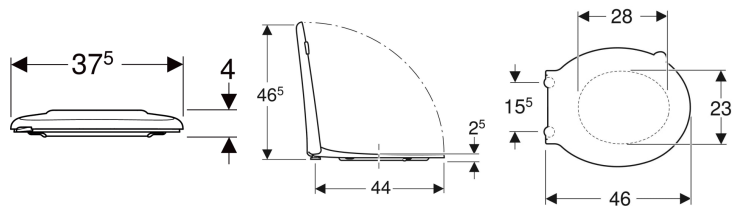

WC sedátko Geberit Selnova Comfort s otevřeným sedacím kruhem, bezbariérové, antibakteriální, upevnění zespoda

Obrázek s příkladem

Vlastnosti

- Bezbariérový
- Antibakteriální
- Tyč závěsů z nerezové oceli
- Překrývající WC víko

- Otevřený sedací kruh

Technické údaje

Materiál	Duroplast
Vzdálenost upevnění	15.5 cm

Obsah dodávky

- WC sedátko

Pol. č.	Barva / povrch	Rychloupínací kloubové závěsy	Automatika spuštění	Upevnění	Materiál závěsu	
502.791.00.1	Bílá / Lesklý	Ne	Ne	Zespodu	Nerezová ocel	Nové