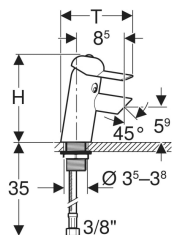

Umyvadlová armatura Geberit Bambini, jednopákový směšovač

Obrázek s příkladem

Účel použití

- K odběru pitné vody
- Pro děti
- Pro zařízení péče o děti
- Pro montáž do umyvadla nebo panelů s umyvadlem
- K osazení do hracích a mycích ploch Bambini
- Pro připojení přívodu studené i teplé vody

Vlastnosti

- Design vhodný pro děti
- Skupina armatur I podle DIN 4109
- Jednopáková baterie
- Omezení průtoku usměřovačem proudu vody

- Se zabudovaným zpětným ventilem
- Pouzdro s nanesenou práškovou barvou nebo pochromované
- Rukojeť z ABS

Technické údaje

Provozní tlak	100–1000 kPa
Maximální zkušební tlak vody	1600 kPa
Maximální zkušební tlak vzduchu / inertního plynu	300 kPa
Maximální teplota vody	65 °C
Maximální teplota vody, krátkodobá	90 °C
Průtok při tlaku 3 bar	5.7 l/min
Materiál	Mosaz

Rozsah dodávky

- Klíč pro usměřovač proudu vody
- Klíč pro páku
- Upevňovací materiál

Pol. č.	Barva / povrch	Směšovač	B	H	T	
116.207.SX.1	Klobouček: oceánský modrý Těleso: světle modrá	Se směšovačem	5.6 cm	14.5 cm	13 cm	Nové
116.207.79.1	Klobouček: lesní zelený Těleso: světle zelená	Se směšovačem	5.6 cm	14.5 cm	13 cm	Nové
116.207.FY.1	Klobouček: karmínově červený Těleso: oranžová	Se směšovačem	5.6 cm	14.5 cm	13 cm	Nové
116.207.21.1	Klobouček: prachový šedý Těleso: pochromovaná lesklá	Se směšovačem	5.6 cm	14.5 cm	13 cm	

Příslušenství

- Minitermostat Geberit Bambini pro umyvadlovou armaturu
- Usměřovač proudu vody Geberit Bambini pro umyvadlovou armaturu

- Aby se zabránilo opaření, doporučuje se použití minitermostatu k umyvadlovým armaturám Geberit Bambini
- Pokud se umyvadlová armatura Geberit Bambini používá v horním umyvadle hrací a mycí plochy Geberit Bambini v kombinaci s přepadovou trubkou, je třeba navíc objednat otočný regulátor paprsku k umyvadlové armatuře Bambini (pol. č. 571410000)