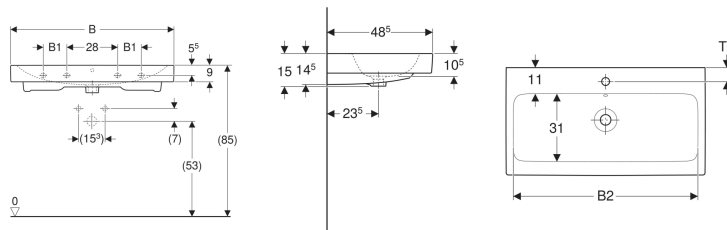

Umyvadlo Geberit iCon

Obrázek s příkladem

Vlastnosti

- Možnost kombinace se skříňkou pod umyvadlo

Technické údaje

Materiál

Jemný žáruvzdorný jíl

Pol. č.	Mix & Match	Barva / povrch	Otvor pro baterii	Přepad	B	B1	B2	Šířka skříňky	H	T	T1	Upevňovací body
502.924.00.1		Bílá	Vlevo a vpravo	Viditelně	90 cm	13 cm	84 cm	89 cm	16 cm	48.5 cm	6.5 cm	4
124060000	Ano	Bílá	Uprostřed	Viditelně	60 cm	– cm	54.5 cm	59.5 cm	15 cm	48.5 cm	6 cm	2
124060600	Ano	Bílá / KeraTect	Uprostřed	Viditelně	60 cm	– cm	54.5 cm	59.5 cm	15 cm	48.5 cm	6 cm	2
124062000	Ano	Bílá	Uprostřed	Bez	60 cm	– cm	54.5 cm	59.5 cm	15 cm	48.5 cm	6 cm	2
124063000	Ano	Bílá	Bez	Viditelně	60 cm	– cm	54.5 cm	59.5 cm	15 cm	48.5 cm	– cm	2
124063600	Ano	Bílá / KeraTect	Bez	Viditelně	60 cm	– cm	54.5 cm	59.5 cm	15 cm	48.5 cm	– cm	2
124061000	Ano	Bílá	Bez	Bez	60 cm	– cm	54.5 cm	59.5 cm	15 cm	48.5 cm	– cm	2
124061600 *	Ano	Bílá / KeraTect	Bez	Bez	60 cm	– cm	54.5 cm	59.5 cm	15 cm	48.5 cm	– cm	2
124075000	Ano	Bílá	Uprostřed	Viditelně	75 cm	– cm	69 cm	74 cm	15 cm	48.5 cm	6 cm	2
124075600	Ano	Bílá / KeraTect	Uprostřed	Viditelně	75 cm	– cm	69 cm	74 cm	15 cm	48.5 cm	6 cm	2
124078000	Ano	Bílá	Bez	Viditelně	75 cm	– cm	69 cm	74 cm	15 cm	48.5 cm	– cm	2
124078600	Ano	Bílá / KeraTect	Bez	Viditelně	75 cm	– cm	69 cm	74 cm	15 cm	48.5 cm	– cm	2
124090000	Ano	Bílá	Uprostřed	Viditelně	90 cm	13 cm	84 cm	89 cm	15 cm	48.5 cm	6 cm	4
124090600	Ano	Bílá / KeraTect	Uprostřed	Viditelně	90 cm	13 cm	84 cm	89 cm	15 cm	48.5 cm	6 cm	4
124093000	Ano	Bílá	Bez	Viditelně	90 cm	13 cm	84 cm	89 cm	15 cm	48.5 cm	– cm	4
124093600	Ano	Bílá / KeraTect	Bez	Viditelně	90 cm	13 cm	84 cm	89 cm	15 cm	48.5 cm	– cm	4
124020000	Ano	Bílá	Vlevo a vpravo	Viditelně	120 cm	28 cm	114.5 cm	119 cm	16 cm	48.5 cm	6 cm	4
124020600	Ano	Bílá / KeraTect	Vlevo a vpravo	Viditelně	120 cm	28 cm	114.5 cm	119 cm	16 cm	48.5 cm	6 cm	4
124025000	Ano	Bílá	Bez	Viditelně	120 cm	28 cm	114.5 cm	119 cm	16 cm	48.5 cm	– cm	4