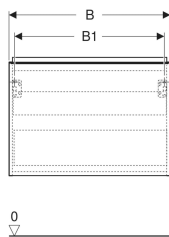

## Skříňka pod umyvadlo Geberit Acanto, s jednou zásuvkou a jednou vnitřní zásuvkou

Obrázek s příkladem