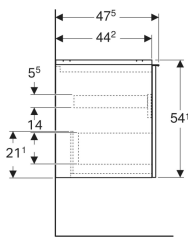

Vlastnosti

- Certifikace FSC™ C134279
- Závěsná
- S jednou zásuvkou
- S vnitřní zásuvkou
- Madlo k otevírání
- Vyměnitelné madlo
- Zásuvka s tichým dovíráním

- Zásuvka bez výřezu pro zápachovou uzávěrku
- Ochrana proti vlhkosti
- Dodáváno smontované

Technické údaje

Materiál	Vysoce komprimovaná třívrstvá dřevotřísková deska
Maximální zatížení zásuvky	30 kg

Rozsah dodávky

- Skříňka pod umyvadlo
- Upevňovací materiál

Pol. č.	Mix & Match	Barva / povrch	B	B1	B2	B3	Šířka umyvadla	H	T	
503.006.JK.2	Ano	Korpus: láva / lakovaný matný Čelo: láva/ lesklé sklo Madlo: láva / prášková barva matná	118.4 cm	113 cm	115.2 cm	113 cm	120 cm	54.1 cm	47.5 cm	Nové
503.003.01.1	Ano	Korpus a přední strana: bílá / lakovaná s vysokým leskem Madlo: bílé / prášková barva matná	59.2 cm	53.8 cm	56 cm	51.8 cm	60 cm	54.1 cm	47.5 cm	Nové
503.003.01.2	Ano	Korpus: bílý / lakovaný s vysokým leskem Čelo: bílé / lesklé sklo Madlo: bílé / prášková barva matná	59.2 cm	53.8 cm	56 cm	51.8 cm	60 cm	54.1 cm	47.5 cm	Nové
503.003.01.3 *	Ano	Korpus a přední strana: bílá / lakovaná matná Madlo: bílé / prášková barva matná	59.2 cm	53.8 cm	56 cm	51.8 cm	60 cm	54.1 cm	47.5 cm	Nové
503.003.JH.1	Ano	Korpus a přední strana: dub / melamin se strukturou dřeva Madlo: láva / prášková barva matná	59.2 cm	53.8 cm	56 cm	56 cm	60 cm	54.1 cm	47.5 cm	Nové
503.003.JK.1	Ano	Korpus a přední strana: láva/lakované matné Madlo: láva / prášková barva matná	59.2 cm	53.8 cm	56 cm	51.8 cm	60 cm	54.1 cm	47.5 cm	Nové
503.003.JK.2	Ano	Korpus: láva / lakovaný matný Čelo: láva/ lesklé sklo Madlo: láva / prášková barva matná	59.2 cm	53.8 cm	56 cm	51.8 cm	60 cm	54.1 cm	47.5 cm	Nové
503.003.JR.1 *	Ano	Korpus a přední strana: ořech hickory / melamin se strukturou dřeva Madlo: láva / prášková barva matná	59.2 cm	53.8 cm	56 cm	51.8 cm	60 cm	54.1 cm	47.5 cm	Nové
503.004.01.1	Ano	Korpus a přední strana: bílá / lakovaná s vysokým leskem Madlo: bílé / prášková barva matná	74 cm	68.8 cm	70.8 cm	66.5 cm	75 cm	54.1 cm	47.5 cm	Nové
503.004.01.2	Ano	Korpus: bílý / lakovaný s vysokým leskem Čelo: bílé / lesklé sklo Madlo: bílé / prášková barva matná	74 cm	68.8 cm	70.8 cm	66.5 cm	75 cm	54.1 cm	47.5 cm	Nové