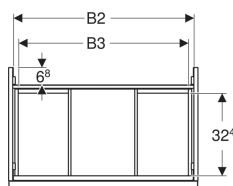

Vlastnosti

- Certifikace FSC™ C134279
- Závěsná
- S jednou zásuvkou
- S vnitřní zásuvkou
- Madlo k otevírání
- Vyměnitelné madlo
- Zásuvka s tichým dovíráním

- Zásuvka bez výřezu pro zápachovou uzávěrku
- Ochrana proti vlhkosti
- Dodáváno smontované

Technické údaje

Materiál	Vysoce komprimovaná třívrstvá dřevotřísková deska
Maximální zatížení zásuvky	30 kg

Rozsah dodávky

- Skříňka pod umyvadlo
- Upevňovací materiál

Pol. č.	Mix & Match	Barva / povrch	B	B1	B2	B3	Šířka umyvadla	H	T	
503.006.JK.2	Ano	Korpus: láva / lakovaný matný Čelo: láva/ lesklé sklo Madlo: láva / prášková barva matná	118.4 cm	113 cm	115.2 cm	113 cm	120 cm	54.1 cm	47.5 cm	Nové
503.003.01.1	Ano	Korpus a přední strana: bílá / lakovaná s vysokým leskem Madlo: bílé / prášková barva matná	59.2 cm	53.8 cm	56 cm	51.8 cm	60 cm	54.1 cm	47.5 cm	Nové
503.003.01.2	Ano	Korpus: bílý / lakovaný s vysokým leskem Čelo: bílé / lesklé sklo Madlo: bílé / prášková barva matná	59.2 cm	53.8 cm	56 cm	51.8 cm	60 cm	54.1 cm	47.5 cm	Nové
503.003.01.3 *	Ano	Korpus a přední strana: bílá / lakovaná matná Madlo: bílé / prášková barva matná	59.2 cm	53.8 cm	56 cm	51.8 cm	60 cm	54.1 cm	47.5 cm	Nové
503.003.JH.1	Ano	Korpus a přední strana: dub / melamin se strukturou dřeva Madlo: láva / prášková barva matná	59.2 cm	53.8 cm	56 cm	56 cm	60 cm	54.1 cm	47.5 cm	Nové
503.003.JK.1	Ano	Korpus a přední strana: láva/lakované matné Madlo: láva / prášková barva matná	59.2 cm	53.8 cm	56 cm	51.8 cm	60 cm	54.1 cm	47.5 cm	Nové
503.003.JK.2	Ano	Korpus: láva / lakovaný matný Čelo: láva/ lesklé sklo Madlo: láva / prášková barva matná	59.2 cm	53.8 cm	56 cm	51.8 cm	60 cm	54.1 cm	47.5 cm	Nové
503.003.JR.1 *	Ano	Korpus a přední strana: ořech hickory / melamin se strukturou dřeva Madlo: láva / prášková barva matná	59.2 cm	53.8 cm	56 cm	51.8 cm	60 cm	54.1 cm	47.5 cm	Nové
503.004.01.1	Ano	Korpus a přední strana: bílá / lakovaná s vysokým leskem Madlo: bílé / prášková barva matná	74 cm	68.8 cm	70.8 cm	66.5 cm	75 cm	54.1 cm	47.5 cm	Nové
503.004.01.2	Ano	Korpus: bílý / lakovaný s vysokým leskem Čelo: bílé / lesklé sklo Madlo: bílé / prášková barva matná	74 cm	68.8 cm	70.8 cm	66.5 cm	75 cm	54.1 cm	47.5 cm	Nové