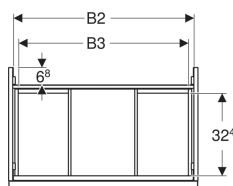

Vlastnosti

- Certifikace FSC™ C134279
- Závěsná
- S jednou zásuvkou
- S vnitřní zásuvkou
- Madlo k otevírání
- Vyměnitelné madlo
- Zásuvka s tichým dovíráním

- Zásuvka bez výřezu pro zápachovou uzávěrku
- Ochrana proti vlhkosti
- Dodáváno smontované

Technické údaje

Materiál	Vysoce komprimovaná třívrstvá dřevotřísková deska
Nosnost zásuvky max.	30 kg

Rozsah dodávky

- Skříňka pod umyvadlo

- Upevňovací materiál

Pol. č.	Mix & Match	Barva / povrch	B	B1	B2	B3	Šířka umyvadla	H	T	
503.006.JK.2	Ano	Korpus: láva / lakovaný matný Čelo: láva/ lesklé sklo Madlo: láva / prášková barva matná	118.4 cm	113 cm	115.2 cm	113 cm	120 cm	54.1 cm	47.5 cm	Nové
503.003.01.1	Ano	Korpus a přední strana: bílá / lakovaná s vysokým leskem Madlo: bílé / prášková barva matná	59.2 cm	53.8 cm	56 cm	51.8 cm	60 cm	54.1 cm	47.5 cm	Nové
503.003.01.2	Ano	Korpus: bílý / lakovaný s vysokým leskem Čelo: bílé / lesklé sklo Madlo: bílé / prášková barva matná	59.2 cm	53.8 cm	56 cm	51.8 cm	60 cm	54.1 cm	47.5 cm	Nové
503.003.01.3 *	Ano	Korpus a přední strana: bílá / lakovaná matná Madlo: bílé / prášková barva matná	59.2 cm	53.8 cm	56 cm	51.8 cm	60 cm	54.1 cm	47.5 cm	Nové
503.003.JH.1	Ano	Korpus a přední strana: dub / melamin se strukturou dřeva Madlo: láva / prášková barva matná	59.2 cm	53.8 cm	56 cm	56 cm	60 cm	54.1 cm	47.5 cm	Nové
503.003.JK.1	Ano	Korpus a přední strana: láva/lakované matné Madlo: láva / prášková barva matná	59.2 cm	53.8 cm	56 cm	51.8 cm	60 cm	54.1 cm	47.5 cm	Nové
503.003.JK.2	Ano	Korpus: láva / lakovaný matný Čelo: láva/ lesklé sklo Madlo: láva / prášková barva matná	59.2 cm	53.8 cm	56 cm	51.8 cm	60 cm	54.1 cm	47.5 cm	Nové
503.003.JR.1 *	Ano	Korpus a přední strana: ořech hickory / melamin se strukturou dřeva Madlo: láva / prášková barva matná	59.2 cm	53.8 cm	56 cm	51.8 cm	60 cm	54.1 cm	47.5 cm	Nové
503.004.01.1	Ano	Korpus a přední strana: bílá / lakovaná s vysokým leskem Madlo: bílé / prášková barva matná	74 cm	68.8 cm	70.8 cm	66.5 cm	75 cm	54.1 cm	47.5 cm	Nové
503.004.01.2	Ano	Korpus: bílý / lakovaný s vysokým leskem Čelo: bílé / lesklé sklo Madlo: bílé / prášková barva matná	74 cm	68.8 cm	70.8 cm	66.5 cm	75 cm	54.1 cm	47.5 cm	Nové