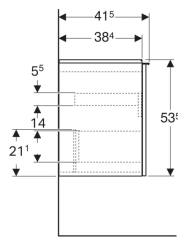

Vlastnosti

- Certifikace FSC™ C134279
- Závěsná
- S jednou zásuvkou
- S vnitřní zásuvkou
- Madlo k otevírání
- Vyměnitelné madlo
- Zásuvka s tichým dovíráním
- Zásuvka bez výřezu pro zápachovou uzávěrku

- Zkrácené vyložení
- Ochrana proti vlhkosti
- Dodáváno smontované

Technické údaje

Materiál	Vysoce komprimovaná třívrstvá dřevotřísková deska
Nosnost zásuvky max.	30 kg

Rozsah dodávky

- Skříňka pod umyvadlo
- Upevňovací materiál

Pol. č.	Barva / povrch	B	B1	B2	B3	Šířka umyva dla	H	T	
503.008.01.1	Korpus a přední strana: bílá / lakovaná s vysokým leskem Madlo: bílé / prášková barva matná	59.2 cm	53.8 cm	56 cm	51.9 cm	60 cm	53.5 cm	41.5 cm	Nové
503.008.01.2	Korpus: bílý / lakovaný s vysokým leskem Čelo: bílé / lesklé sklo Madlo: bílé / prášková barva matná	59.2 cm	53.8 cm	56 cm	51.9 cm	60 cm	53.5 cm	41.5 cm	Nové
503.008.01.3 *	Korpus a přední strana: bílá / lakovaná matná Madlo: bílé / prášková barva matná	59.2 cm	53.8 cm	56 cm	51.9 cm	60 cm	53.5 cm	41.5 cm	Nové
503.008.JH.1	Korpus a přední strana: dub / melamin se strukturou dřeva Madlo: láva / prášková barva matná	59.2 cm	53.8 cm	56 cm	51.9 cm	60 cm	53.5 cm	41.5 cm	Nové
503.008.JK.1	Korpus a přední strana: láva/lakované matné Madlo: láva / prášková barva matná	59.2 cm	53.8 cm	56 cm	51.9 cm	60 cm	53.5 cm	41.5 cm	Nové
503.008.JK.2	Korpus: láva / lakovaný matný Čelo: láva/ lesklé sklo Madlo: láva / prášková barva matná	59.2 cm	53.8 cm	56 cm	51.9 cm	60 cm	53.5 cm	41.5 cm	Nové
503.008.JR.1 *	Korpus a přední strana: ořech hickory / melamin se strukturou dřeva Madlo: láva / prášková barva matná	59.2 cm	53.8 cm	56 cm	51.9 cm	60 cm	53.5 cm	41.5 cm	Nové
503.009.01.1	Korpus a přední strana: bílá / lakovaná s vysokým leskem Madlo: bílé / prášková barva matná	74 cm	68 cm	70.8 cm	66.7 cm	75 cm	53.5 cm	41.5 cm	Nové
503.009.01.2	Korpus: bílý / lakovaný s vysokým leskem Čelo: bílé / lesklé sklo Madlo: bílé / prášková barva matná	74 cm	68 cm	70.8 cm	66.7 cm	75 cm	53.5 cm	41.5 cm	Nové
503.009.01.3 *	Korpus a přední strana: bílá / lakovaná matná Madlo: bílé / prášková barva matná	74 cm	68 cm	70.8 cm	66.7 cm	75 cm	53.5 cm	41.5 cm	Nové
503.009.JH.1	Korpus a přední strana: dub / melamin se strukturou dřeva Madlo: láva / prášková barva matná	74 cm	68 cm	70.8 cm	66.7 cm	75 cm	53.5 cm	41.5 cm	Nové