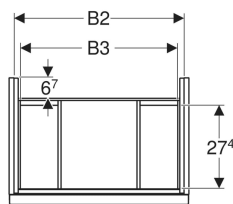

Vlastnosti

- Certifikace FSC™ C134279
- Závěsná
- S jednou zásuvkou
- S vnitřní zásuvkou
- Madlo k otevírání
- Vyměnitelné madlo
- Zásuvka s tichým dovíráním
- Zásuvka bez výřezu pro zápachovou uzávěrku

- Zkrácené vyložení
- Ochrana proti vlhkosti
- Dodáváno smontované

Technické údaje

Materiál	Vysoce komprimovaná třívrstvá dřevotřísková deska
Nosnost zásuvky max.	30 kg

Rozsah dodávky

- Skříňka pod umyvadlo
- Upevňovací materiál

Pol. č.	Barva / povrch	B	B1	B2	B3	Šířka umyva dla	H	T	
503.008.01.1	Korpus a přední strana: bílá / lakovaná s vysokým leskem Madlo: bílé / prášková barva matná	59.2 cm	53.8 cm	56 cm	51.9 cm	60 cm	53.5 cm	41.5 cm	Nové
503.008.01.2	Korpus: bílý / lakovaný s vysokým leskem Čelo: bílé / lesklé sklo Madlo: bílé / prášková barva matná	59.2 cm	53.8 cm	56 cm	51.9 cm	60 cm	53.5 cm	41.5 cm	Nové
503.008.01.3 *	Korpus a přední strana: bílá / lakovaná matná Madlo: bílé / prášková barva matná	59.2 cm	53.8 cm	56 cm	51.9 cm	60 cm	53.5 cm	41.5 cm	Nové
503.008.JH.1	Korpus a přední strana: dub / melamin se strukturou dřeva Madlo: láva / prášková barva matná	59.2 cm	53.8 cm	56 cm	51.9 cm	60 cm	53.5 cm	41.5 cm	Nové
503.008.JK.1	Korpus a přední strana: láva/lakované matné Madlo: láva / prášková barva matná	59.2 cm	53.8 cm	56 cm	51.9 cm	60 cm	53.5 cm	41.5 cm	Nové
503.008.JK.2	Korpus: láva / lakovaný matný Čelo: láva/ lesklé sklo Madlo: láva / prášková barva matná	59.2 cm	53.8 cm	56 cm	51.9 cm	60 cm	53.5 cm	41.5 cm	Nové
503.008.JR.1 *	Korpus a přední strana: ořech hickory / melamin se strukturou dřeva Madlo: láva / prášková barva matná	59.2 cm	53.8 cm	56 cm	51.9 cm	60 cm	53.5 cm	41.5 cm	Nové
503.009.01.1	Korpus a přední strana: bílá / lakovaná s vysokým leskem Madlo: bílé / prášková barva matná	74 cm	68 cm	70.8 cm	66.7 cm	75 cm	53.5 cm	41.5 cm	Nové
503.009.01.2	Korpus: bílý / lakovaný s vysokým leskem Čelo: bílé / lesklé sklo Madlo: bílé / prášková barva matná	74 cm	68 cm	70.8 cm	66.7 cm	75 cm	53.5 cm	41.5 cm	Nové
503.009.01.3 *	Korpus a přední strana: bílá / lakovaná matná Madlo: bílé / prášková barva matná	74 cm	68 cm	70.8 cm	66.7 cm	75 cm	53.5 cm	41.5 cm	Nové
503.009.JH.1	Korpus a přední strana: dub / melamin se strukturou dřeva Madlo: láva / prášková barva matná	74 cm	68 cm	70.8 cm	66.7 cm	75 cm	53.5 cm	41.5 cm	Nové