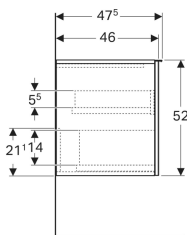

Boční skříňka Geberit Acanto s jednou zásuvkou a jednou vnitřní zásuvkou

Obrázek s příkladem

Vlastnosti

- Certifikace FSC™ C134279
- Závěsná
- S jednou zásuvkou
- S vnitřní zásuvkou
- Madlo k otevírání
- Vyměnitelné madlo
- Zásuvka s tichým dovíráním

- Ochrana proti vlhkosti
- Dodáváno smontované

Technické údaje

Materiál	Vysoce komprimovaná třívrstvá dřevotřísková deska
Nosnost zásuvky max.	30 kg

Rozsah dodávky

- Boční skříňka
- Upevňovací materiál

Pol. č.	Barva / povrch	B	H	T	
503.010.01.1	Korpus a přední strana: bílá / lakovaná s vysokým leskem Madlo: bílé / prášková barva matná	45.2 cm	52 cm	47.5 cm	Nové
503.010.01.2	Korpus: bílý / lakovaný s vysokým leskem Čelo: bílé / lesklé sklo Madlo: bílé / prášková barva matná	45.2 cm	52 cm	47.5 cm	Nové
503.010.01.3 *	Korpus a přední strana: bílá / lakovaná matná Madlo: bílé / prášková barva matná	45.2 cm	52 cm	47.5 cm	Nové
503.010.JH.1	Korpus a přední strana: dub / melamin se strukturou dřeva Madlo: láva / prášková barva matná	45.2 cm	52 cm	47.5 cm	Nové
503.010.JK.1	Korpus a přední strana: láva/lakované matné Madlo: láva / prášková barva matná	45.2 cm	52 cm	47.5 cm	Nové
503.010.JK.2	Korpus: láva / lakovaný matný Čelo: láva/ lesklé sklo Madlo: láva / prášková barva matná	45.2 cm	52 cm	47.5 cm	Nové
503.010.JR.1 *	Korpus a přední strana: ořech hickory / melamin se strukturou dřeva Madlo: láva / prášková barva matná	45.2 cm	52 cm	47.5 cm	Nové