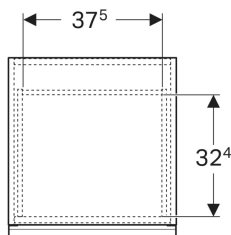

Boční skříňka Geberit Acanto s jednou zásuvkou a jednou vnitřní zásuvkou

Obrázek s příkladem

Vlastnosti

- Certifikace FSC™ C134279
- Závěsná
- S jednou zásuvkou
- S vnitřní zásuvkou
- Madlo k otevírání
- Vyměnitelné madlo
- Zásuvka s tichým dovíráním

- Ochrana proti vlhkosti
- Dodáváno smontované

Technické údaje

Materiál	Vysoce komprimovaná třívrstvá dřevotřísková deska
Nosnost zásuvky max.	30 kg

Rozsah dodávky

- Boční skříňka
- Upevňovací materiál

Pol. č.	Barva / povrch	B	H	T	
503.010.01.1	Korpus a přední strana: bílá / lakovaná s vysokým leskem Madlo: bílé / prášková barva matná	45.2 cm	52 cm	47.5 cm	Nové
503.010.01.2	Korpus: bílý / lakovaný s vysokým leskem Čelo: bílé / lesklé sklo Madlo: bílé / prášková barva matná	45.2 cm	52 cm	47.5 cm	Nové
503.010.01.3 *	Korpus a přední strana: bílá / lakovaná matná Madlo: bílé / prášková barva matná	45.2 cm	52 cm	47.5 cm	Nové
503.010.JH.1	Korpus a přední strana: dub / melamin se strukturou dřeva Madlo: láva / prášková barva matná	45.2 cm	52 cm	47.5 cm	Nové
503.010.JK.1	Korpus a přední strana: láva/lakované matné Madlo: láva / prášková barva matná	45.2 cm	52 cm	47.5 cm	Nové
503.010.JK.2	Korpus: láva / lakovaný matný Čelo: láva/ lesklé sklo Madlo: láva / prášková barva matná	45.2 cm	52 cm	47.5 cm	Nové
503.010.JR.1 *	Korpus a přední strana: ořech hickory / melamin se strukturou dřeva Madlo: láva / prášková barva matná	45.2 cm	52 cm	47.5 cm	Nové