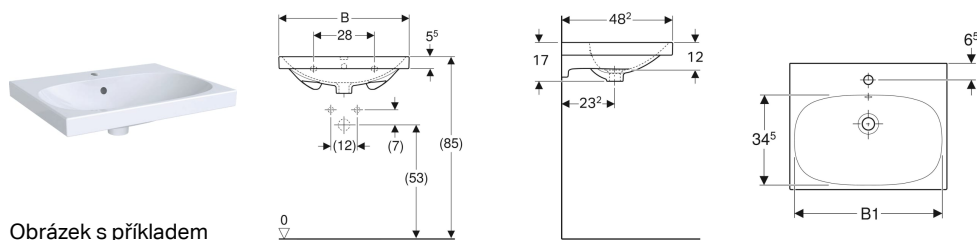

## Umyvadlo Geberit Acanto

Obrázek s příkladem

### Vlastnosti

- Možnost kombinace se skříňkou pod umyvadlo

### Technické údaje

Materiál | Jemný žáruvzdorný jíl

Pol. č.	Barva / povrch	Otvor pro baterii	Přepad	B	B1	Šířka skříňky	H	T
501.880.00.1	Bílá	Vlevo a vpravo	Viditelně	120 cm	117 cm	119 cm	18 cm	48.2 cm
501.880.00.2	Bílá / KeraTect	Vlevo a vpravo	Viditelně	120 cm	117 cm	119 cm	18 cm	48.2 cm
501.880.00.3 *	Bílá	Bez	Viditelně	120 cm	117 cm	119 cm	18 cm	48.2 cm
501.880.00.4 *	Bílá / KeraTect	Bez	Viditelně	120 cm	117 cm	119 cm	18 cm	48.2 cm
501.880.00.5 *	Bílá	Vlevo a vpravo	Bez	120 cm	117 cm	119 cm	18 cm	48.2 cm
501.880.00.6 *	Bílá / KeraTect	Vlevo a vpravo	Bez	120 cm	117 cm	119 cm	18 cm	48.2 cm
501.880.00.7 *	Bílá	Bez	Bez	120 cm	117 cm	119 cm	18 cm	48.2 cm
501.880.00.8 *	Bílá / KeraTect	Bez	Bez	120 cm	117 cm	119 cm	18 cm	48.2 cm
500.620.01.2	Bílá	Uprostřed	Viditelně	60 cm	57 cm	59.5 cm	17 cm	48.2 cm
500.620.01.8	Bílá / KeraTect	Uprostřed	Viditelně	60 cm	57 cm	59.5 cm	17 cm	48.2 cm
500.621.01.2	Bílá	Uprostřed	Viditelně	65 cm	61.5 cm	64 cm	17 cm	48.2 cm
500.621.01.8	Bílá / KeraTect	Uprostřed	Viditelně	65 cm	61.5 cm	64 cm	17 cm	48.2 cm