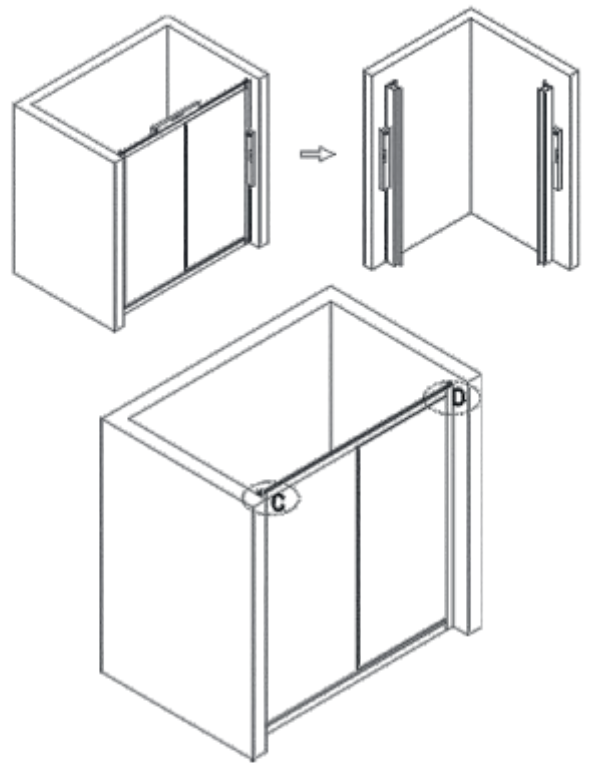

## INSTRUKCE K INSTALACI

Montážní rozměr 100 cm: 98 - 102 × 195 cm

Montážní rozměr 110 cm: 108 - 112 × 195 cm

Montážní rozměr 120 cm: 118 - 122 × 195 cm

Montážní rozměr 130 cm: 128 - 132 × 195 cm

Montážní rozměr 140 cm: 138 - 142 × 195 cm

1	2	3	4x30	4	4x12	5	4x30	6	L P
6X	2X	6X		6X		8X		2X	
7	8	9		10	krótki	1	długi	12	
1X	1X	1X		1X		1X		1X	
13	14	15		16	2X	17	2X		
2X	1X	1X		2X		2X			
						Ø6mm			
						Ø3mm			

1

2

3

4

5

hopa