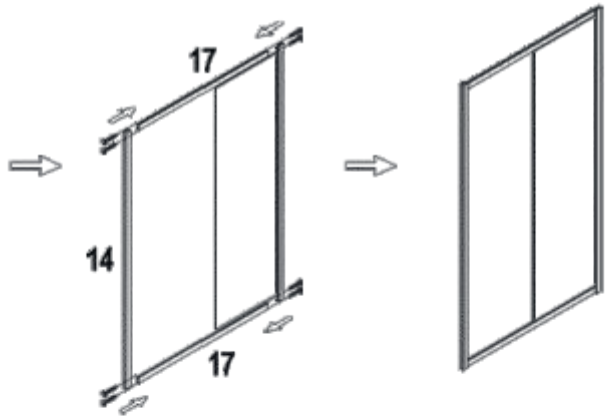

## INSTRUKCE K INSTALACI

Montážní rozměr 100 cm: 98 - 102 × 195 cm

Montážní rozměr 110 cm: 108 - 112 × 195 cm

Montážní rozměr 120 cm: 118 - 122 × 195 cm

Montážní rozměr 130 cm: 128 - 132 × 195 cm

Montážní rozměr 140 cm: 138 - 142 × 195 cm

1	2	3	4x30	4	4x12	5	4x30	6	L P
6X	2X	6X		6X		8X		2X	
7	8	9		10	krótki	1	długi	12	
1X	1X	1X		1X		1X		1X	
13	14	15		16	2X	17	2X		
2X	1X	1X		2X		2X			
						Ø6mm			
						Ø3mm			

1

2

3

4

5

hopa