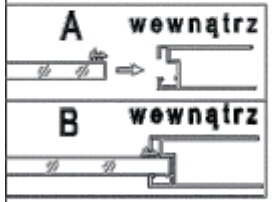

## INSTRUKCE K INSTALACI

Montážní rozměr 100 cm: 98 - 102 × 195 cm

Montážní rozměr 110 cm: 108 - 112 × 195 cm

Montážní rozměr 120 cm: 118 - 122 × 195 cm

Montážní rozměr 130 cm: 128 - 132 × 195 cm

Montážní rozměr 140 cm: 138 - 142 × 195 cm

1	2	3	4x30	4	4x12	5	4x30	6	L P
6X	2X	6X		6X		8X		2X	
7	8	9		10	krótki	1	długi	12	
1X	1X	1X		1X		1X		1X	
13	14	15		16	2X	17	2X		
2X	1X	1X		2X		2X			
						Ø6mm			
						Ø3mm			

1

2

3

4

5

hopa