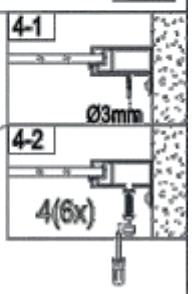

## INSTRUKCE K INSTALACI

Montážní rozměr 100 cm: 98 - 102 × 195 cm

Montážní rozměr 110 cm: 108 - 112 × 195 cm

Montážní rozměr 120 cm: 118 - 122 × 195 cm

Montážní rozměr 130 cm: 128 - 132 × 195 cm

Montážní rozměr 140 cm: 138 - 142 × 195 cm

1	2	3	4x30	4	4x12	5	4x30	6	L P
6X	2X	6X		6X		8X		2X	
7	8	9		10	krótki	1	długi	12	
1X	1X	1X		1X		1X		1X	
13	14	15		16	2X	17	2X		
2X	1X	1X		2X		2X			
						Ø6mm			
						Ø3mm			

1

2

3

4

5

hopa