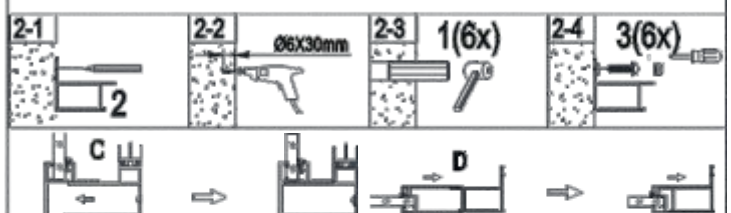

## INSTRUKCE K INSTALACI

Montážní rozměr 100 cm: 98 - 102 × 195 cm

Montážní rozměr 110 cm: 108 - 112 × 195 cm

Montážní rozměr 120 cm: 118 - 122 × 195 cm

Montážní rozměr 130 cm: 128 - 132 × 195 cm

Montážní rozměr 140 cm: 138 - 142 × 195 cm

1	2	3	4x30	4	4x12	5	4x30	6	L P
6X	2X	6X		6X		8X		2X	
7	8	9		10	krótki	1	długi	12	
1X	1X	1X		1X		1X		1X	
13	14	15		16	2X	17	2X		
2X	1X	1X		2X		2X			
						Ø6mm			
						Ø3mm			

1

2

3

4

5

hopa