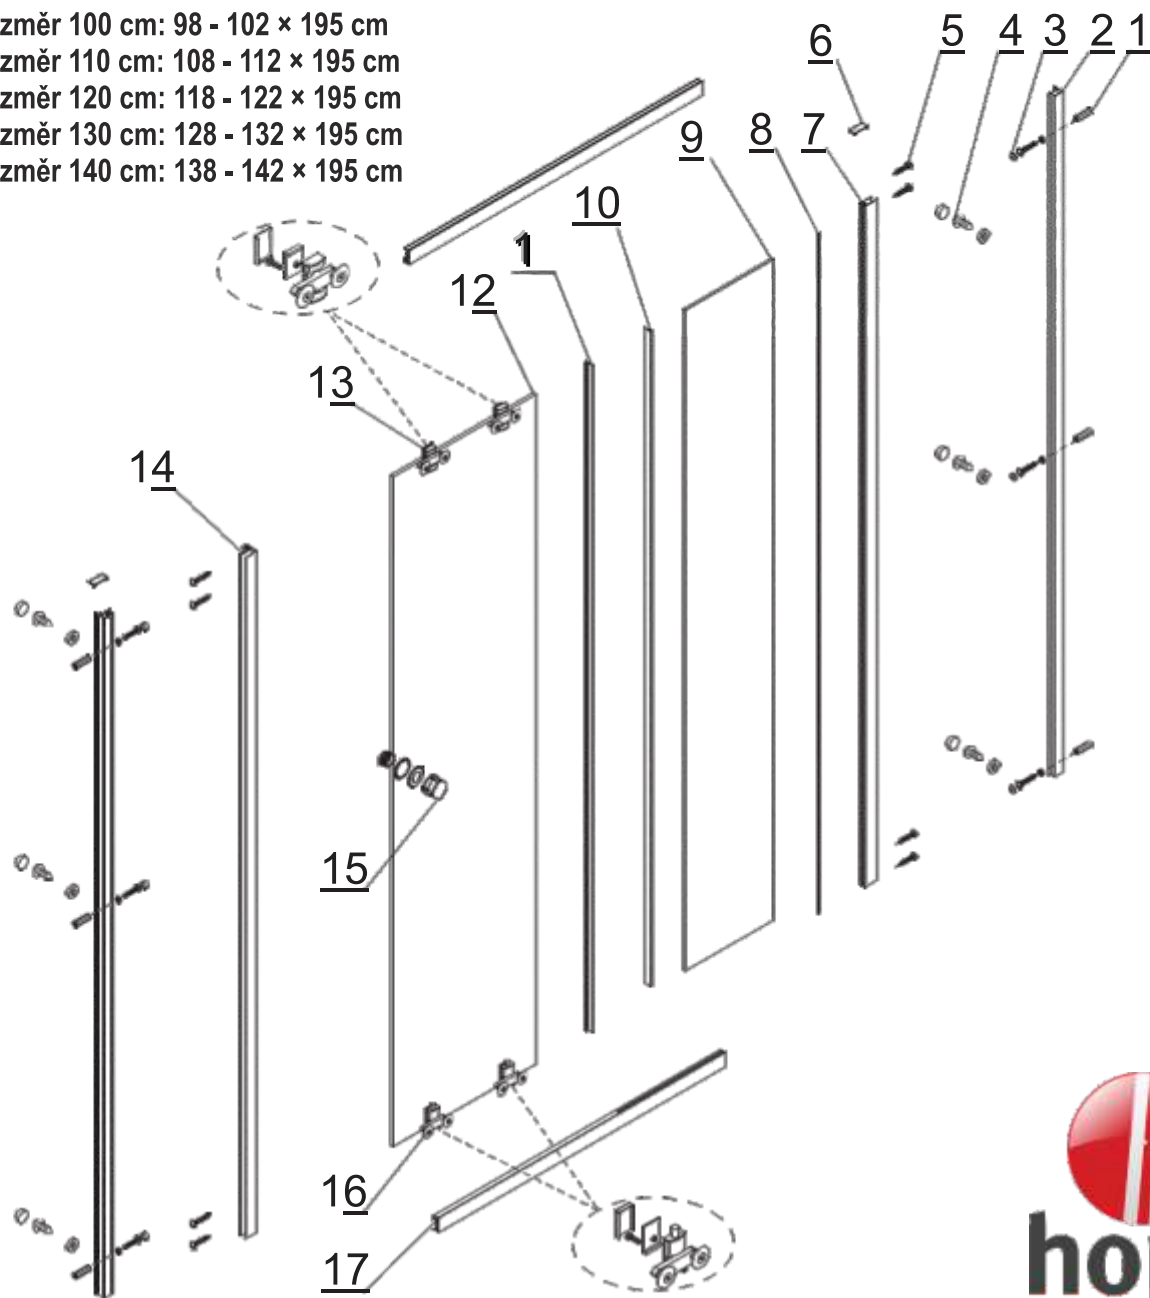

## INSTRUKCE K INSTALACI

Montážní rozměr 100 cm: 98 - 102 × 195 cm

Montážní rozměr 110 cm: 108 - 112 × 195 cm

Montážní rozměr 120 cm: 118 - 122 × 195 cm

Montážní rozměr 130 cm: 128 - 132 × 195 cm

Montážní rozměr 140 cm: 138 - 142 × 195 cm

1	2	3	4x30	4	4x12	5	4x30	6	L P
6X	2X	6X		6X		8X		2X	
7	8	9		10	krótki	1	długi	12	
1X	1X	1X		1X		1X		1X	
13	14	15		16	2X	17	2X		
2X	1X	1X		2X		2X			
						Ø6mm			
						Ø3mm			

1

2

3

4

5

hopa