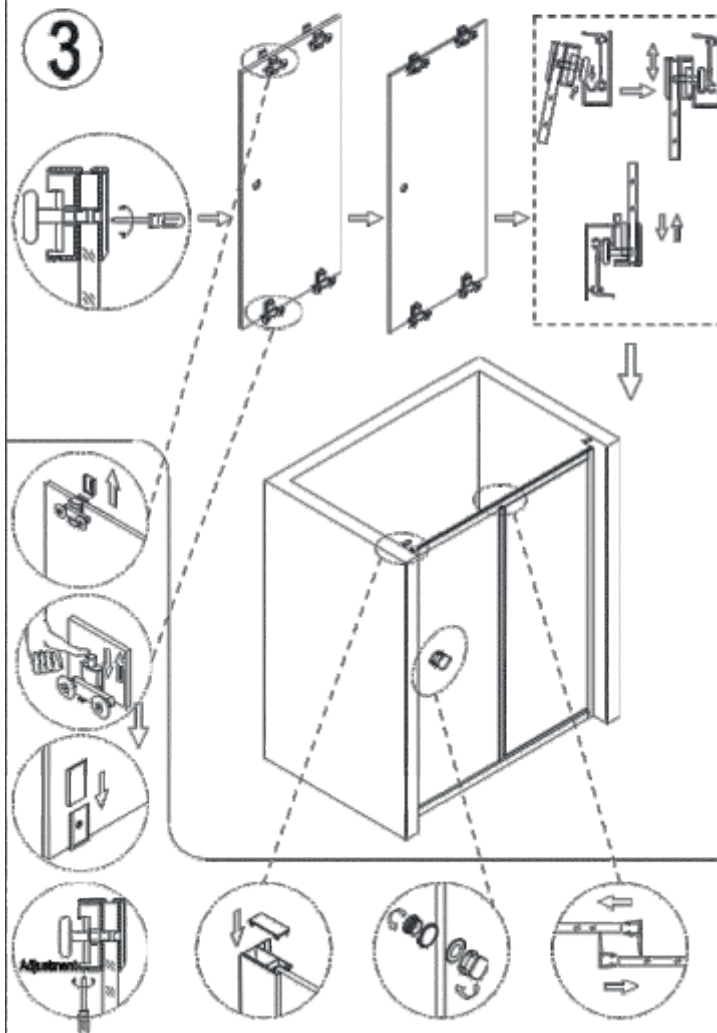

## INSTRUKCE K INSTALACI

Montážní rozměr 100 cm: 98 - 102 × 195 cm

Montážní rozměr 110 cm: 108 - 112 × 195 cm

Montážní rozměr 120 cm: 118 - 122 × 195 cm

Montážní rozměr 130 cm: 128 - 132 × 195 cm

Montážní rozměr 140 cm: 138 - 142 × 195 cm

1	2	3	4x30	4	4x12	5	4x30	6	L P
6X	2X	6X		6X		8X		2X	
7	8	9		10	krótki	1	długi	12	
1X	1X	1X		1X		1X		1X	
13	14	15		16	2X	17	2X		
2X	1X	1X		2X		2X			
						Ø6mm			
						Ø3mm			

1

2

3

4

5

hopa