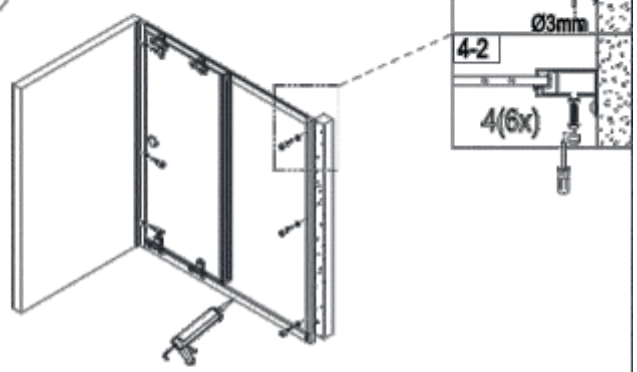

## INSTRUKCE K INSTALACI

Montážní rozměr 100 cm: 98 - 102 × 195 cm

Montážní rozměr 110 cm: 108 - 112 × 195 cm

Montážní rozměr 120 cm: 118 - 122 × 195 cm

Montážní rozměr 130 cm: 128 - 132 × 195 cm

Montážní rozměr 140 cm: 138 - 142 × 195 cm

1	2	3	4x30	4	4x12	5	4x30	6	L P
6X	2X	6X		6X		8X		2X	
7	8	9		10	krótki	1	długi	12	
1X	1X	1X		1X		1X		1X	
13	14	15		16	2X	17	2X		
2X	1X	1X		2X		2X			
						Ø6mm			
						Ø3mm			

1

2

3

4

5

hopa