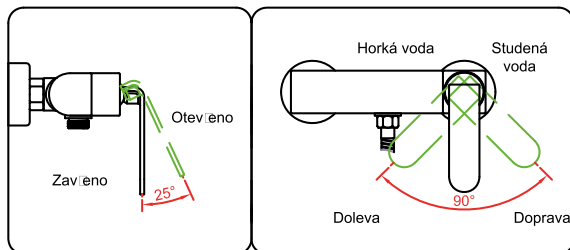

※ Postup instalace

Do zdi instalujte trubku studené vody podle obrázku, středící vzdálenost musí být stejná a musí odpovídat velikost závitů.

※ Používání:

☆ Použití páky

- 1) Voda se otevírá zvednutím páky nahoru, zavírá se zasunutím páky dolů;
- 2) Otočením páky doleva se teplota vody zvyšuje, otočením doprava se teplota vody snižuje.