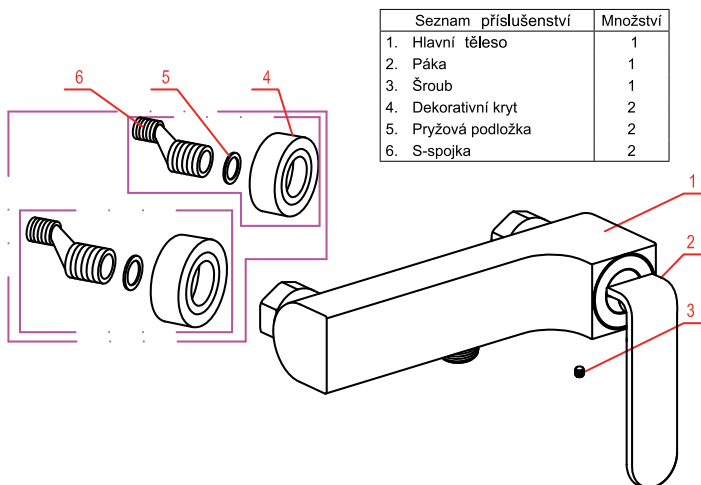

NÁVOD K INSTALACI

SPRCHOVÁ SMĚŠOVACÍ BATERIE S JEDNOU PÁKOU

※ KONTROLA PŘÍSLUŠENSTVÍ

SEZNAM STANDARDNÍCH DÍLŮ:

Pečlivě zkontrolujte, zda nechybí žádný díl uvedený v seznamu. Nebude-li dodávka kompletní, kontaktujte výrobce nebo prodejce.

Poznámky:

1. Při zachování stejné funkčnosti může být vzhled příslušenství kdykoliv změněn.
2. Obrázky mají pouze orientační charakter. Rozměry a design se ve skutečnosti mohou lišit.

※ Návod k instalaci

☆ Hlavní těleso nerozebírejte, před expedicí z výrobního závodu bylo přesně sestaveno.

Nerozebírat

Trubku propláchněte

☆ Aby se baterie neucpala, před instalací propláchněte vodní trubku.

☆ Po instalaci zkontrolujte těsnost všech spojek.

☆ Pracovní podmínky: Tlak vody 0,05-1,0 MPa (studená i horká voda), teplota: 4°C - 90°C.

☆ Přívody studené a horké vody připojte správně - při pohledu zepředu musí být přípojka horké vody vlevo, studené vody vpravo.