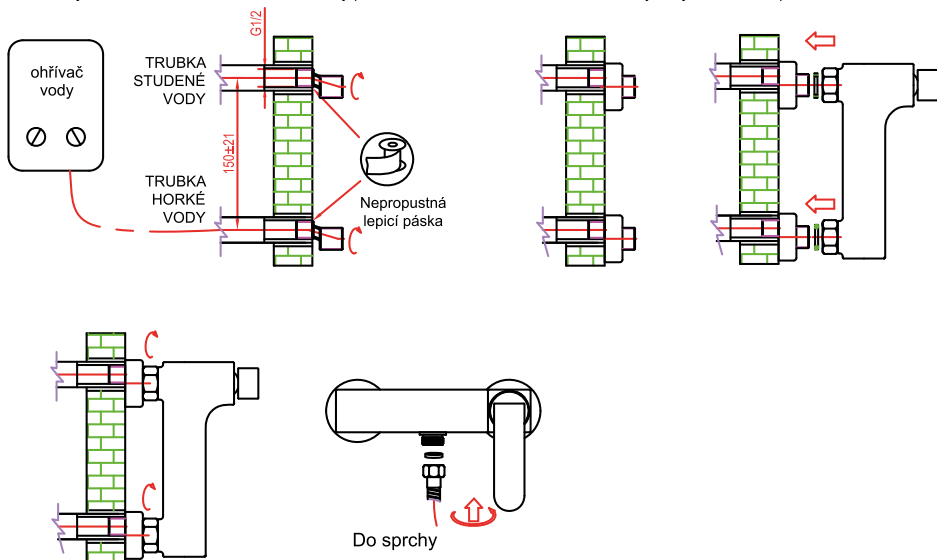

hopa

CZ SPRCHOVÁ SMĚŠOVACÍ BATERIE S JEDNOU PÁKOU
Návod k použití

NÁVOD K INSTALACI

SPRCHOVÁ SMĚŠOVACÍ BATERIE S JEDNOU PÁKOU

※ KONTROLA PŘÍSLUŠENSTVÍ

SEZNAM STANDARDNÍCH DÍLŮ:

Pečlivě zkontrolujte, zda nechybí žádný díl uvedený v seznamu. Nebude-li dodávka kompletní, kontaktujte výrobce nebo prodejce.

☆ Hlavní těleso nerozebírejte, před expedicí z výrobního závodu bylo přesně sestaveno.

Nerozebírat

Trubku propláchněte

☆ Aby se baterie neucpala, před instalací propláchněte vodní trubku.

☆ Po instalaci zkontrolujte těsnost všech spojek.

☆ Pracovní podmínky: Tlak vody 0,05-1,0 MPa (studená i horká voda), teplota: 4°C - 90°C.

☆ Přívody studené a horké vody připojte správně - při pohledu zepředu musí být přípojka horké vody vlevo, studené vody vpravo.

※ Postup instalace

Do zdi instalujte trubku studené vody podle obrázku, středící vzdálenost musí být stejná a musí odpovídat velikost závitů.

※ Používání:

☆ Použití páky

- 1) Voda se otevírá zvednutím páky nahoru, zavírá se zasunutím páky dolů;
- 2) Otočením páky doleva se teplota vody zvyšuje, otočením doprava se teplota vody snižuje.