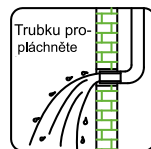

hopa

CZ SPRCHOVÁ SMĚŠOVACÍ BATERIE S JEDNOU PÁKOU
Návod k použití

NÁVOD K INSTALACI

SPRCHOVÁ SMĚŠOVACÍ BATERIE S JEDNOU PÁKOU

※ KONTROLA PŘÍSLUŠENSTVÍ

SEZNAM STANDARDNÍCH DÍLŮ:

Pečlivě zkontrolujte, zda nechybí žádný díl uvedený v seznamu. Nebude-li dodávka kompletní, kontaktujte výrobce nebo prodejce.

☆ Hlavní těleso nerozebírejte, před expedicí z výrobního závodu bylo přesně sestaveno.

Nerozebírat

Trubku propláchněte

☆ Aby se baterie neucpala, před instalací propláchněte vodní trubku.

☆ Po instalaci zkontrolujte těsnost všech spojek.

※ Postup instalace

Do zdi instalujte trubku studené vody podle obrázku, středící vzdálenost musí být stejná a musí odpovídat velikost závitů.

※ Používání:

☆ Použití páky

- 1) Voda se otevírá zvednutím páky nahoru, zavírá se zasunutím páky dolů;
- 2) Otočením páky doleva se teplota vody zvyšuje, otočením doprava se teplota vody snižuje.