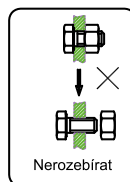

hopa

CZ SPRCHOVÁ SMĚŠOVACÍ BATERIE S JEDNOU PÁKOU
Návod k použití

NÁVOD K INSTALACI

SPRCHOVÁ SMĚŠOVACÍ BATERIE S JEDNOU PÁKOU

※ KONTROLA PŘÍSLUŠENSTVÍ

SEZNAM STANDARDNÍCH DÍLŮ:

Pečlivě zkontrolujte, zda nechybí žádný díl uvedený v seznamu. Nebude-li dodávka kompletní, kontaktujte výrobce nebo prodejce.

☆ Hlavní těleso nerozebírejte, před expedicí z výrobního závodu bylo přesně sestaveno.

Nerozebírat

Trubku propláchněte

☆ Aby se baterie neucpala, před instalací propláchněte vodní trubku.

☆ Po instalaci zkontrolujte těsnost všech spojek.

※ Postup instalace

Do zdi instalujte trubku studené vody podle obrázku, středící vzdálenost musí být stejná a musí odpovídat velikost závitů.

※ Používání:

☆ Použití páky

- 1) Voda se otevírá zvednutím páky nahoru, zavírá se zasunutím páky dolů;
- 2) Otočením páky doleva se teplota vody zvyšuje, otočením doprava se teplota vody snižuje.