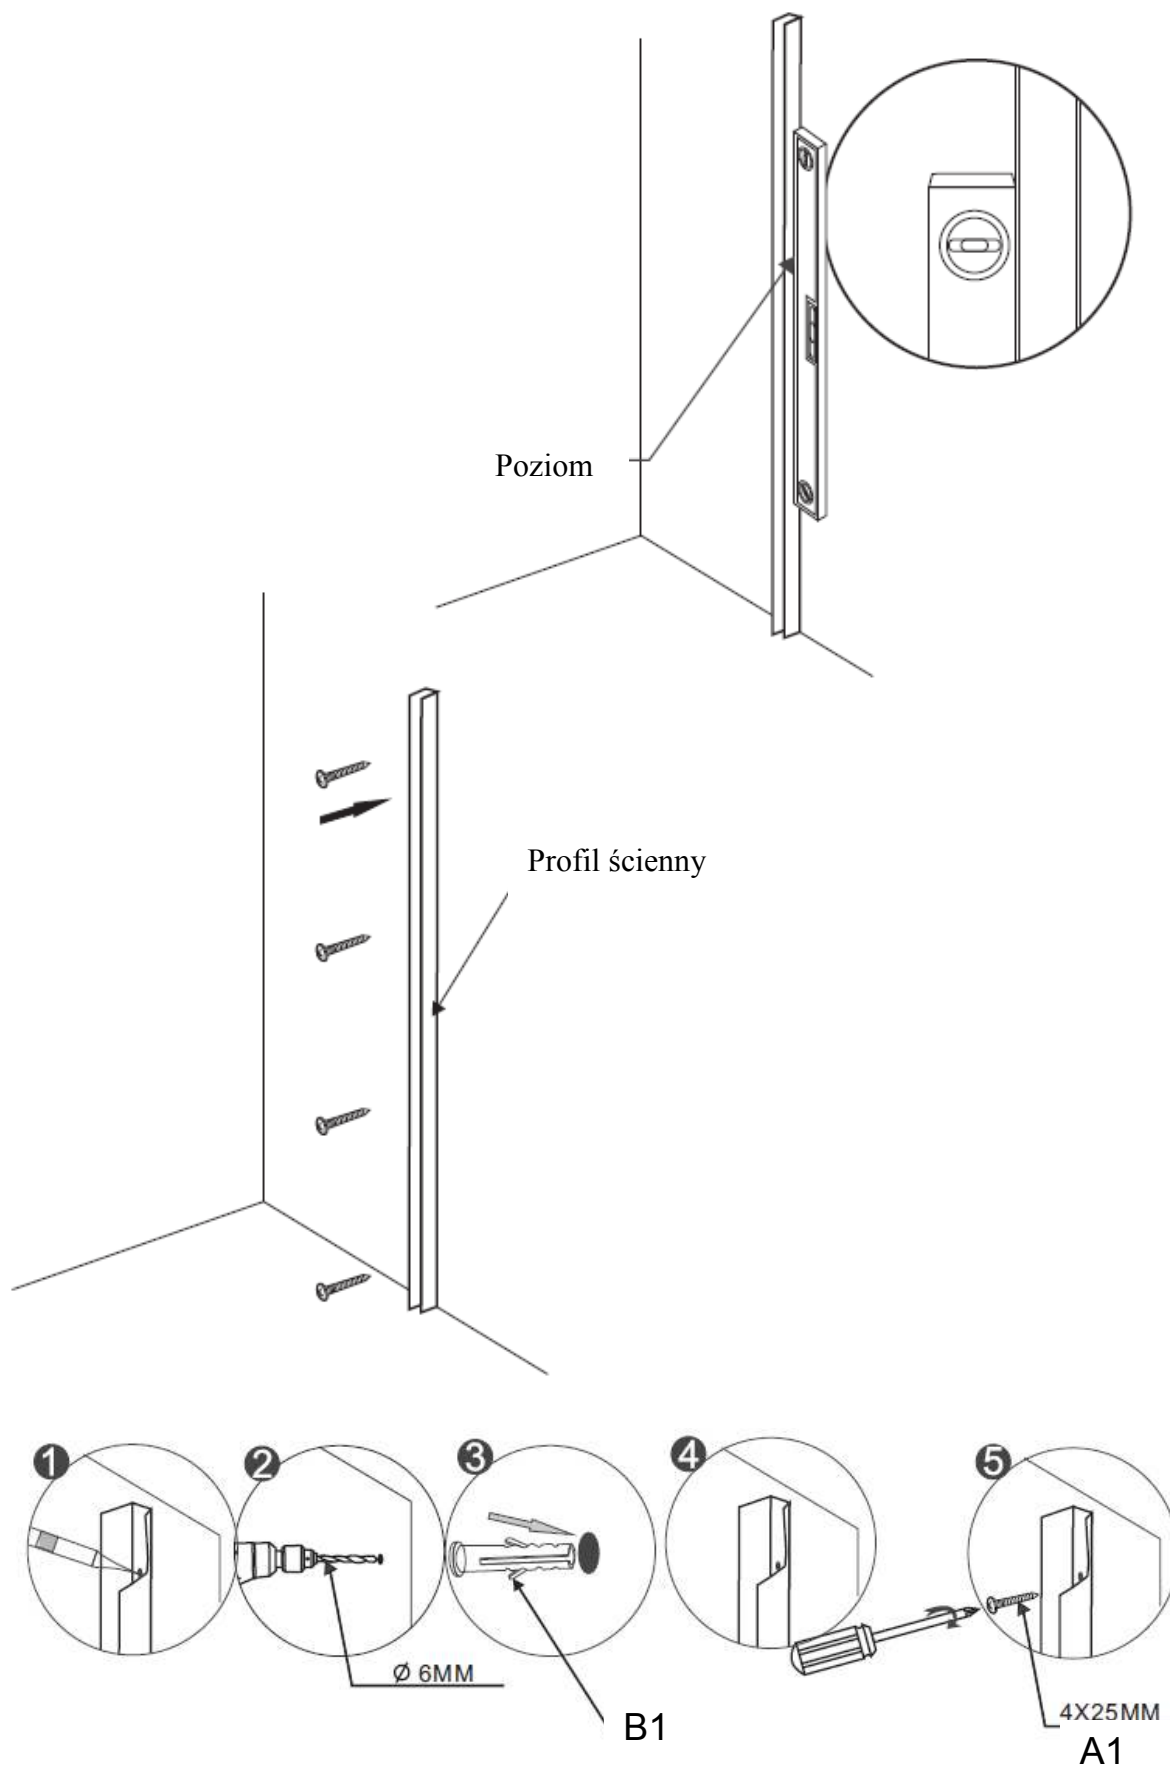

KABINA NAWANNOWA PMD PIRAMIDA

INSTRUKCJA MONTAŻU