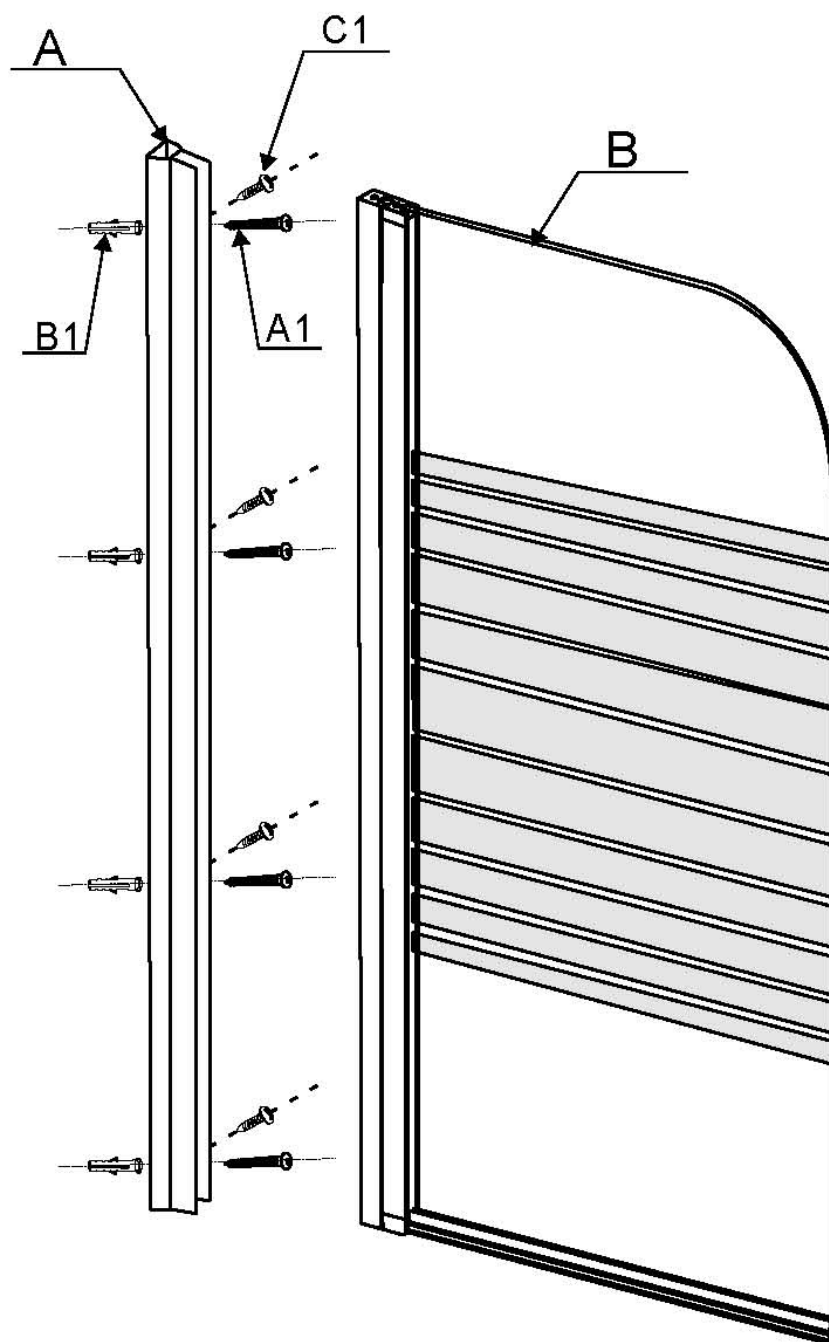

**KABINA NAWANNOWA PMD PIRAMIDA  
AMBITION 1  
JEDNOSKRZYDŁOWA  
INSTRUKCJA MONTAŻU**

**WYMIAR: 75 x 130 cm**

## INSTRUKCJA MONTAŻU

**Zestaw montażowy zawiera:**

Ref	Opis	Ilość
A	Profil ścienny	1
B	Panel boczny	1

Ref	Opis	Ilość
A1	Śruby 4 x 25 mm	4
B1	Kołki rozporowe	4
C1	Śruby 4 x 10 mm	4
D1	Wiertło średnica 3 mm	1