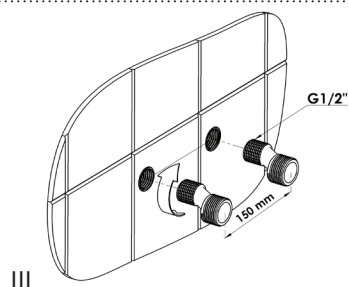

# RUBINETA

LT DUŠO SISTEMOS RINKINYS OLO + THERMO-15 | MONTAVIMO INSTRUKCIJA  
 EN SHOWER COLUMN SET OLO + THERMO-15 | INSTALLATION INSTRUCTION  
 RU ДУШЕВАЯ СИСТЕМА OLO + THERMO-15 | ИНСТРУКЦИЯ ПО МОНТАЖУ  
 UA ДУШОВА СИСТЕМА OLO + THERMO-15 | ІНСТРУКЦІЯ З МОНТАЖУ  
 EE DUŠIKABIIN SEATUD OLO + THERMO-15 | VEESEGISTI PAIGALDUSJUHEND  
 LV DUŠAS KOLONNA OLO + THERMO-15 | UZSTĀDĪŠANAS INSTRUKCIJA  
 CZ Sada sprchový sloup OLO + THERMO-15 | NÁVOD K INSTALACI