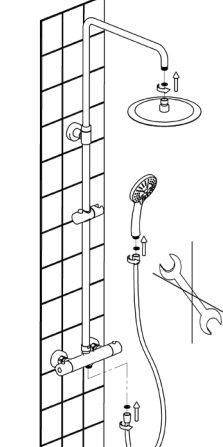

# RUBINETA

LT DUŠO SISTEMOS RINKINYS OLO + THERMO-15 | MONTAVIMO INSTRUKCIJA  
 EN SHOWER COLUMN SET OLO + THERMO-15 | INSTALLATION INSTRUCTION  
 RU ДУШЕВАЯ СИСТЕМА OLO + THERMO-15 | ИНСТРУКЦИЯ ПО МОНТАЖУ  
 UA ДУШОВА СИСТЕМА OLO + THERMO-15 | ІНСТРУКЦІЯ З МОНТАЖУ  
 EE DUŠIKABIIN SEATUD OLO + THERMO-15 | VEESEGISTI PAIGALDUSJUHEND  
 LV DUŠAS KOLONNA OLO + THERMO-15 | UZSTĀDĪŠANAS INSTRUKCIJA  
 CZ Sada sprchový sloup OLO + THERMO-15 | NÁVOD K INSTALACI