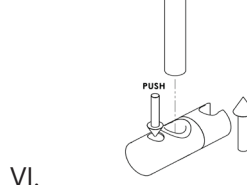

# RUBINETA

LT DUŠO SISTEMOS RINKINYS OLO + THERMO-15 | MONTAVIMO INSTRUKCIJA  
 EN SHOWER COLUMN SET OLO + THERMO-15 | INSTALLATION INSTRUCTION  
 RU ДУШЕВАЯ СИСТЕМА OLO + THERMO-15 | ИНСТРУКЦИЯ ПО МОНТАЖУ  
 UA ДУШОВА СИСТЕМА OLO + THERMO-15 | ІНСТРУКЦІЯ З МОНТАЖУ  
 EE DUŠIKABIIN SEATUD OLO + THERMO-15 | VEESEGISTI PAIGALDUSJUHEND  
 LV DUŠAS KOLONNA OLO + THERMO-15 | UZSTĀDĪŠANAS INSTRUKCIJA  
 CZ Sada sprchový sloup OLO + THERMO-15 | NÁVOD K INSTALACI