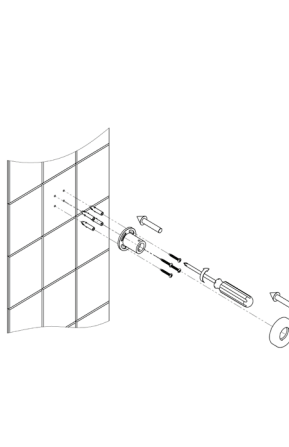

# RUBINETA

LT DUŠO SISTEMOS RINKINYS OLO + THERMO-15 | MONTAVIMO INSTRUKCIJA  
 EN SHOWER COLUMN SET OLO + THERMO-15 | INSTALLATION INSTRUCTION  
 RU ДУШЕВАЯ СИСТЕМА OLO + THERMO-15 | ИНСТРУКЦИЯ ПО МОНТАЖУ  
 UA ДУШОВА СИСТЕМА OLO + THERMO-15 | ІНСТРУКЦІЯ З МОНТАЖУ  
 EE DUŠIKABIIN SEATUD OLO + THERMO-15 | VEESEGISTI PAIGALDUSJUHEND  
 LV DUŠAS KOLONNA OLO + THERMO-15 | UZSTĀDĪŠANAS INSTRUKCIJA  
 CZ Sada sprchový sloup OLO + THERMO-15 | NÁVOD K INSTALACI