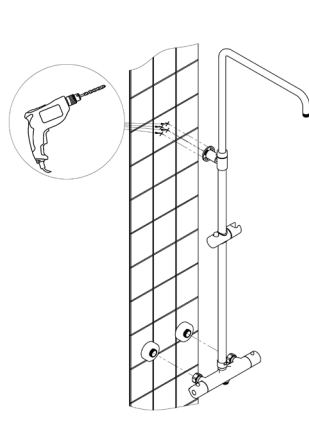

# RUBINETA

LT DUŠO SISTEMOS RINKINYS OLO + THERMO-15 | MONTAVIMO INSTRUKCIJA  
 EN SHOWER COLUMN SET OLO + THERMO-15 | INSTALLATION INSTRUCTION  
 RU ДУШЕВАЯ СИСТЕМА OLO + THERMO-15 | ИНСТРУКЦИЯ ПО МОНТАЖУ  
 UA ДУШОВА СИСТЕМА OLO + THERMO-15 | ІНСТРУКЦІЯ З МОНТАЖУ  
 EE DUŠIKABIIN SEATUD OLO + THERMO-15 | VEESEGISTI PAIGALDUSJUHEND  
 LV DUŠAS KOLONNA OLO + THERMO-15 | UZSTĀDĪŠANAS INSTRUKCIJA  
 CZ Sada sprchový sloup OLO + THERMO-15 | NÁVOD K INSTALACI