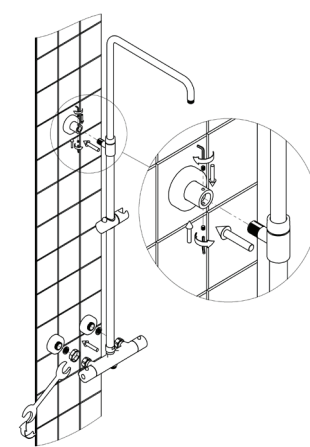

# RUBINETA

LT DUŠO SISTEMOS RINKINYS OLO + THERMO-15 | MONTAVIMO INSTRUKCIJA  
 EN SHOWER COLUMN SET OLO + THERMO-15 | INSTALLATION INSTRUCTION  
 RU ДУШЕВАЯ СИСТЕМА OLO + THERMO-15 | ИНСТРУКЦИЯ ПО МОНТАЖУ  
 UA ДУШОВА СИСТЕМА OLO + THERMO-15 | ІНСТРУКЦІЯ З МОНТАЖУ  
 EE DUŠIKABIIN SEATUD OLO + THERMO-15 | VEESEGISTI PAIGALDUSJUHEND  
 LV DUŠAS KOLONNA OLO + THERMO-15 | UZSTĀDĪŠANAS INSTRUKCIJA  
 CZ Sada sprchový sloup OLO + THERMO-15 | NÁVOD K INSTALACI