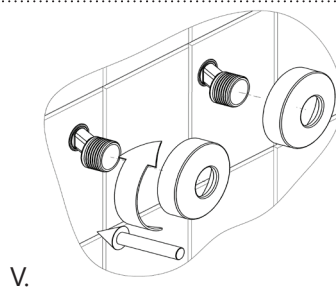

# RUBINETA

LT DUŠO SISTEMOS RINKINYS OLO + THERMO-15 | MONTAVIMO INSTRUKCIJA  
 EN SHOWER COLUMN SET OLO + THERMO-15 | INSTALLATION INSTRUCTION  
 RU ДУШЕВАЯ СИСТЕМА OLO + THERMO-15 | ИНСТРУКЦИЯ ПО МОНТАЖУ  
 UA ДУШОВА СИСТЕМА OLO + THERMO-15 | ІНСТРУКЦІЯ З МОНТАЖУ  
 EE DUŠIKABIIN SEATUD OLO + THERMO-15 | VEESEGISTI PAIGALDUSJUHEND  
 LV DUŠAS KOLONNA OLO + THERMO-15 | UZSTĀDĪŠANAS INSTRUKCIJA  
 CZ Sada sprchový sloup OLO + THERMO-15 | NÁVOD K INSTALACI