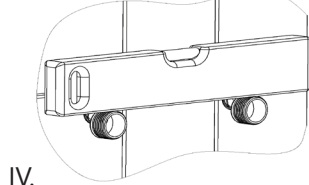

# RUBINETA

LT DUŠO SISTEMOS RINKINYS OLO + THERMO-15 | MONTAVIMO INSTRUKCIJA  
 EN SHOWER COLUMN SET OLO + THERMO-15 | INSTALLATION INSTRUCTION  
 RU ДУШЕВАЯ СИСТЕМА OLO + THERMO-15 | ИНСТРУКЦИЯ ПО МОНТАЖУ  
 UA ДУШОВА СИСТЕМА OLO + THERMO-15 | ІНСТРУКЦІЯ З МОНТАЖУ  
 EE DUŠIKABIIN SEATUD OLO + THERMO-15 | VEESEGISTI PAIGALDUSJUHEND  
 LV DUŠAS KOLONNA OLO + THERMO-15 | UZSTĀDĪŠANAS INSTRUKCIJA  
 CZ Sada sprchový sloup OLO + THERMO-15 | NÁVOD K INSTALACI