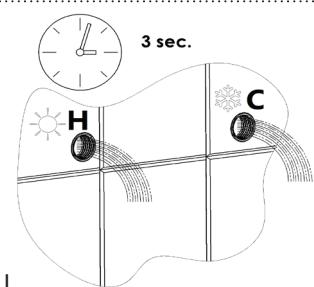

# RUBINETA

LT DUŠO SISTEMOS RINKINYS OLO + THERMO-15 | MONTAVIMO INSTRUKCIJA  
 EN SHOWER COLUMN SET OLO + THERMO-15 | INSTALLATION INSTRUCTION  
 RU ДУШЕВАЯ СИСТЕМА OLO + THERMO-15 | ИНСТРУКЦИЯ ПО МОНТАЖУ  
 UA ДУШОВА СИСТЕМА OLO + THERMO-15 | ІНСТРУКЦІЯ З МОНТАЖУ  
 EE DUŠIKABIIN SEATUD OLO + THERMO-15 | VEESEGISTI PAIGALDUSJUHEND  
 LV DUŠAS KOLONNA OLO + THERMO-15 | UZSTĀDĪŠANAS INSTRUKCIJA  
 CZ Sada sprchový sloup OLO + THERMO-15 | NÁVOD K INSTALACI