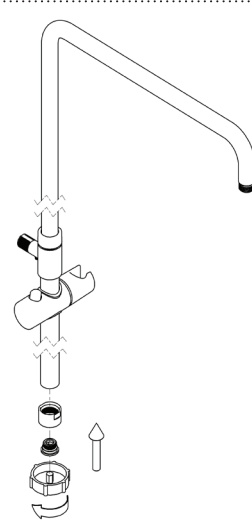

# RUBINETA

LT DUŠO SISTEMOS RINKINYS OLO + THERMO-15 | MONTAVIMO INSTRUKCIJA  
 EN SHOWER COLUMN SET OLO + THERMO-15 | INSTALLATION INSTRUCTION  
 RU ДУШЕВАЯ СИСТЕМА OLO + THERMO-15 | ИНСТРУКЦИЯ ПО МОНТАЖУ  
 UA ДУШОВА СИСТЕМА OLO + THERMO-15 | ІНСТРУКЦІЯ З МОНТАЖУ  
 EE DUŠIKABIIN SEATUD OLO + THERMO-15 | VEESEGISTI PAIGALDUSJUHEND  
 LV DUŠAS KOLONNA OLO + THERMO-15 | UZSTĀDĪŠANAS INSTRUKCIJA  
 CZ Sada sprchový sloup OLO + THERMO-15 | NÁVOD K INSTALACI