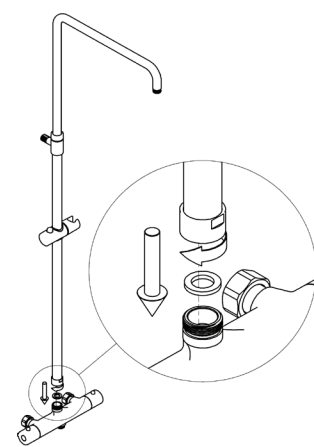

# RUBINETA

LT DUŠO SISTEMOS RINKINYS OLO + THERMO-15 | MONTAVIMO INSTRUKCIJA  
 EN SHOWER COLUMN SET OLO + THERMO-15 | INSTALLATION INSTRUCTION  
 RU ДУШЕВАЯ СИСТЕМА OLO + THERMO-15 | ИНСТРУКЦИЯ ПО МОНТАЖУ  
 UA ДУШОВА СИСТЕМА OLO + THERMO-15 | ІНСТРУКЦІЯ З МОНТАЖУ  
 EE DUŠIKABIIN SEATUD OLO + THERMO-15 | VEESEGISTI PAIGALDUSJUHEND  
 LV DUŠAS KOLONNA OLO + THERMO-15 | UZSTĀDĪŠANAS INSTRUKCIJA  
 CZ Sada sprchový sloup OLO + THERMO-15 | NÁVOD K INSTALACI