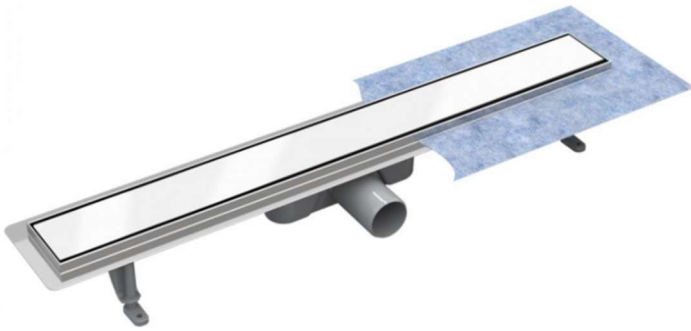

Název: Podlahový žlab VIRGO WHITE, 90 cm

Objednací kód: ZLOL90VW

Rozměr žlabu: 96 x 12 x 6,2–10,2 cm (délka x šířka x výška)
Rozměr roštu: 90 x 6 cm (délka x šířka)
Barva: bílá
Materiál žlabu: nerez / plast
Materiál roštu: bezpečnostní sklo
Odtok vody: max 56 l / min
Instalace: do prostoru
Záruka: 10 let

Fotka