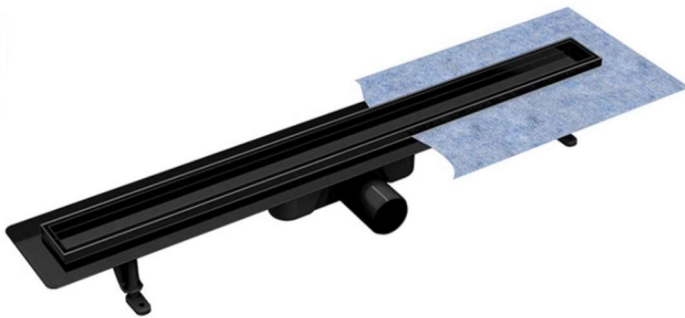

Název: Podlahový žlab VIRGO NERO DUO, 60 cm, černá barva

Objednací kód: ZLOL60VN

Rozměr žlabu: 66 x 12 x 6,2–10,2 cm (délka x šířka x výška)
Rozměr roštu: 60 x 6 cm (délka x šířka)
Barva: černá
Materiál žlabu: nerez / plast
Materiál roštu: nerez
Odtok vody: max 56 l / min
Instalace: do prostoru
Záruka: 10 let

Fotka