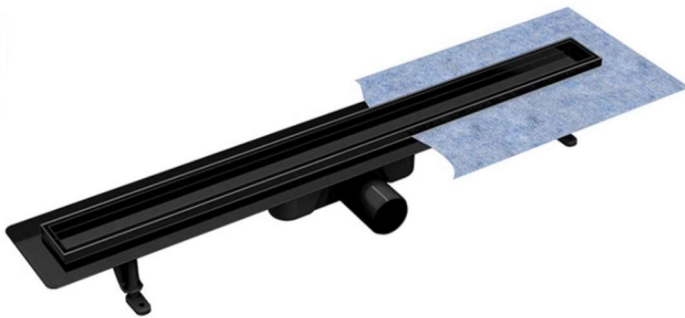

**Název:** Podlahový žlab VIRGO NERO DUO, 70 cm, černá barva

**Objednací kód:** ZLOL70VN

Rozměr žlabu: 76 x 12 x 6,2–10,2 cm (délka x šířka x výška)  
Rozměr roštu: 70 x 6 cm (délka x šířka)  
Barva: černá  
Materiál žlabu: nerez / plast  
Materiál roštu: nerez  
Odtok vody: max 56 l / min  
Instalace: do prostoru  
Záruka: 10 let

## Fotka