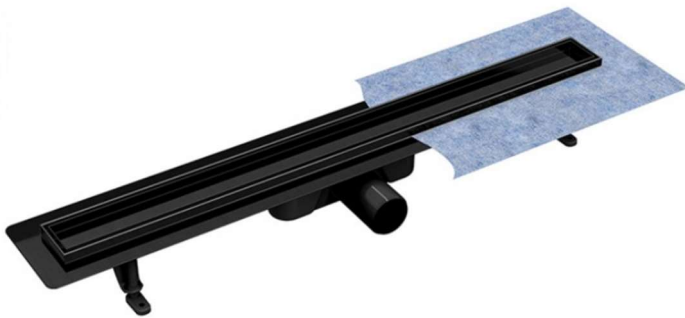

Název: Podlahový žlab VIRGO NERO DUO, 80 cm, černá barva

Objednací kód: ZLOL80VN

Rozměr žlabu: 86 x 12 x 6,2–10,2 cm (délka x šířka x výška)
Rozměr roštu: 80 x 6 cm (délka x šířka)
Barva: černá
Materiál žlabu: nerez / plast
Materiál roštu: nerez
Odtok vody: max 56 l / min
Instalace: do prostoru
Záruka: 10 let

Fotka