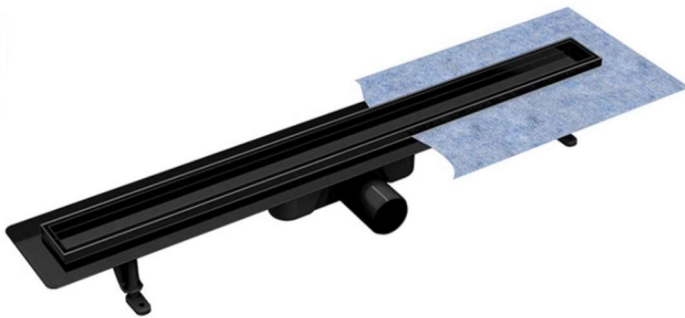

Název: Podlahový žlab VIRGO NERO DUO, 90 cm, černá barva

Objednací kód: ZLOL90VN

Rozměr žlabu: 96 x 12 x 6,2–10,2 cm (délka x šířka x výška)
Rozměr roštu: 90 x 6 cm (délka x šířka)
Barva: černá
Materiál žlabu: nerez / plast
Materiál roštu: nerez
Odtok vody: max 56 l / min
Instalace: do prostoru
Záruka: 10 let

Fotka