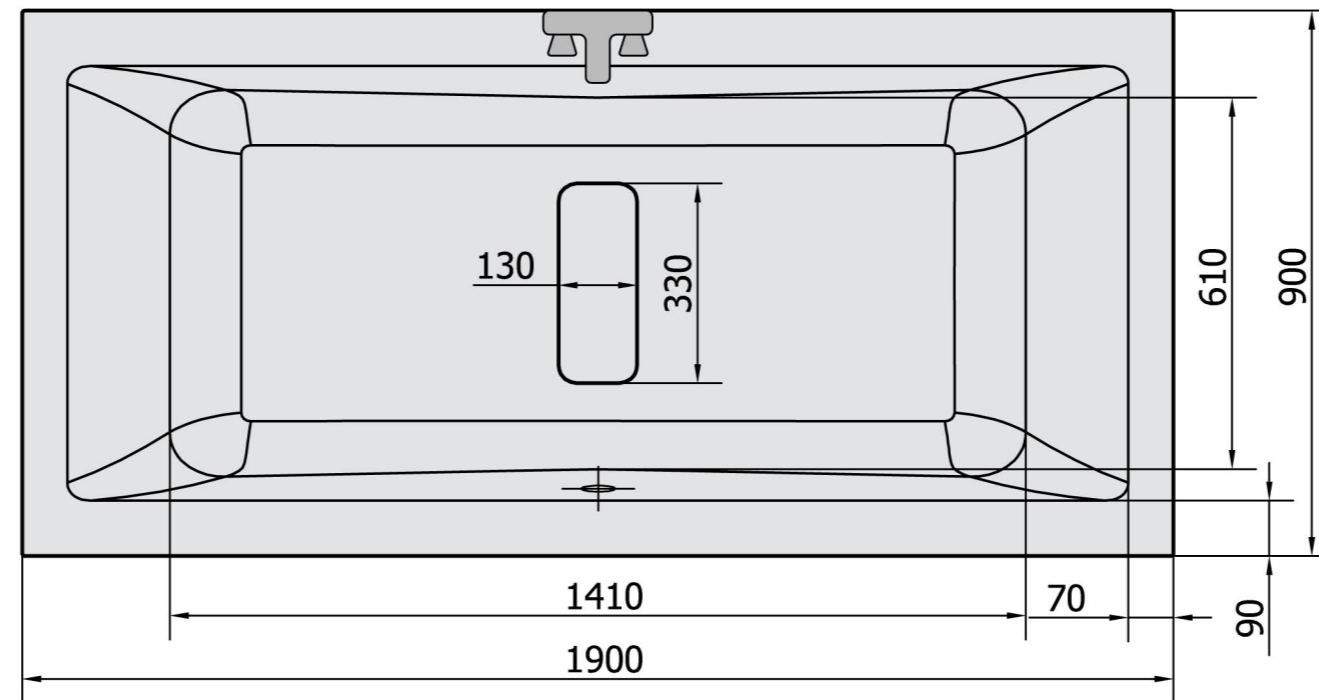

MARLENE 372I

71607

Kreslil vs	Kontroloval	Schválil	Datum	Datum	
			ACRYLIC BATH TUB		
MARLENE			Vydání	List	
			1	1 / 1	