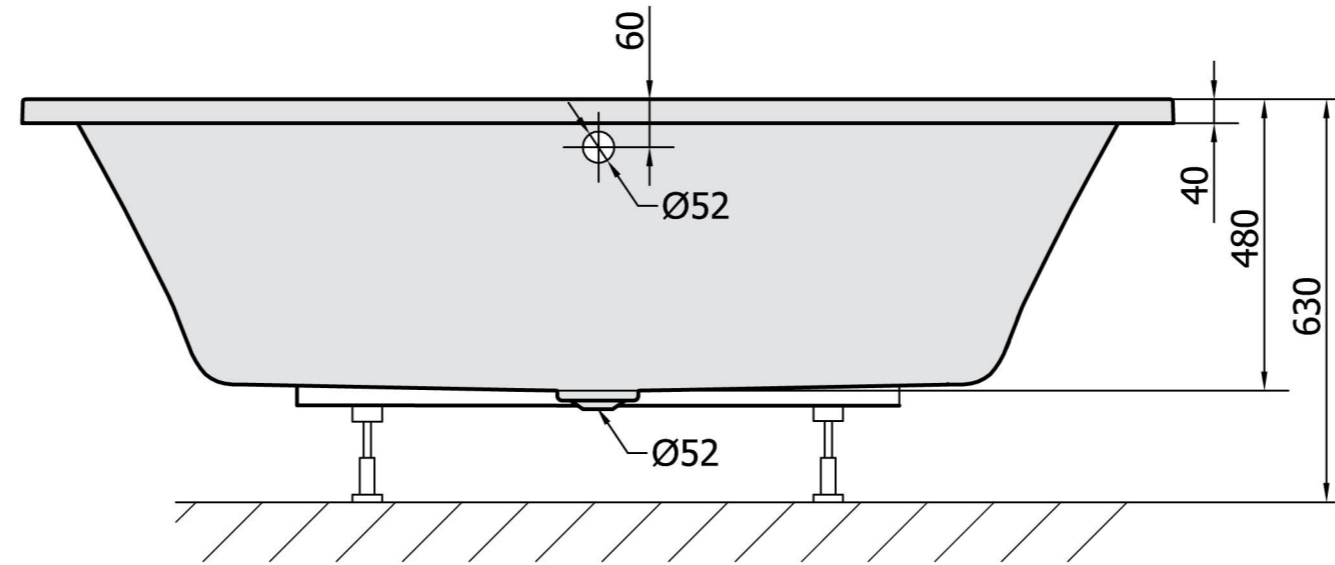

MARLENE 372I

71607

Kreslil vs	Kontroloval	Schválil	Datum	Datum	
			ACRYLIC BATH TUB		
MARLENE			Vydání	List	
			1	1 / 1	