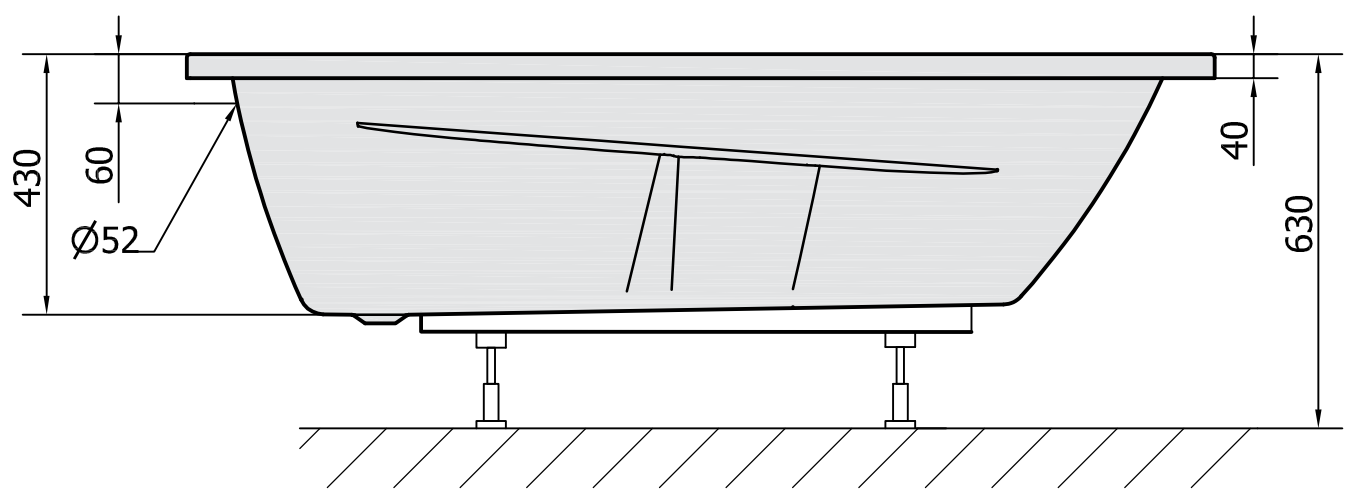

6 5 4 3 2 1

D D

C C

B B

A A

VOLUME 210L

Kreslil vs	Kontroloval	Schválil	Datum	Datum	
			ACRYLIC BATH TUB		
			35111-KAMELIE170x80	Vydání	List 1 / 1

6 5 4 3 2 1