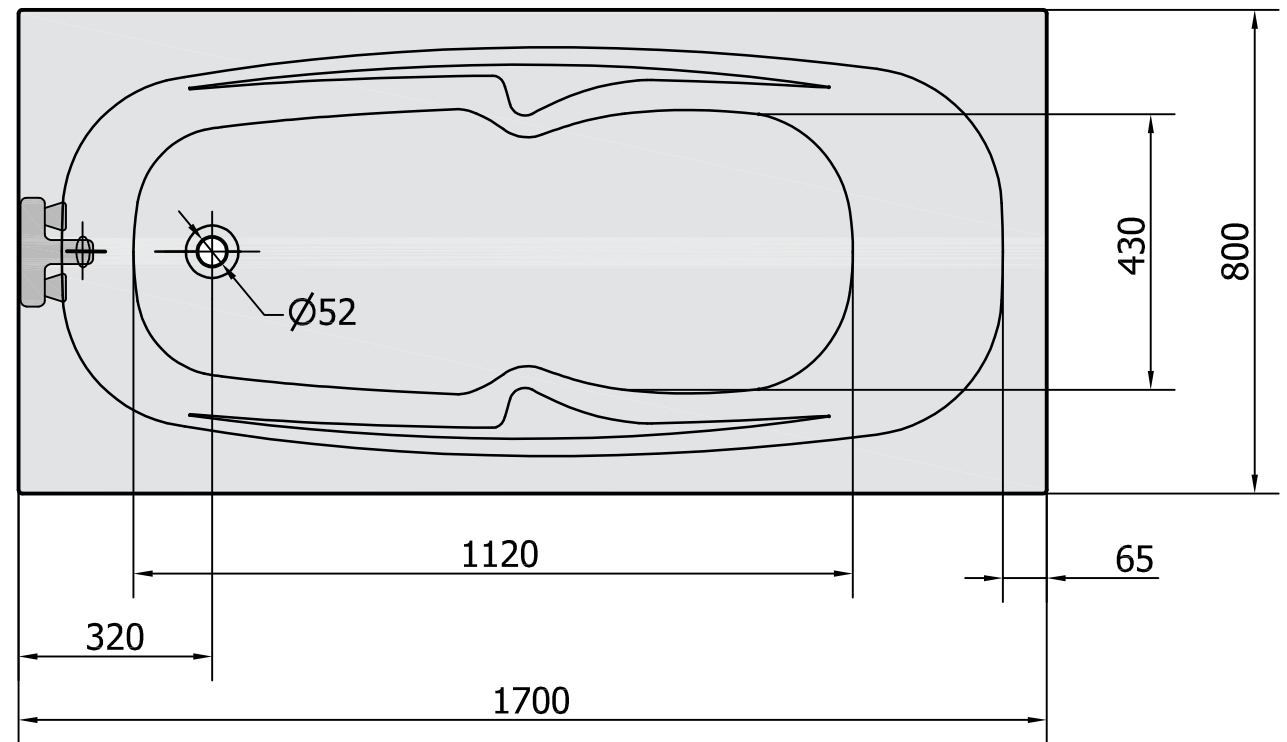

6 5 4 3 2 1

D D

C C

B B

A A

VOLUME 210L

Kreslil vs	Kontroloval	Schválil	Datum	Datum	
			ACRYLIC BATH TUB		
			35111-KAMELIE170x80	Vydání	List 1 / 1

6 5 4 3 2 1