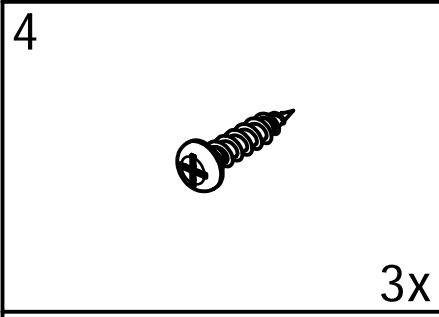

Uživatelský návod pro
bezrámové zástěny

Spera 65 - L,R

Spera 75 - L,R

Polysan s.r.o
Nesměřice 52
285 22 Zruč nad Sázavou

www.polysan.cz
www.polysan.net

e-mail: info@polysan.net

tel.: +420 327 585 983
fax.: +420 327 585 989

(L+R) 2x

A
(1:1)