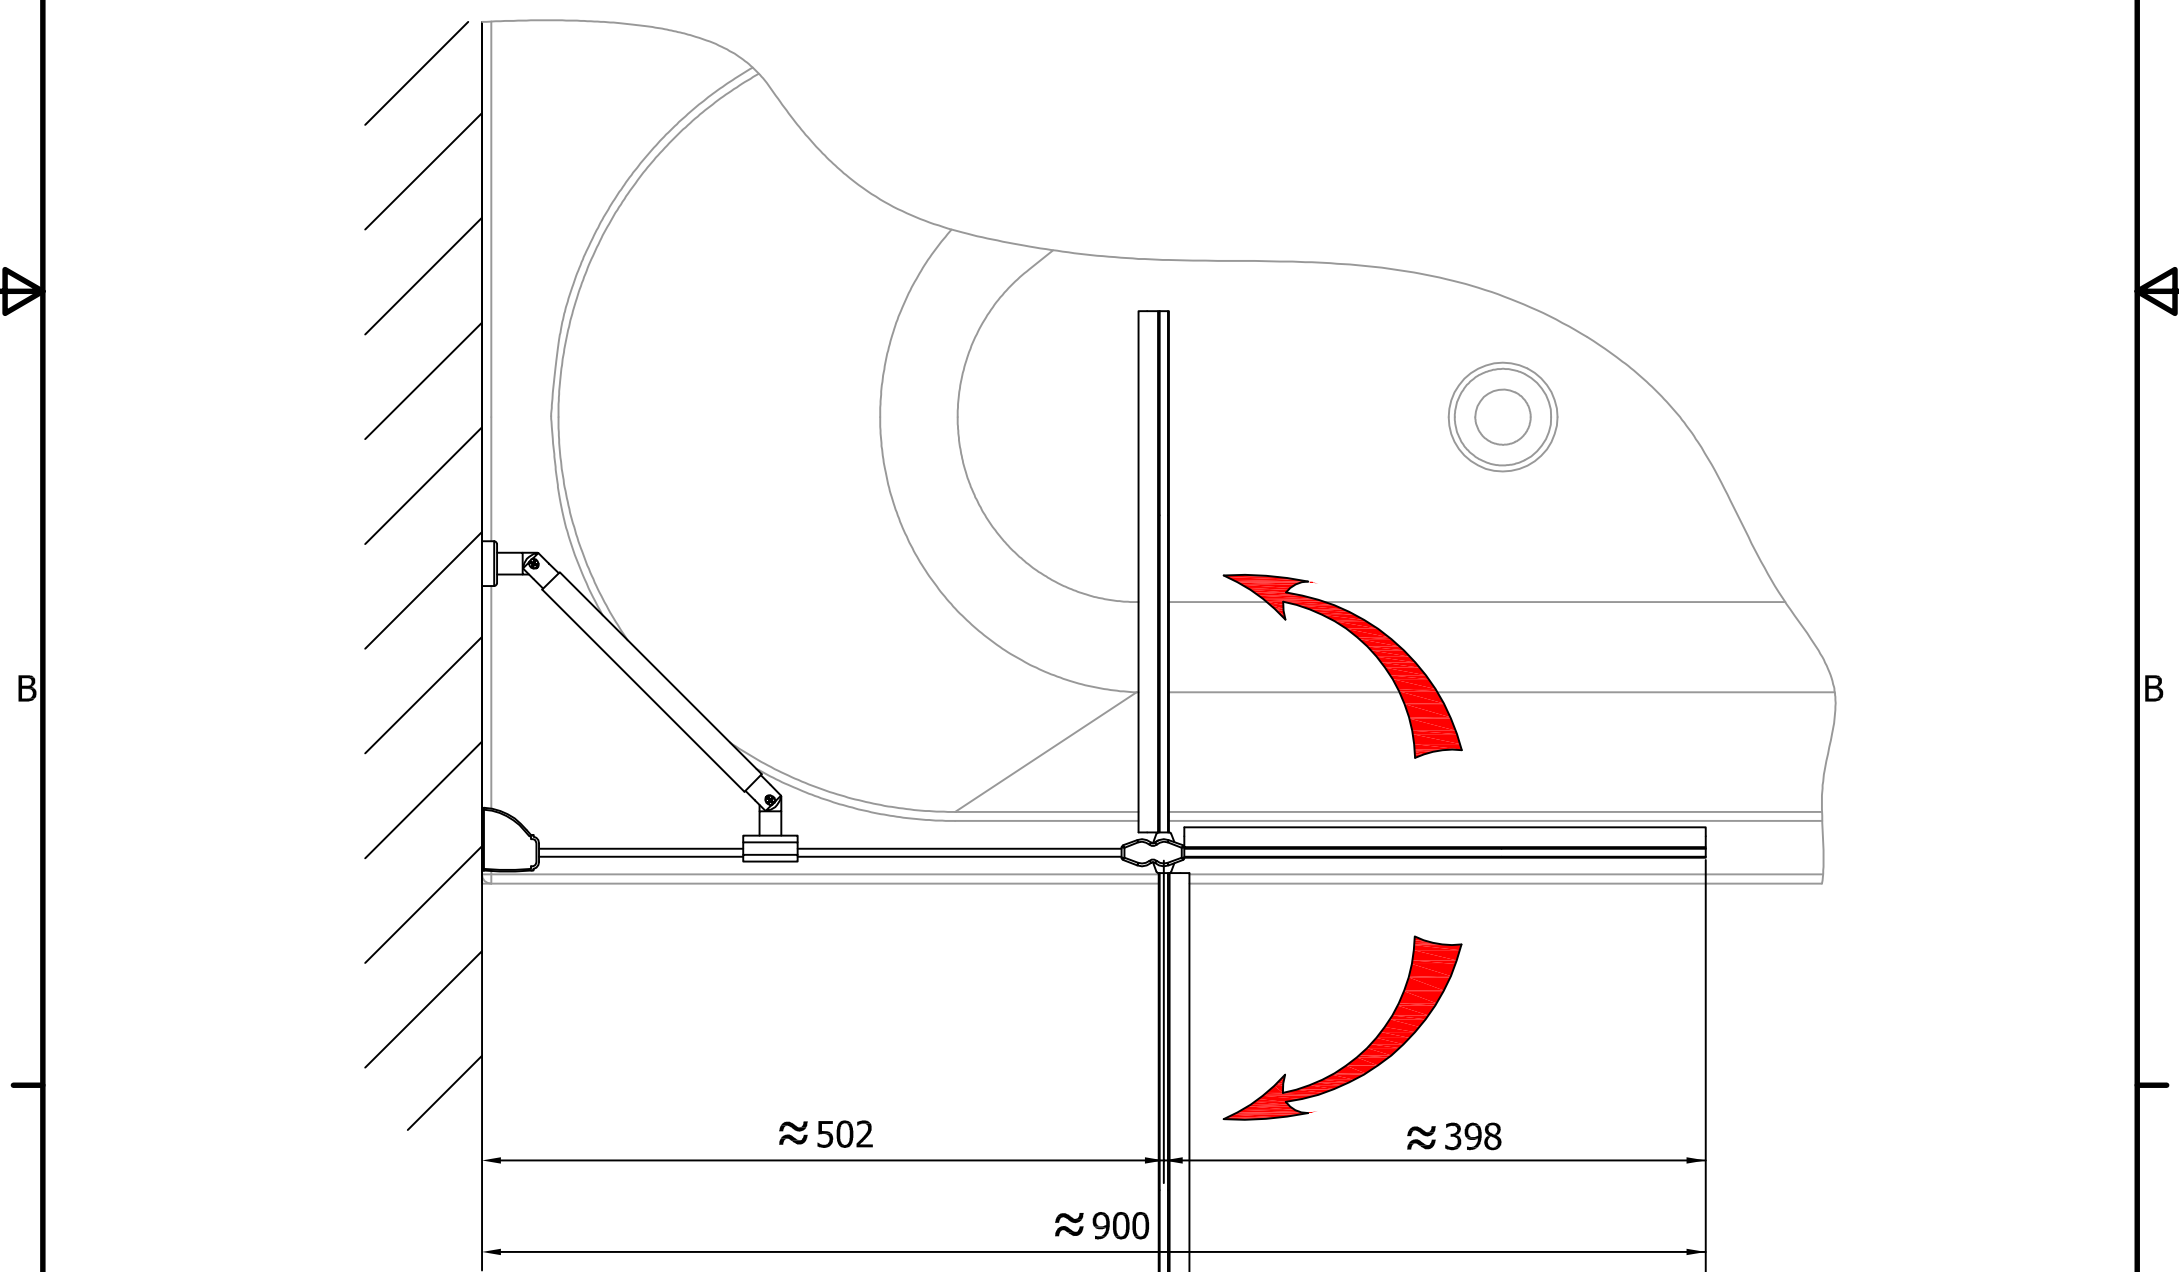

84618L

84618R

≈ 502

≈ 398

≈ 900

6

Kreslil	Kontroloval	Schválil	Datum	Datum	
vs					
			PALOMA 90		
			84618	Vydání	List
					1 / 1