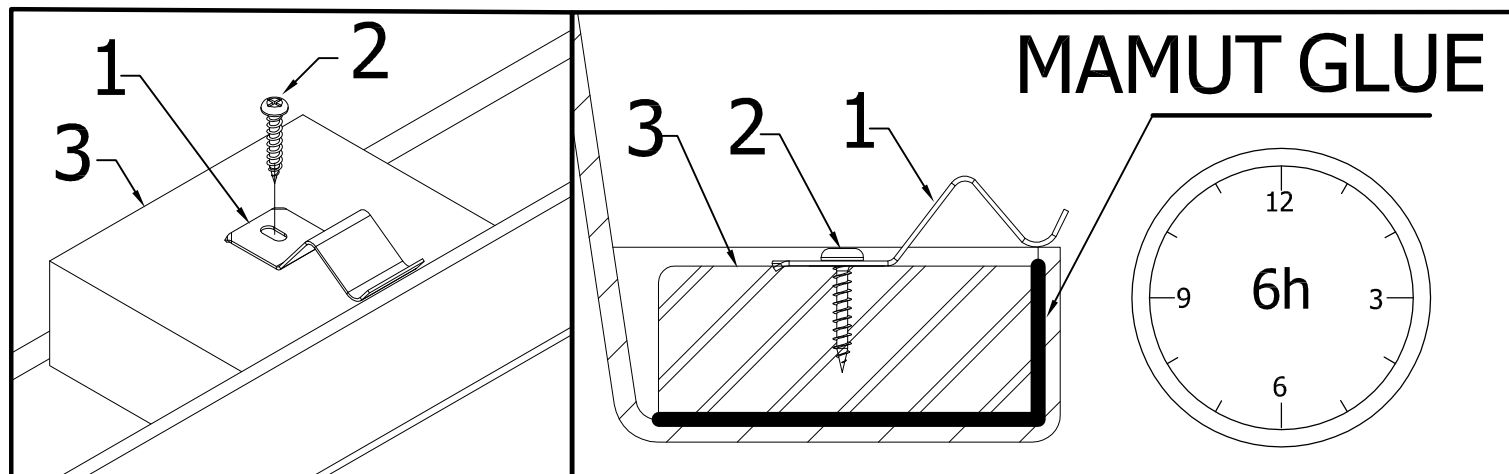

MAMUT  
GLUE  
DB-25

1x

**POLYSAN s.r.o.**

Nesměřice 52,

CZ-285 22 Zruč nad Sázavou

Czech Republic

tel: + 420 327 585 983

fax : + 420 327 585 989