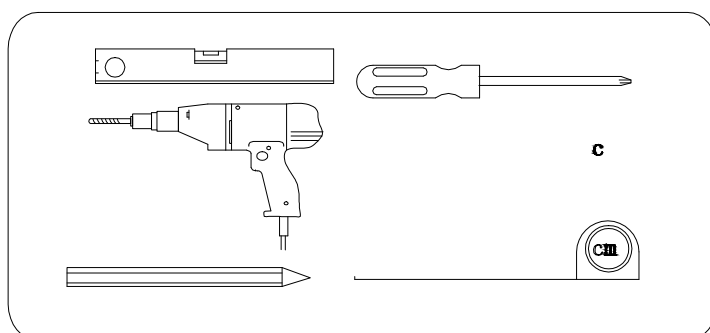

ALTIS LINE

AL1580C AL1582B

AL1590C AL1592B

AL1510C AL1512B

polysan

Polysan s.r.o.
Nesměřice 52
285 22 Zruč nad Sázavou
Czech Republic
www.polysan.net