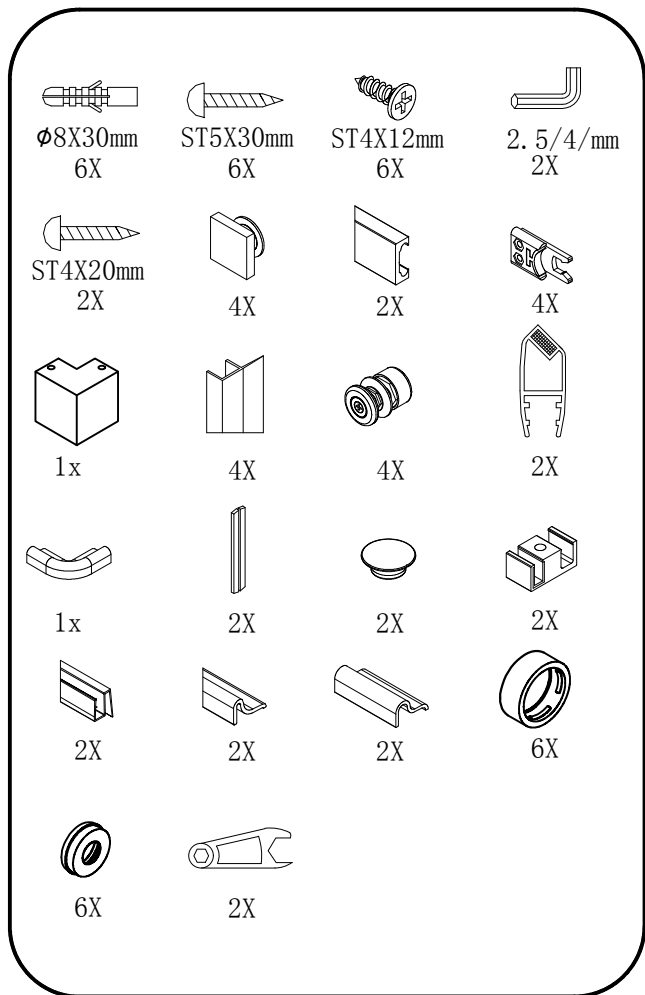

# ALTIS LINE

AL1580C AL1582B

AL1590C AL1592B

AL1510C AL1512B

**polysan** 

Polysan s.r.o.  
Nesměřice 52  
285 22 Zruč nad Sázavou  
Czech Republic  
[www.polysan.net](http://www.polysan.net)

4

Polysan s.r.o.  
Nesměřice 52  
285 22 Zruč nad Sázavou  
Czech Republic  
[www.polysan.net](http://www.polysan.net)