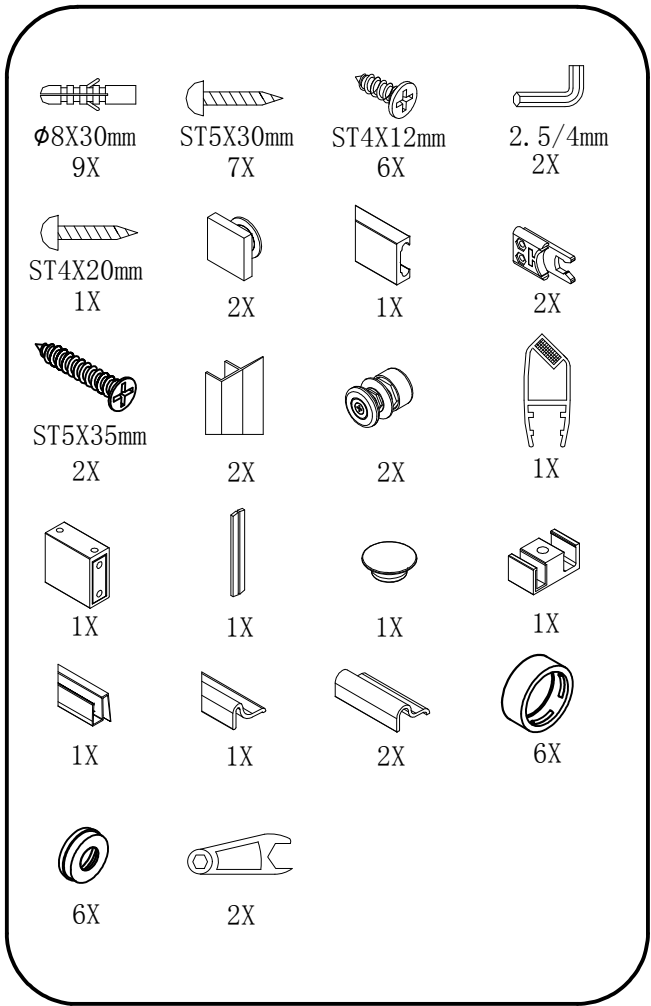

Poľsan s.r.o.
Nesměřice 52
285 22 Zruč nad Sázavou
Czech Republic
www.polysan.net

8

Polysan s.r.o.
Nesměřice 52
285 22 Zruč nad Sázavou
Czech Republic
www.polysan.net

EN 14428

Glass shower enclosure
cleaning efficiency: conforming
impact resistance: conforming
operating life: conforming