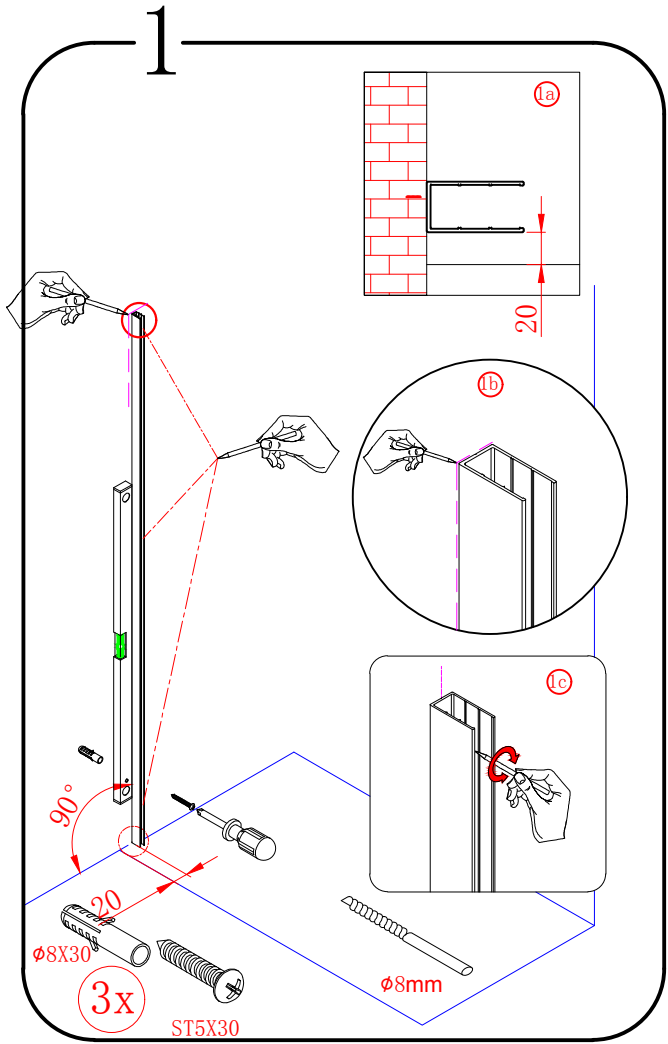

Poľsan s.r.o.
Nesměřice 52
285 22 Zruč nad Sázavou
Czech Republic
www.polysan.net

8

Polysan s.r.o.
Nesměřice 52
285 22 Zruč nad Sázavou
Czech Republic
www.polysan.net

EN 14428

Glass shower enclosure
cleaning efficiency: conforming
impact resistance: conforming
operating life: conforming