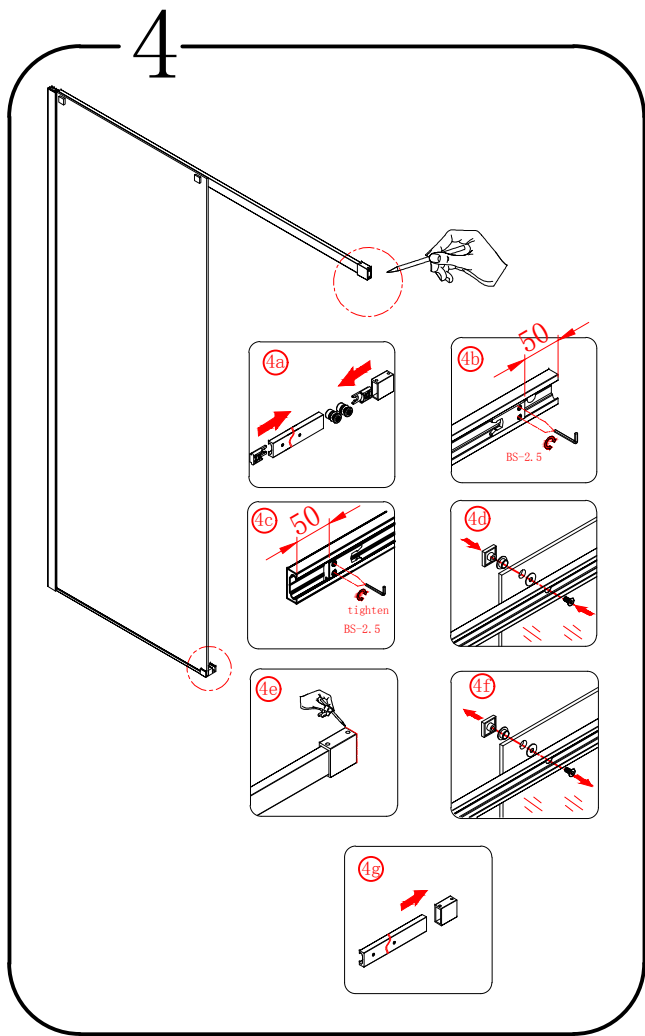

Poľsan s.r.o.
Nesměřice 52
285 22 Zruč nad Sázavou
Czech Republic
www.polysan.net

8

Polysan s.r.o.
Nesměřice 52
285 22 Zruč nad Sázavou
Czech Republic
www.polysan.net

EN 14428

Glass shower enclosure
cleaning efficiency: conforming
impact resistance: conforming
operating life: conforming