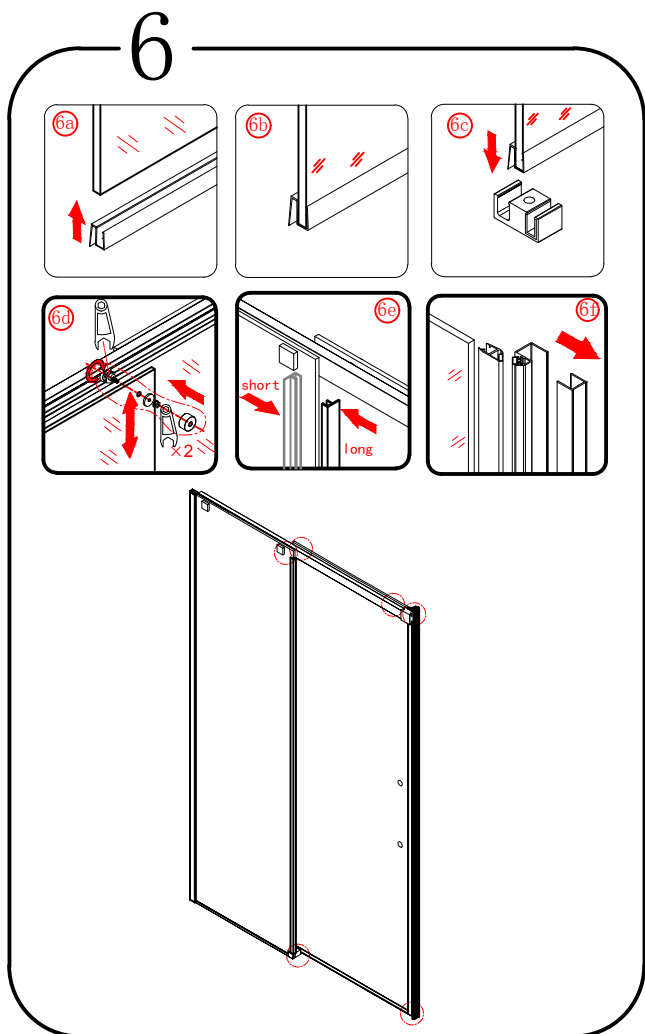

Poľsan s.r.o.
Nesměřice 52
285 22 Zruč nad Sázavou
Czech Republic
www.polysan.net

8

Polysan s.r.o.
Nesměřice 52
285 22 Zruč nad Sázavou
Czech Republic
www.polysan.net

EN 14428

Glass shower enclosure
cleaning efficiency: conforming
impact resistance: conforming
operating life: conforming