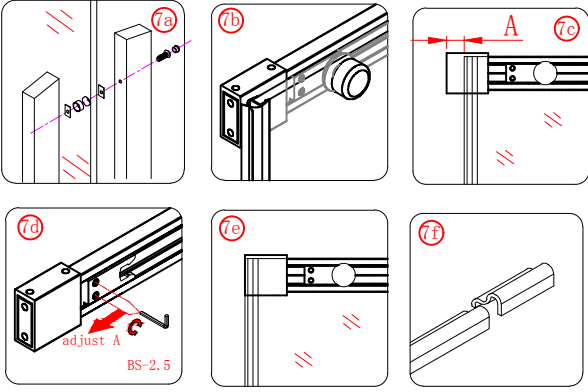

Poľsan s.r.o.
Nesměřice 52
285 22 Zruč nad Sázavou
Czech Republic
www.polysan.net

8

Polysan s.r.o.
Nesměřice 52
285 22 Zruč nad Sázavou
Czech Republic
www.polysan.net

EN 14428

Glass shower enclosure
cleaning efficiency: conforming
impact resistance: conforming
operating life: conforming