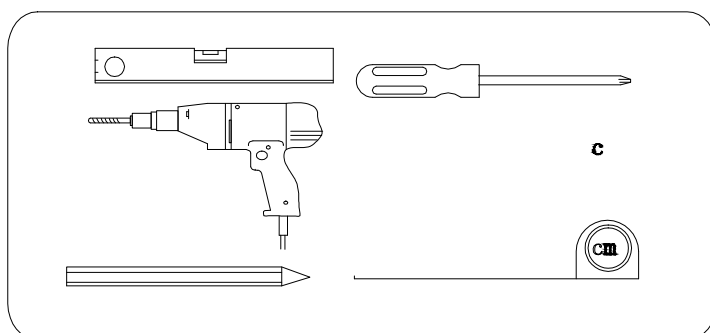

ALTIS LINE

AL3915C AL3912B

AL3015C AL3012B

AL4015C AL4012B

AL4115C AL4112B

AL4215C AL4212B

AL4315C AL4312B

polysan

Poľsan s.r.o.
Nesměřice 52
285 22 Zruč nad Sázavou
Czech Republic
www.polysan.net