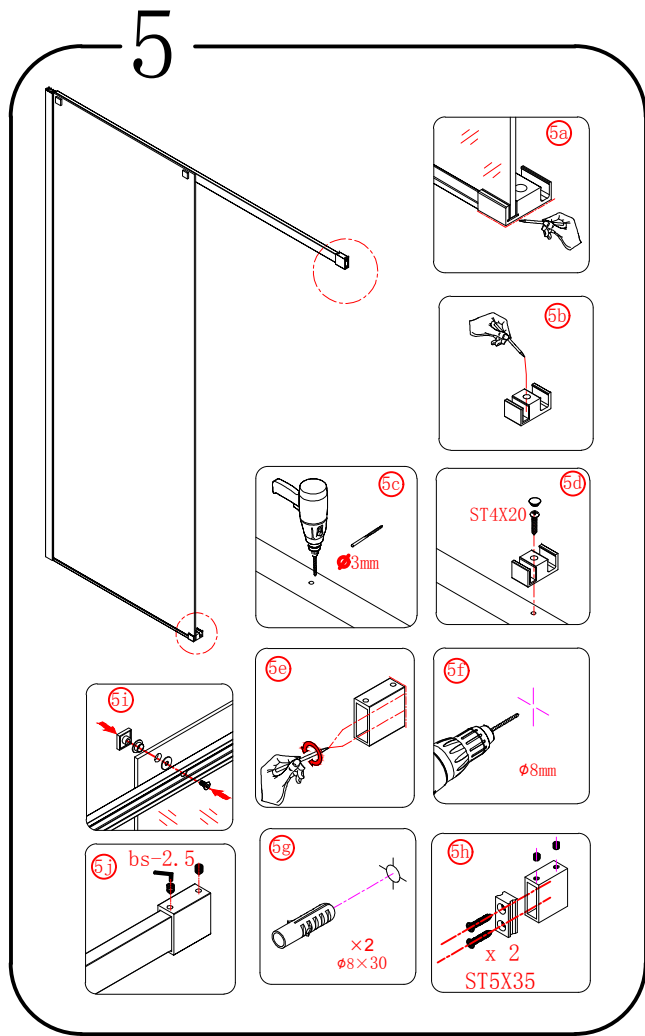

Poľsan s.r.o.
Nesměřice 52
285 22 Zruč nad Sázavou
Czech Republic
www.polysan.net

8

Polysan s.r.o.
Nesměřice 52
285 22 Zruč nad Sázavou
Czech Republic
www.polysan.net

EN 14428

Glass shower enclosure
cleaning efficiency: conforming
impact resistance: conforming
operating life: conforming