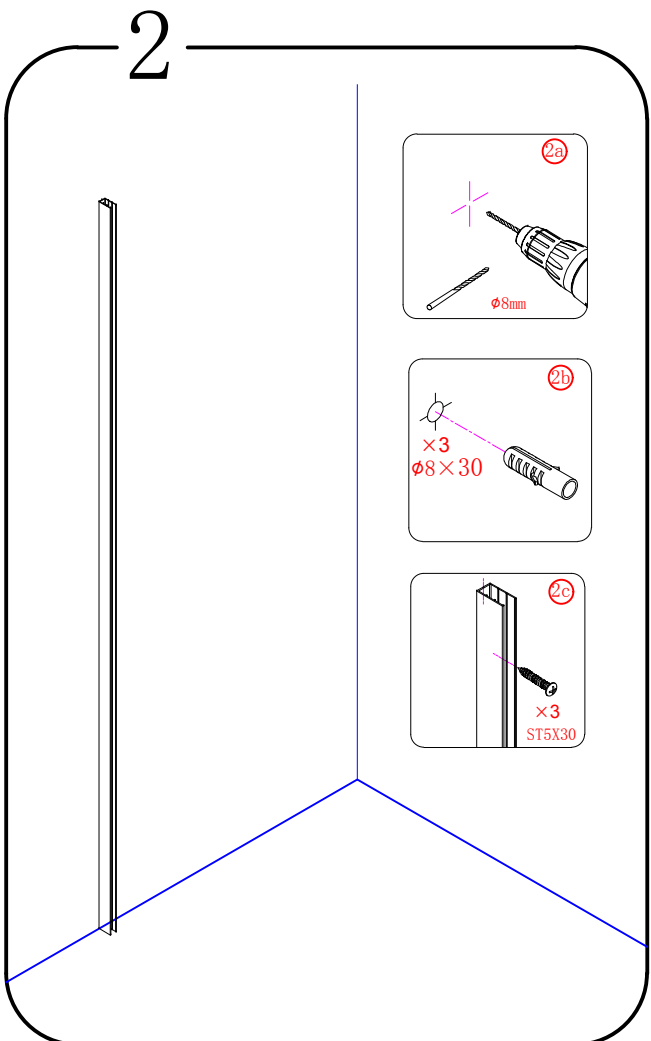

Poľsan s.r.o.
Nesměřice 52
285 22 Zruč nad Sázavou
Czech Republic
www.polysan.net

8

Polysan s.r.o.
Nesměřice 52
285 22 Zruč nad Sázavou
Czech Republic
www.polysan.net

EN 14428

Glass shower enclosure
cleaning efficiency: conforming
impact resistance: conforming
operating life: conforming