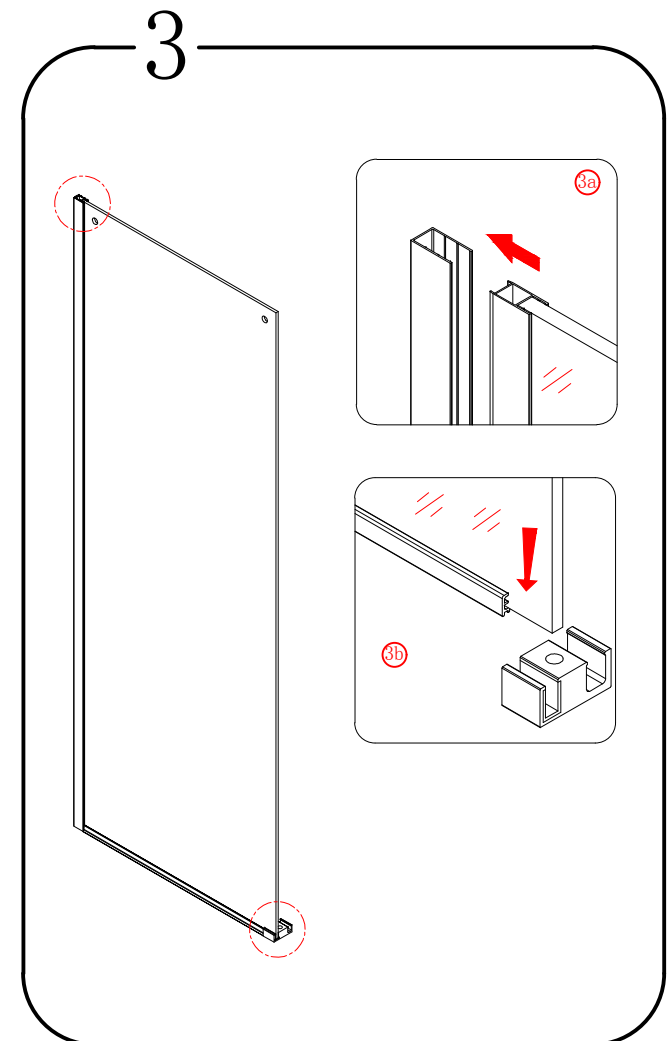

Poľsan s.r.o.
Nesměřice 52
285 22 Zruč nad Sázavou
Czech Republic
www.polysan.net

8

Polysan s.r.o.
Nesměřice 52
285 22 Zruč nad Sázavou
Czech Republic
www.polysan.net

EN 14428

Glass shower enclosure
cleaning efficiency: conforming
impact resistance: conforming
operating life: conforming