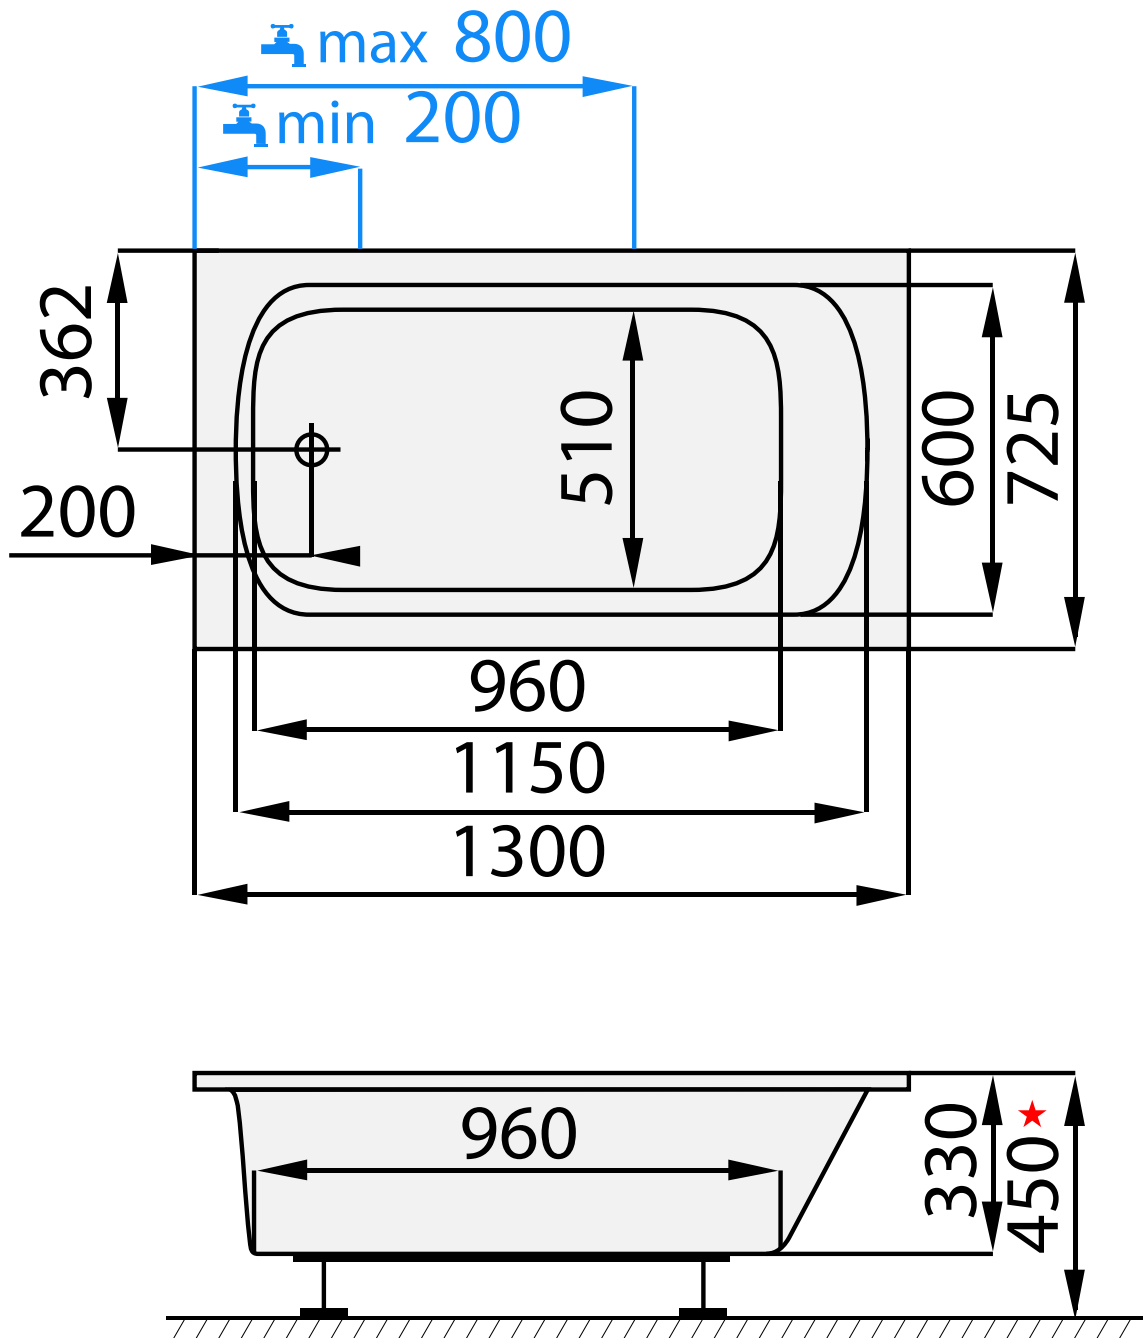

Santech®

ONE 1300 x 725

★ nutno objednat snížený sífón