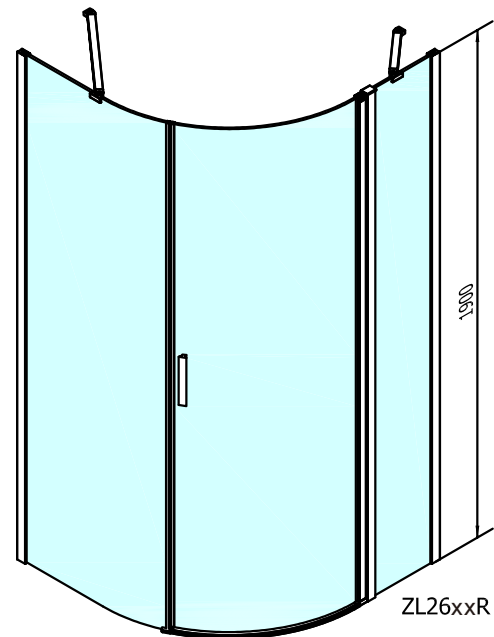

Q

ST4*20

X2

R

ZL26xxL

ZL26xxR

	A	B	C
ZL2615	870~890mm	565mm	310mm
ZL2616	970~990mm	665mm	410mm

Kreslil vs	Kontroloval	Schwäb	Datum	Datum	
			ZOOM LINE		
ZL26xx			Vydání	List	
				1 / 1	