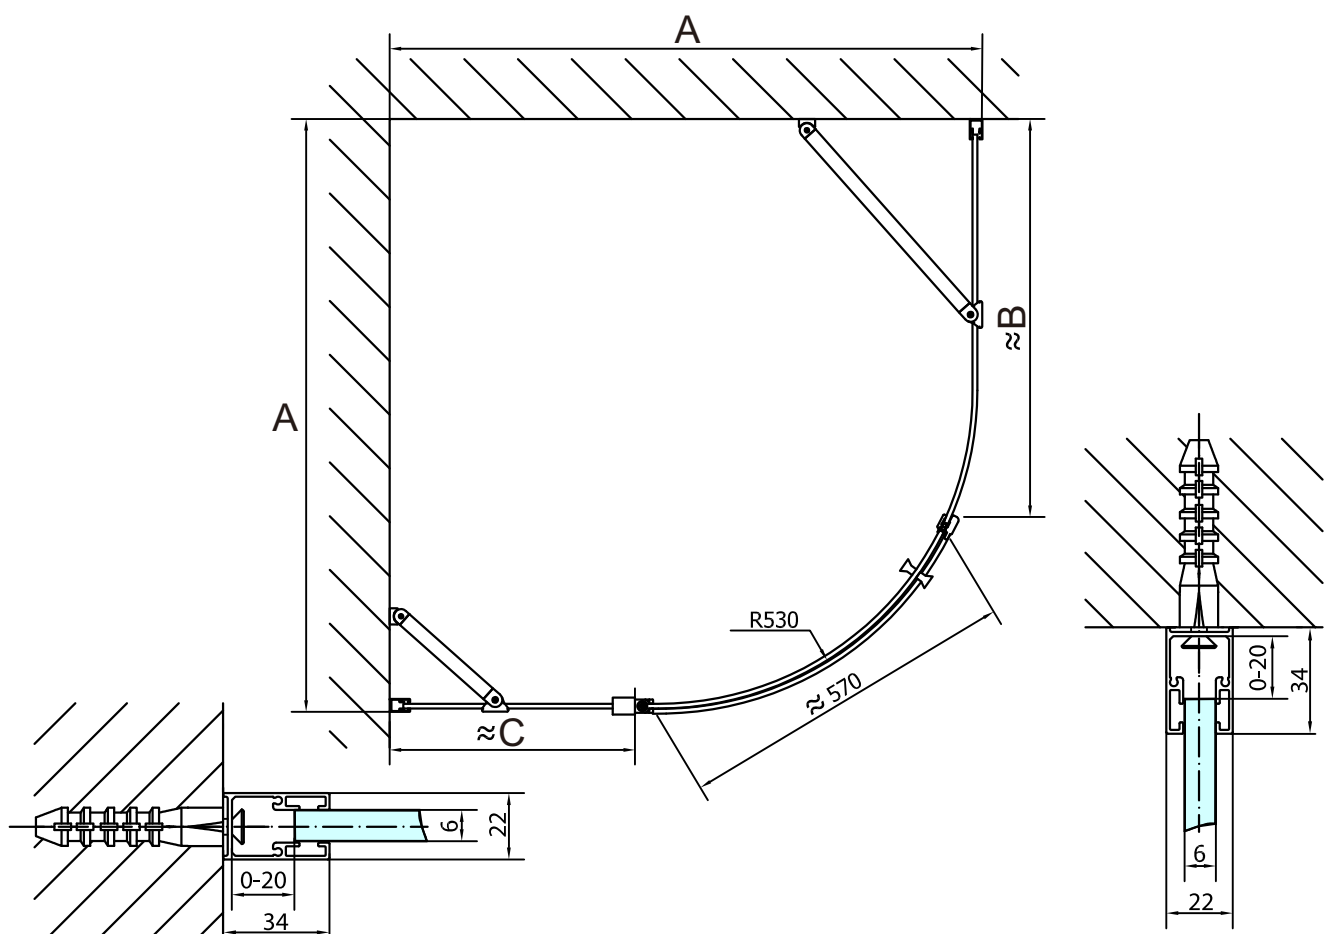

Q

ST4*20

X2

R

ZL26xxL

ZL26xxR

	A	B	C
ZL2615	870~890mm	565mm	310mm
ZL2616	970~990mm	665mm	410mm

Kreslil vs	Kontroloval	Schwäb	Datum	Datum	
			ZOOM LINE		
ZL26xx			Vydání	List	
				1 / 1	