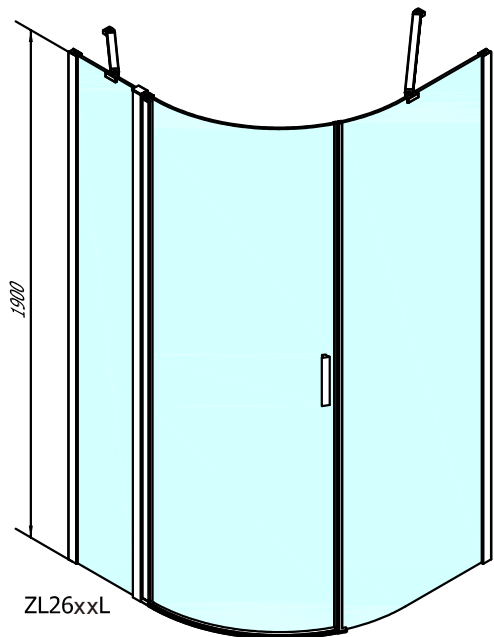

Q

ST4*20

X2

R

ZL26xxL

ZL26xxR

	A	B	C
ZL2615	870~890mm	565mm	310mm
ZL2616	970~990mm	665mm	410mm

Kreslil vs	Kontroloval	Schwäb	Datum	Datum	
			ZOOM LINE		
ZL26xx			Vydání	List	
				1 / 1	