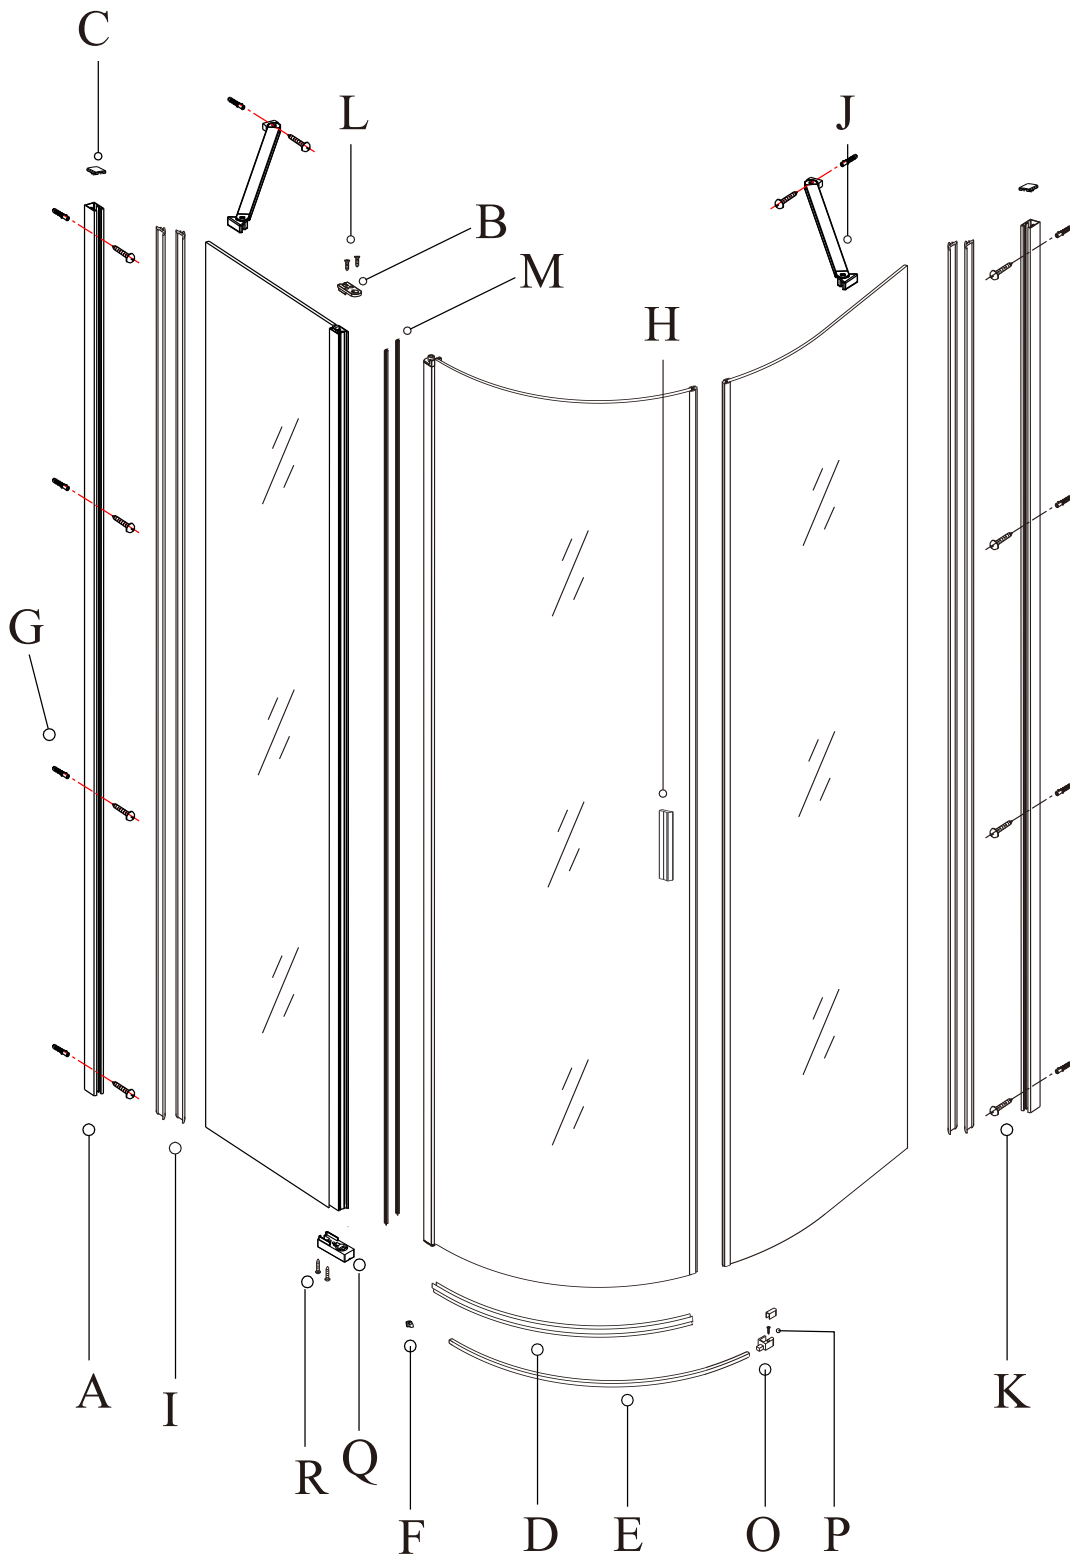

Q

ST4*20

X2

R

ZL26xxL

ZL26xxR

	A	B	C
ZL2615	870~890mm	565mm	310mm
ZL2616	970~990mm	665mm	410mm

Kreslil vs	Kontroloval	Schwäb	Datum	Datum	
			ZOOM LINE		
ZL26xx			Vydání	List	
				1 / 1	