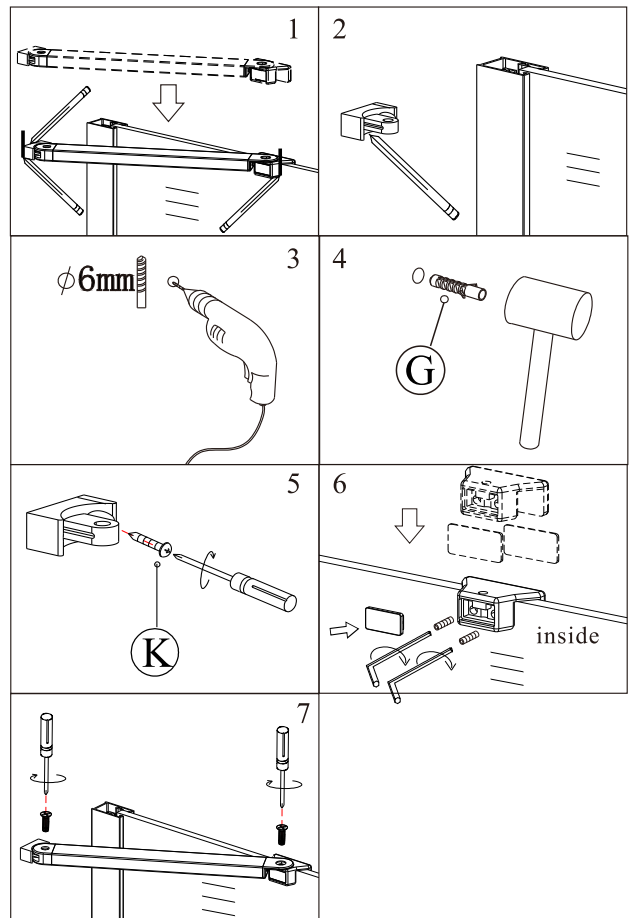

X1

Q

ST4*20

X2

R

ZL26xxL

ZL26xxR

	A	B	C
ZL2615	870~890mm	565mm	310mm
ZL2616	970~990mm	665mm	410mm

Kreslil vs	Kontroloval	Schwäb	Datum	Datum	
			ZOOM LINE		
ZL26xx			Vydání	List	
				1 / 1	

1

2

3

4

5

6

7