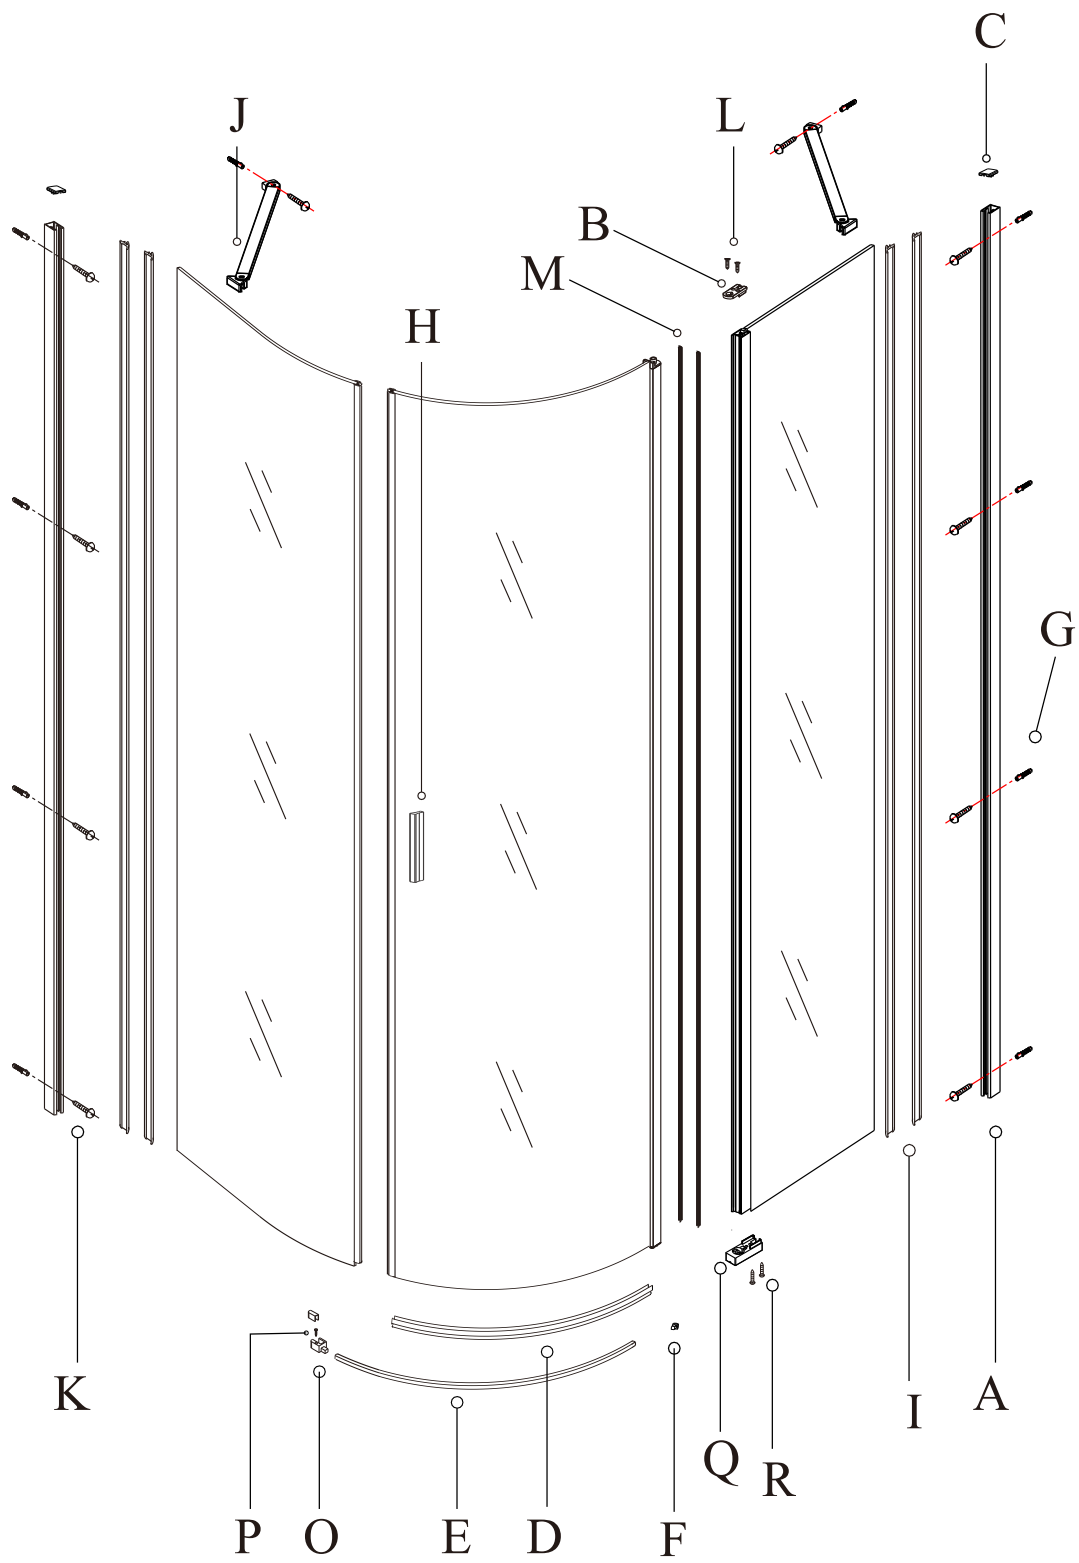

X1

Q

ST4*20

X2

R

ZL26xxL

ZL26xxR

	A	B	C
ZL2615	870~890mm	565mm	310mm
ZL2616	970~990mm	665mm	410mm

Kreslil vs	Kontroloval	Schwäb	Datum	Datum	
			ZOOM LINE		
ZL26xx			Vydání	List	
				1 / 1	

1

2

3

4

5

6

7