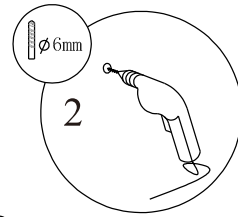

X1

Q

ST4*20

X2

R

ZL26xxL

ZL26xxR

	A	B	C
ZL2615	870~890mm	565mm	310mm
ZL2616	970~990mm	665mm	410mm

Kreslil vs	Kontroloval	Schwäb	Datum	Datum	
			ZOOM LINE		
ZL26xx			Vydání	List	
				1 / 1	

1

2

3

4

5

6

7