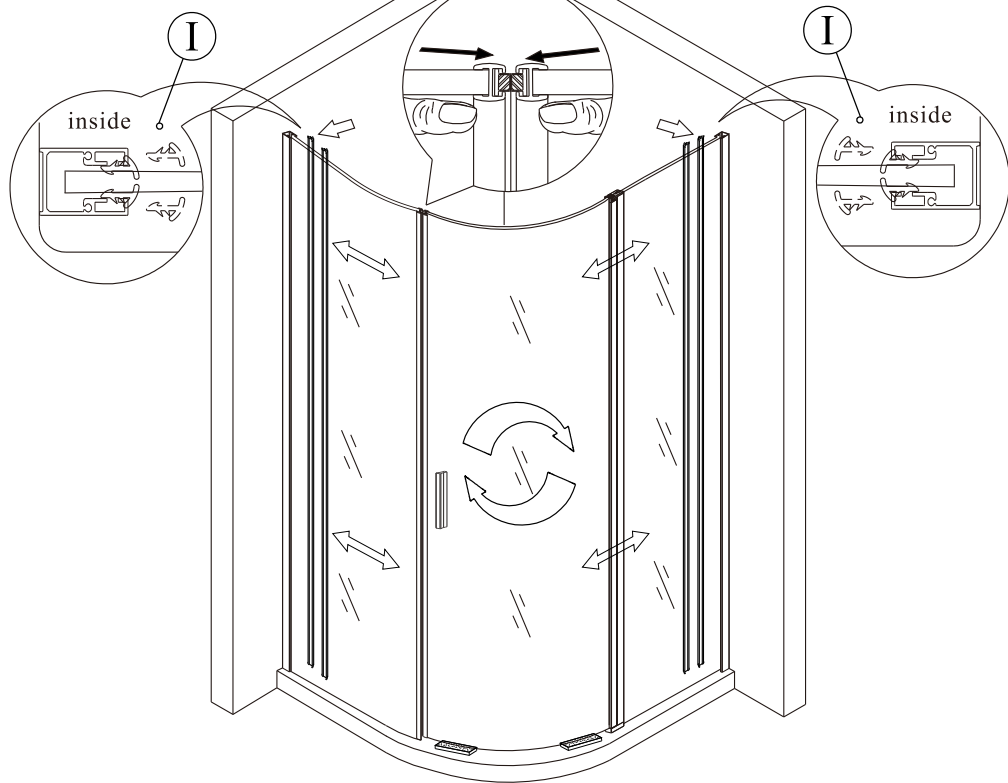

Kreslil vs	Kontroloval	Schwäb	Datum	Datum	
			ZOOM LINE		
ZL26xx			Vydání	List	
				1 / 1	

1

2

3

4

5

6

7

8

9

10

Polysan s.r.o.
Nesměřice 52
285 22 Zruč nad Sázavou
Czech Republic
www.polysan.net

EN 14428

Glass shower enclosure
cleaning efficiency: conforming
impact resistance: conforming
operating life: conforming